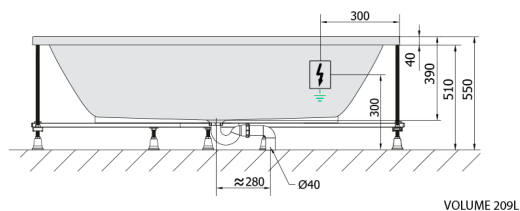

LEVANA hydromasážna vaňa, 170x80x39cm, Active Hydro-Air, chróm

Objednací kód: 71745.2010

Rozmery

Dĺžka: 1700 mm
 Šírka: 800 mm
 Výška: 390 mm
 Objem: 209 l

Vlastnosti

Farba: Biela
 Materiál: Akrylát
 Záruka: 2 roky

Technický list

Electric cable 3x2,5mm²
 Length 2m from the wall
 Elektrický kábel 3x2,5mm²
 Dĺžka kábelu ze zdi 2m

Electrical Characteristic:
 Tension: 220-230V/50hz
 Max. power consumption: 1200W
 Electric protection: residual-current device 30mA