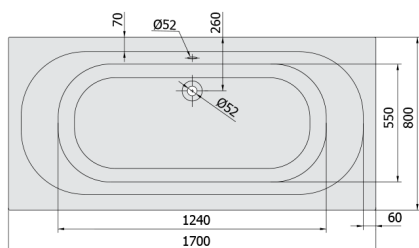

LEVANA hydromasážna vaňa, 170x80x39cm, Active Hydro-Air, chróm

Objednací kód: 71745.2010

Rozmery

Dĺžka: 1700 mm
 Šírka: 800 mm
 Výška: 390 mm
 Objem: 209 l

Vlastnosti

Farba: Biela
 Materiál: Akrylát
 Záruka: 2 roky

Technický list

Electric cable 3x2,5mm²
 Length 2m from the wall
 Elektrický kábel 3x2,5mm²
 Dĺžka kábelu ze zdi 2m

Electrical Characteristic:
 Tension: 220-230V/50hz
 Max. power consumption: 1200W
 Electric protection: residual-current device 30mA