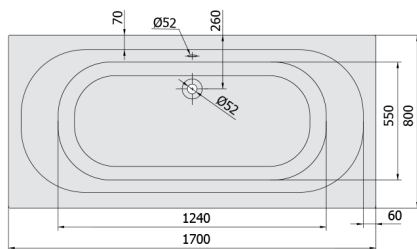

LEVANA hydromasážna vaňa, 170x80x39cm, Active Hydro, chróm

Objednací kód: 71745.1010

Rozmery

Dĺžka: 1700 mm
Šírka: 800 mm
Výška: 390 mm
Objem: 209 l

Vlastnosti

Farba: Biela
Materiál: Akrylát
Záruka: 2 roky

Technický list

Electric cable 3x2,5mm²
Lenght 2m from the wall
Elektrický kábel 3x2,5mm²
Délka kabelu ze zdi 2m

Electrical Characteristic:
Tension: 220-230V/50hz
Max. power consumption: 1200W
Electric protection: residual-current device 30mA