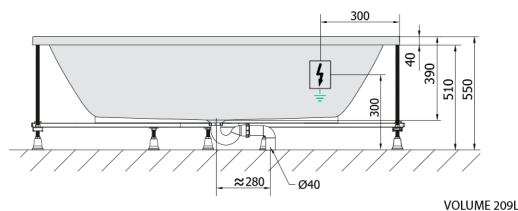

LEVANA hydromasážna vaňa, 170x80x39cm, Active Hydro, chróm

Objednací kód: 71745.1010

Rozmery

Dĺžka: 1700 mm
Šírka: 800 mm
Výška: 390 mm
Objem: 209 l

Vlastnosti

Farba: Biela
Materiál: Akrylát
Záruka: 2 roky

Technický list

Electric cable 3x2,5mm²
Lenght 2m from the wall
Elektrický kábel 3x2,5mm²
Délka kabelu ze zdi 2m

Electrical Characteristic:
Tension: 220-230V/50hz
Max. power consumption: 1200W
Electric protection: residual-current device 30mA