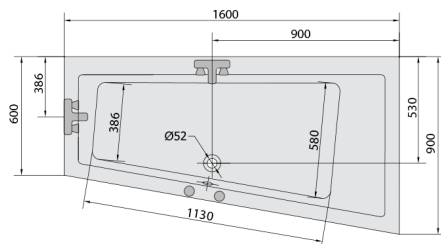

Technický list

VOLUME 300L

Electric cable 3x2,5mm²
Lenght 2m from the wall

Electrical Characteristic:
Tension: 220-230V/50hz
Max. power consumption: 1200W
Electric protection: residual-current device 30mA

Elektrické vlastnosti:
Napětí: 220-230V/50hz
Max. spotřeba: 1200W
Elektrické jistění: proudový chránič 30mA