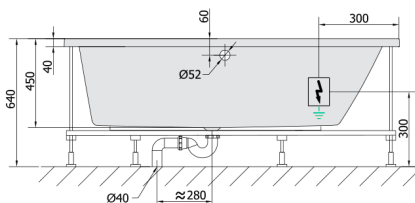

Technický list

VOLUME 300L

Electric cable 3x2,5mm²
Lenght 2m from the wall

Electrical Characteristic:
Tension: 220-230V/50hz
Max. power consumption: 1200W
Electric protection: residual-current device 30mA

Elektrické vlastnosti:
Napětí: 220-230V/50hz
Max. spotřeba: 1200W
Elektrické jistění: proudový chránič 30mA