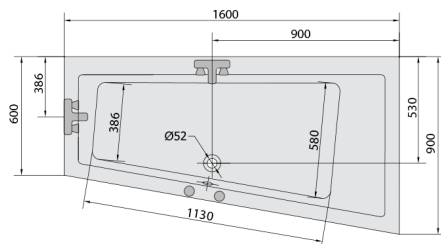

ANDRA R hydromasážna vaňa, 160x90x45cm, Highline Hydro, chróm

Objednací kód: 81541.5010

Rozmery

Dĺžka: 1600 mm
Šírka: 900 mm
Výška: 450 mm
Objem: 240 l

Vlastnosti

Farba: Biela
Materiál: Akrylát
Záruka: 2 roky

Technický list

VOLUME 300L

- Electric cable 3x2,5mm²
Lenght 2m from the wall
Elektrický kabel 3x2,5mm²
Délka kabelu ze zdi 2m
- Electrical Characteristic:
Tension: 220-230V/50hz
Max. power consumption: 1200W
Electric protection: residual-current device 30mA
- Elektrické vlastnosti:
Napětí: 220-230V/50hz
Max. spotřeba: 1200W
Elektrické jistění: proudový chránič 30mA