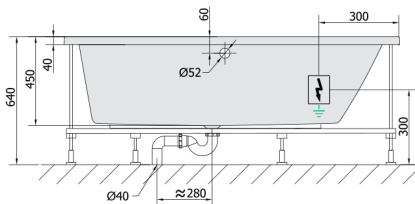

ANDRA R hydromasážna vaňa, 160x90x45cm, Highline Hydro, chróm

Objednací kód: 81541.5010

Rozmery

Dĺžka: 1600 mm
Šírka: 900 mm
Výška: 450 mm
Objem: 240 l

Vlastnosti

Farba: Biela
Materiál: Akrylát
Záruka: 2 roky

Technický list

VOLUME 300L

- Electric cable 3x2,5mm²
Lenght 2m from the wall
Elektrický kabel 3x2,5mm²
Délka kabelu ze zdi 2m
- Electrical Characteristic:
Tension: 220-230V/50hz
Max. power consumption: 1200W
Electric protection: residual-current device 30mA
- Elektrické vlastnosti:
Napětí: 220-230V/50hz
Max. spotřeba: 1200W
Elektrické jistění: proudový chránič 30mA