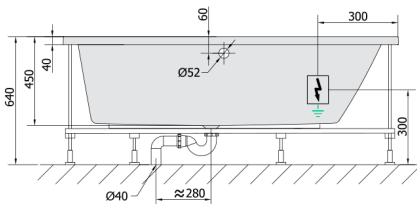

### Rozmery

Dĺžka: 1600 mm  
 Šírka: 900 mm  
 Výška: 450 mm  
 Objem: 240 l

### Technický list

VOLUME 300L

Electric cable 3x2,5mm<sup>2</sup>  
 Length 2m from the wall  
 Elektrický kábel 3x2,5mm<sup>2</sup>  
 Dĺžka kábelu ze zdi 2m

Electrical Characteristic:  
 Tension: 220-230V/50hz  
 Max. power consumption: 1200W  
 Electric protection: residual-current device 30mA