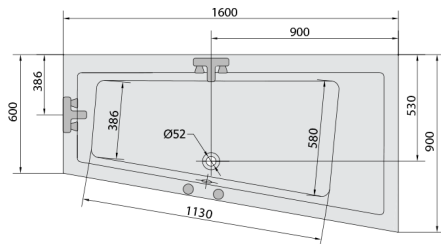

### Rozmery

Dĺžka: 1600 mm  
 Šírka: 900 mm  
 Výška: 450 mm  
 Objem: 240 l

### Technický list

VOLUME 300L

Electric cable 3x2,5mm<sup>2</sup>  
 Length 2m from the wall  
 Elektrický kábel 3x2,5mm<sup>2</sup>  
 Dĺžka kábelu ze zdi 2m

Electrical Characteristic:  
 Tension: 220-230V/50hz  
 Max. power consumption: 1200W  
 Electric protection: residual-current device 30mA