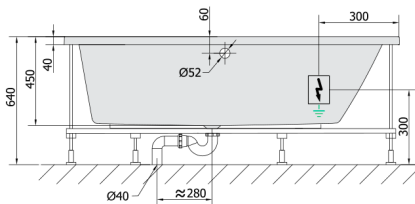

### Rozmery

Dĺžka: 1600 mm  
Šírka: 900 mm  
Výška: 450 mm  
Objem: 240 l

### Technický list

VOLUME 300L

Electric cable 3x2,5mm<sup>2</sup>  
Lenght 2m from the wall  
Elektrický kabel 3x2,5mm<sup>2</sup>  
Délka kabelu ze zdi 2m

Electrical Characteristic:  
Tension: 220-230V/50hz  
Max. power consumption: 1200W  
Electric protection: residual-current device 30mA