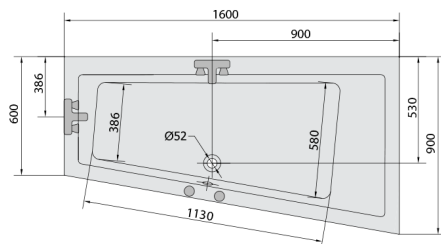

## ANDRA R hydromasážna vaňa, 160x90x45cm, Attraction Hydro, chróm

Objednací kód: 81541.3010

### Rozmery

Dĺžka: 1600 mm  
Šírka: 900 mm  
Výška: 450 mm  
Objem: 240 l

### Technický list

VOLUME 300L

Electric cable 3x2,5mm<sup>2</sup>  
Lenght 2m from the wall  
Elektrický kabel 3x2,5mm<sup>2</sup>  
Délka kabelu ze zdi 2m

Electrical Characteristic:  
Tension: 220-230V/50hz  
Max. power consumption: 1200W  
Electric protection: residual-current device 30mA