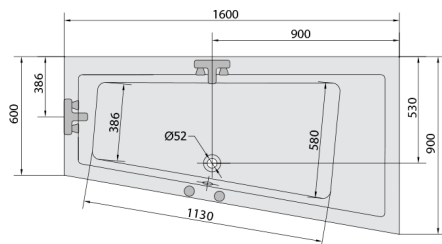

### Rozmery

Dĺžka: 1600 mm  
Šírka: 900 mm  
Výška: 450 mm  
Objem: 240 l

### Technický list

VOLUME 300L

Electric cable 3x2,5mm<sup>2</sup>  
Lenght 2m from the wall  
Elektrický kabel 3x2,5mm<sup>2</sup>  
Délka kabelu ze zdi 2m

Electrical Characteristic:  
Tension: 220-230V/50hz  
Max. power consumption: 1200W  
Electric protection: residual-current device 30mA