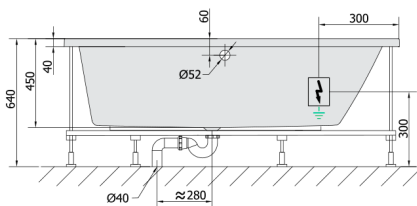

### Rozmery

Dĺžka: 1600 mm  
Šírka: 900 mm  
Výška: 450 mm  
Objem: 240 l

### Technický list

VOLUME 300L

Electric cable 3x2,5mm<sup>2</sup>  
Lenght 2m from the wall  
Elektrický kabel 3x2,5mm<sup>2</sup>  
Délka kabelu ze zdi 2m

Electrical Characteristic:  
Tension: 220-230V/50hz  
Max. power consumption: 1200W  
Electric protection: residual-current device 30mA