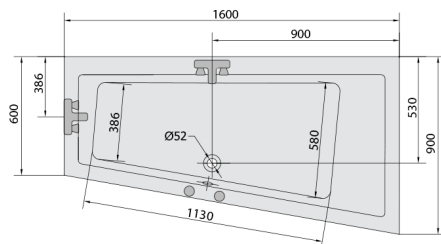

ANDRA R hydromasážna vaňa, 160x90x45cm, Active Hydro, chróm

Objednací kód: 81541.1010

Rozmery

Dĺžka: 1600 mm
Šírka: 900 mm
Výška: 450 mm
Objem: 240 l

Vlastnosti

Farba: Biela
Materiál: Akrylát
Záruka: 2 roky

Technický list

VOLUME 300L

Electric cable 3x2,5mm²
Length 2m from the wall
Elektrický kábel 3x2,5mm²
Délka kabelu ze zdi 2m

Electrical Characteristic:
Tension: 220-230V/50hz
Max. power consumption: 1200W
Electric protection: residual-current device 30mA

Elektrické vlastnosti:
Napětí: 220-230V/50hz
Max. spotřeba: 1200W
Elektrické jistění: proudový chránič 30mA