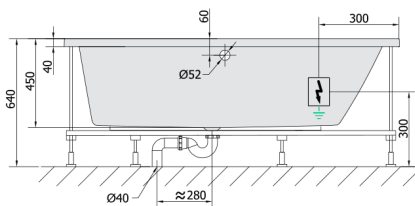

ANDRA R hydromasážna vaňa, 160x90x45cm, Active Hydro, chróm

Objednací kód: 81541.1010

Rozmery

Dĺžka: 1600 mm
Šírka: 900 mm
Výška: 450 mm
Objem: 240 l

Vlastnosti

Farba: Biela
Materiál: Akrylát
Záruka: 2 roky

Technický list

VOLUME 300L

Electric cable 3x2,5mm²
Length 2m from the wall
Elektrický kábel 3x2,5mm²
Délka kabelu ze zdi 2m

Electrical Characteristic:
Tension: 220-230V/50hz
Max. power consumption: 1200W
Electric protection: residual-current device 30mA