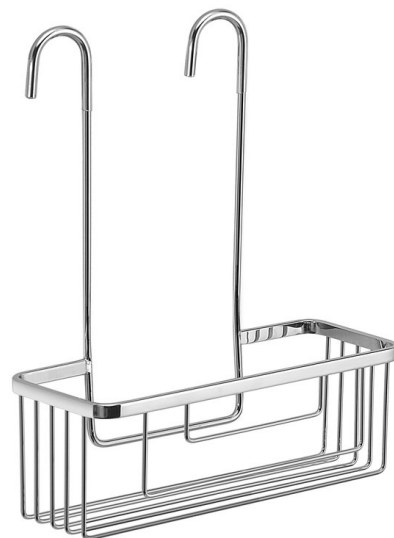

## SMART Polica do sprchy závesná, na batériu, 300x375x120 mm, chróm

Objednací kód: 248913

### Rozměry

Šířka: 300 mm

Výška: 375 mm

Hĺbka: 120 mm

### Vlastnosti

Farba: Chróm

Materiál: Nerez

Záruka: 2 roky