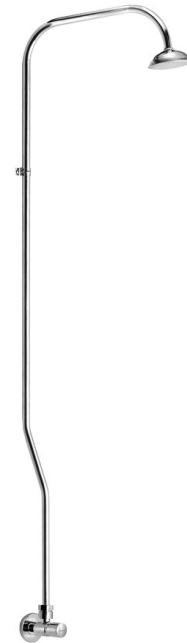

**TEMPOR sprchový stĺp so samozatváracím ventilom, chróm****Objednací kód:** 937.139.1**Rozmery**

Výška: 1230 mm

Hĺbka: 290 mm

**Vlastnosti**

Farba: Chróm

Materiál: Mosadz

Záruka: 7 rokov

**Technický list**