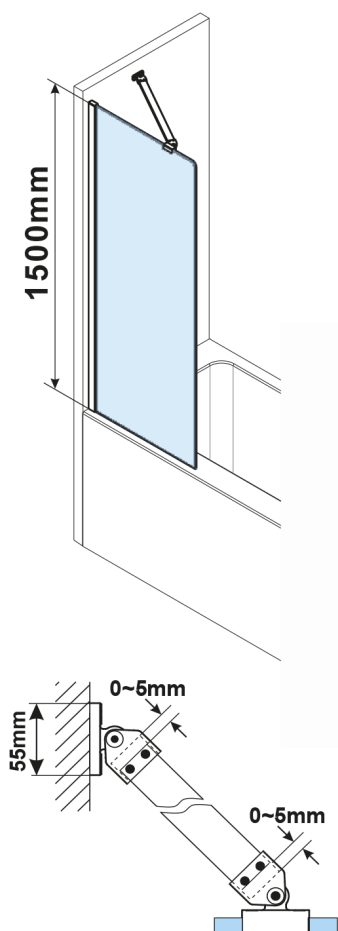

FISA vaňová zástena 800x1500mm, mm, biela mat, číre sklo

Objednací kód: FS1082-W

Rozmery

Šírka: 800 mm
Výška: 1500 mm

Vlastnosti

Záruka: 3 roky

Technický list

MODEL	A,mm
FS1062	585~600
FS1072	685~700
FS1082	785~800