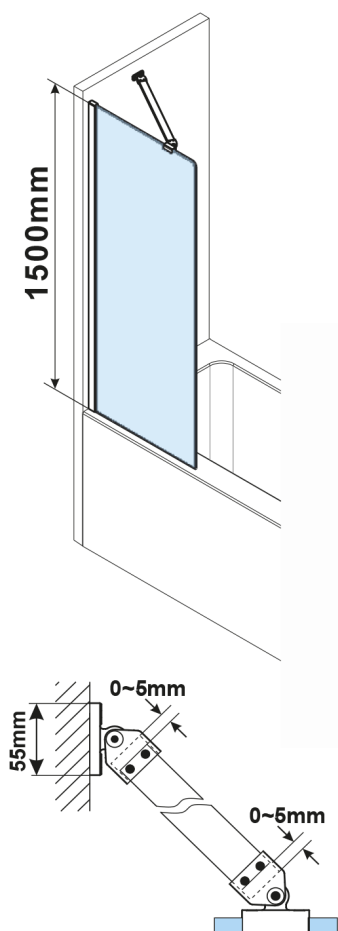

FISA vaňová zástena 700x1500mm, mm, biela mat, číre sklo

Objednací kód: FS1072-W

Rozmery

Šírka: 700 mm
Výška: 1500 mm

Vlastnosti

Záruka: 3 roky

Technický list

MODEL	A,mm
FS1062	585~600
FS1072	685~700
FS1082	785~800