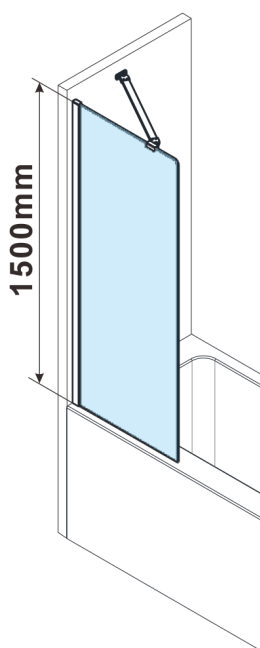

Objednací kód: FS1072-C

**Rozměry**

Šířka: 700 mm  
Výška: 1500 mm

**Vlastnosti**

Záruka: 3 roky

**Technický list**

MODEL	A,mm
FS1062	585~600
FS1072	685~700
FS1082	785~800