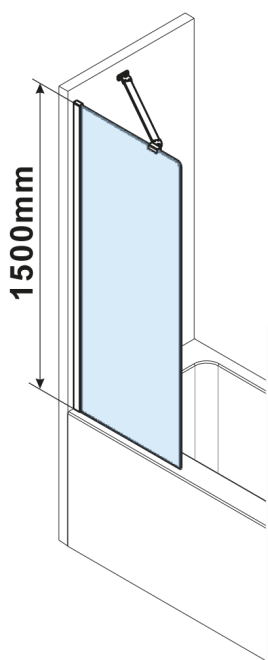

## FISA vaňová zástena 600x1500mm, mm, chrom, číre sklo

Objednací kód: FS1062-C

### Rozmery

Šírka: 600 mm  
Výška: 1500 mm

## Technický list

MODEL	A,mm
FS1062	585~600
FS1072	685~700
FS1082	785~800