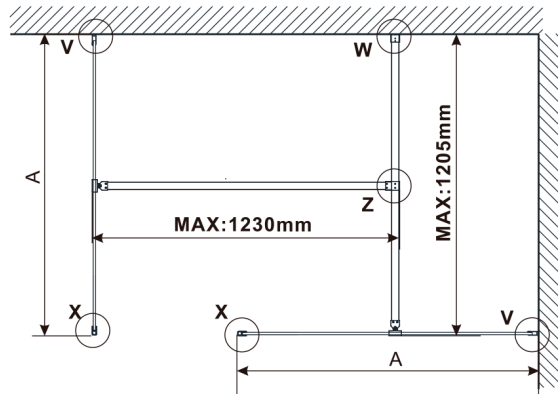

### Rozměry

Šířka: 1467 mm

Výška: 2100 mm

## Technický list

MODEL	A,mm
ES1070,ES1170,ES1270,ES1370,ES1470,ES1570	690-705
ES1080,ES1180,ES1280,ES1380,ES1480,ES1580	790-805
ES1090,ES1190,ES1290,ES1390,ES1490,ES1590	890-905
ES1010,ES1110,ES1210,ES1310,ES1410,ES1510	990-1005
ES1011,ES1111,ES1211,ES1311,ES1411,ES1511	1090-1105
ES1012,ES1112,ES1212,ES1312,ES1412,ES1512	1190-1205
ES1013,ES1113,ES1213,ES1313,ES1413,ES1513	1290-1305
ES1014,ES1114,ES1214,ES1314,ES1414,ES1514	1390-1405
ES1015,ES1115,ES1215,ES1315,ES1415,ES1515	1490-1505

MODEL	A,mm
ES1070/ES1170/ES1270/ES1370/ES1470/ES1570	690-705
ES1080/ES1180/ES1280/ES1380/ES1480/ES1580	790-805
ES1090/ES1190/ES1290/ES1390/ES1490/ES1590	890-905
ES1010/ES1110/ES1210/ES1310/ES1410/ES1510	990-1005
ES1011/ES1111/ES1211/ES1311/ES1411/ES1511	1090-1105
ES1012/ES1112/ES1212/ES1312/ES1412/ES1512	1190-1205
ES1013/ES1113/ES1213/ES1313/ES1413/ES1513	1290-1305
ES1014/ES1114/ES1214/ES1314/ES1414/ES1514	1390-1405
ES1015/ES1115/ES1215/ES1315/ES1415/ES1515	1490-1505