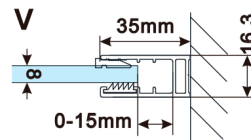

### Rozměry

Šířka: 1467 mm

Výška: 2100 mm

## Technický list

MODEL	A,mm
ES1070,ES1170,ES1270,ES1370,ES1470,ES1570	690-705
ES1080,ES1180,ES1280,ES1380,ES1480,ES1580	790-805
ES1090,ES1190,ES1290,ES1390,ES1490,ES1590	890-905
ES1010,ES1110,ES1210,ES1310,ES1410,ES1510	990-1005
ES1011,ES1111,ES1211,ES1311,ES1411,ES1511	1090-1105
ES1012,ES1112,ES1212,ES1312,ES1412,ES1512	1190-1205
ES1013,ES1113,ES1213,ES1313,ES1413,ES1513	1290-1305
ES1014,ES1114,ES1214,ES1314,ES1414,ES1514	1390-1405
ES1015,ES1115,ES1215,ES1315,ES1415,ES1515	1490-1505

MODEL	A,mm
ES1070/ES1170/ES1270/ES1370/ES1470/ES1570	690-705
ES1080/ES1180/ES1280/ES1380/ES1480/ES1580	790-805
ES1090/ES1190/ES1290/ES1390/ES1490/ES1590	890-905
ES1010/ES1110/ES1210/ES1310/ES1410/ES1510	990-1005
ES1011/ES1111/ES1211/ES1311/ES1411/ES1511	1090-1105
ES1012/ES1112/ES1212/ES1312/ES1412/ES1512	1190-1205
ES1013/ES1113/ES1213/ES1313/ES1413/ES1513	1290-1305
ES1014/ES1114/ES1214/ES1314/ES1414/ES1514	1390-1405
ES1015/ES1115/ES1215/ES1315/ES1415/ES1515	1490-1505