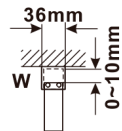

ESCA dymové matné sklo 1367x2100mm

Objednací kód: ES1414

Rozměry

Šířka: 1367 mm

Výška: 2100 mm

Vlastnosti

Záruka: 3 roky

Technický list

MODEL	A,mm
ES1070,ES1170,ES1270,ES1370,ES1470,ES1570	690-705
ES1080,ES1180,ES1280,ES1380,ES1480,ES1580	790-805
ES1090,ES1190,ES1290,ES1390,ES1490,ES1590	890-905
ES1010,ES1110,ES1210,ES1310,ES1410,ES1510	990-1005
ES1011,ES1111,ES1211,ES1311,ES1411,ES1511	1090-1105
ES1012,ES1112,ES1212,ES1312,ES1412,ES1512	1190-1205
ES1013,ES1113,ES1213,ES1313,ES1413,ES1513	1290-1305
ES1014,ES1114,ES1214,ES1314,ES1414,ES1514	1390-1405
ES1015,ES1115,ES1215,ES1315,ES1415,ES1515	1490-1505

MODEL	A,mm
ES1070,ES1170,ES1270,ES1370,ES1470,ES1570	699
ES1080,ES1180,ES1280,ES1380,ES1480,ES1580	799
ES1090,ES1190,ES1290,ES1390,ES1490,ES1590	899
ES1010,ES1110,ES1210,ES1310,ES1410,ES1510	999
ES1011,ES1111,ES1211,ES1311,ES1411,ES1511	1099
ES1012,ES1112,ES1212,ES1312,ES1412,ES1512	1199
ES1013,ES1113,ES1213,ES1313,ES1413,ES1513	1299
ES1014,ES1114,ES1214,ES1314,ES1414,ES1514	1399
ES1015,ES1115,ES1215,ES1315,ES1415,ES1515	1499

MODEL	A,mm
ES1070/ES1170/ES1270/ES1370/ES1470/ES1570	690-705
ES1080/ES1180/ES1280/ES1380/ES1480/ES1580	790-805
ES1090/ES1190/ES1290/ES1390/ES1490/ES1590	890-905
ES1010/ES1110/ES1210/ES1310/ES1410/ES1510	990-1005
ES1011/ES1111/ES1211/ES1311/ES1411/ES1511	1090-1105
ES1012/ES1112/ES1212/ES1312/ES1412/ES1512	1190-1205
ES1013/ES1113/ES1213/ES1313/ES1413/ES1513	1290-1305
ES1014/ES1114/ES1214/ES1314/ES1414/ES1514	1390-1405
ES1015/ES1115/ES1215/ES1315/ES1415/ES1515	1490-1505