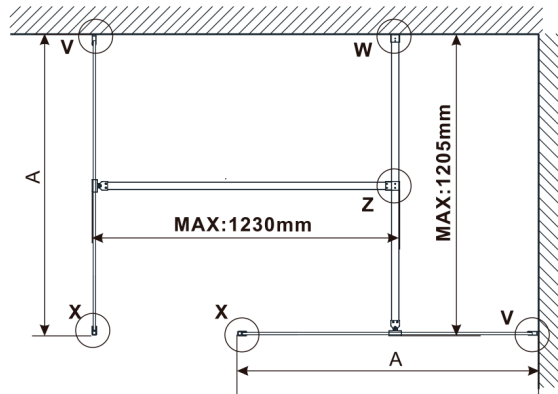

ESCA dymové matné sklo 1367x2100mm

Objednací kód: ES1414

Rozměry

Šířka: 1367 mm

Výška: 2100 mm

Vlastnosti

Záruka: 3 roky

Technický list

MODEL	A,mm
ES1070,ES1170,ES1270,ES1370,ES1470,ES1570	690-705
ES1080,ES1180,ES1280,ES1380,ES1480,ES1580	790-805
ES1090,ES1190,ES1290,ES1390,ES1490,ES1590	890-905
ES1010,ES1110,ES1210,ES1310,ES1410,ES1510	990-1005
ES1011,ES1111,ES1211,ES1311,ES1411,ES1511	1090-1105
ES1012,ES1112,ES1212,ES1312,ES1412,ES1512	1190-1205
ES1013,ES1113,ES1213,ES1313,ES1413,ES1513	1290-1305
ES1014,ES1114,ES1214,ES1314,ES1414,ES1514	1390-1405
ES1015,ES1115,ES1215,ES1315,ES1415,ES1515	1490-1505

MODEL	A,mm
ES1070,ES1170,ES1270,ES1370,ES1470,ES1570	699
ES1080,ES1180,ES1280,ES1380,ES1480,ES1580	799
ES1090,ES1190,ES1290,ES1390,ES1490,ES1590	899
ES1010,ES1110,ES1210,ES1310,ES1410,ES1510	999
ES1011,ES1111,ES1211,ES1311,ES1411,ES1511	1099
ES1012,ES1112,ES1212,ES1312,ES1412,ES1512	1199
ES1013,ES1113,ES1213,ES1313,ES1413,ES1513	1299
ES1014,ES1114,ES1214,ES1314,ES1414,ES1514	1399
ES1015,ES1115,ES1215,ES1315,ES1415,ES1515	1499

MODEL	A,mm
ES1070/ES1170/ES1270/ES1370/ES1470/ES1570	690-705
ES1080/ES1180/ES1280/ES1380/ES1480/ES1580	790-805
ES1090/ES1190/ES1290/ES1390/ES1490/ES1590	890-905
ES1010/ES1110/ES1210/ES1310/ES1410/ES1510	990-1005
ES1011/ES1111/ES1211/ES1311/ES1411/ES1511	1090-1105
ES1012/ES1112/ES1212/ES1312/ES1412/ES1512	1190-1205
ES1013/ES1113/ES1213/ES1313/ES1413/ES1513	1290-1305
ES1014/ES1114/ES1214/ES1314/ES1414/ES1514	1390-1405
ES1015/ES1115/ES1215/ES1315/ES1415/ES1515	1490-1505