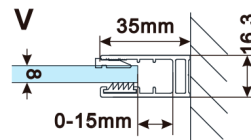

ESCA dymové matné sklo 1367x2100mm

Objednací kód: ES1414

Rozměry

Šířka: 1367 mm

Výška: 2100 mm

Vlastnosti

Záruka: 3 roky

Technický list

MODEL	A,mm
ES1070,ES1170,ES1270,ES1370,ES1470,ES1570	690-705
ES1080,ES1180,ES1280,ES1380,ES1480,ES1580	790-805
ES1090,ES1190,ES1290,ES1390,ES1490,ES1590	890-905
ES1010,ES1110,ES1210,ES1310,ES1410,ES1510	990-1005
ES1011,ES1111,ES1211,ES1311,ES1411,ES1511	1090-1105
ES1012,ES1112,ES1212,ES1312,ES1412,ES1512	1190-1205
ES1013,ES1113,ES1213,ES1313,ES1413,ES1513	1290-1305
ES1014,ES1114,ES1214,ES1314,ES1414,ES1514	1390-1405
ES1015,ES1115,ES1215,ES1315,ES1415,ES1515	1490-1505

MODEL	A,mm
ES1070,ES1170,ES1270,ES1370,ES1470,ES1570	699
ES1080,ES1180,ES1280,ES1380,ES1480,ES1580	799
ES1090,ES1190,ES1290,ES1390,ES1490,ES1590	899
ES1010,ES1110,ES1210,ES1310,ES1410,ES1510	999
ES1011,ES1111,ES1211,ES1311,ES1411,ES1511	1099
ES1012,ES1112,ES1212,ES1312,ES1412,ES1512	1199
ES1013,ES1113,ES1213,ES1313,ES1413,ES1513	1299
ES1014,ES1114,ES1214,ES1314,ES1414,ES1514	1399
ES1015,ES1115,ES1215,ES1315,ES1415,ES1515	1499

MODEL	A,mm
ES1070/ES1170/ES1270/ES1370/ES1470/ES1570	690-705
ES1080/ES1180/ES1280/ES1380/ES1480/ES1580	790-805
ES1090/ES1190/ES1290/ES1390/ES1490/ES1590	890-905
ES1010/ES1110/ES1210/ES1310/ES1410/ES1510	990-1005
ES1011/ES1111/ES1211/ES1311/ES1411/ES1511	1090-1105
ES1012/ES1112/ES1212/ES1312/ES1412/ES1512	1190-1205
ES1013/ES1113/ES1213/ES1313/ES1413/ES1513	1290-1305
ES1014/ES1114/ES1214/ES1314/ES1414/ES1514	1390-1405
ES1015/ES1115/ES1215/ES1315/ES1415/ES1515	1490-1505