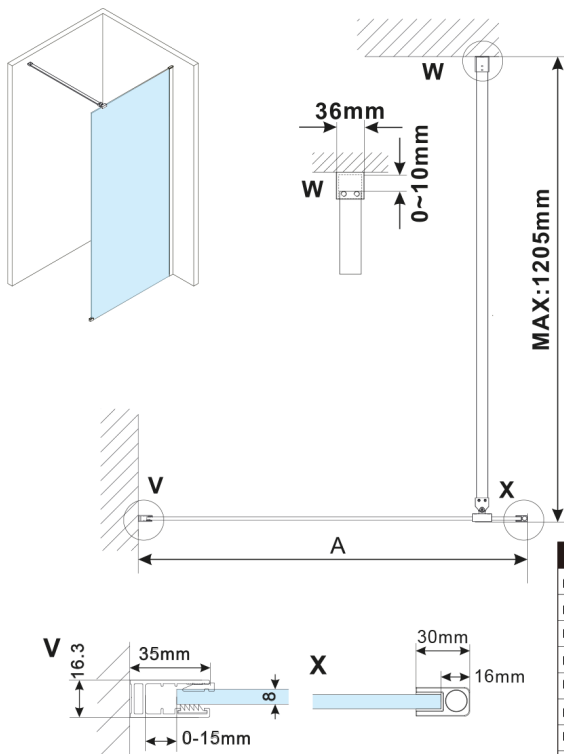

ESCA dymové matné sklo 1367x2100mm

Objednací kód: ES1414

Rozměry

Šířka: 1367 mm

Výška: 2100 mm

Vlastnosti

Záruka: 3 roky

Technický list

MODEL	A,mm
ES1070,ES1170,ES1270,ES1370,ES1470,ES1570	690-705
ES1080,ES1180,ES1280,ES1380,ES1480,ES1580	790-805
ES1090,ES1190,ES1290,ES1390,ES1490,ES1590	890-905
ES1010,ES1110,ES1210,ES1310,ES1410,ES1510	990-1005
ES1011,ES1111,ES1211,ES1311,ES1411,ES1511	1090-1105
ES1012,ES1112,ES1212,ES1312,ES1412,ES1512	1190-1205
ES1013,ES1113,ES1213,ES1313,ES1413,ES1513	1290-1305
ES1014,ES1114,ES1214,ES1314,ES1414,ES1514	1390-1405
ES1015,ES1115,ES1215,ES1315,ES1415,ES1515	1490-1505

MODEL	A,mm
ES1070,ES1170,ES1270,ES1370,ES1470,ES1570	699
ES1080,ES1180,ES1280,ES1380,ES1480,ES1580	799
ES1090,ES1190,ES1290,ES1390,ES1490,ES1590	899
ES1010,ES1110,ES1210,ES1310,ES1410,ES1510	999
ES1011,ES1111,ES1211,ES1311,ES1411,ES1511	1099
ES1012,ES1112,ES1212,ES1312,ES1412,ES1512	1199
ES1013,ES1113,ES1213,ES1313,ES1413,ES1513	1299
ES1014,ES1114,ES1214,ES1314,ES1414,ES1514	1399
ES1015,ES1115,ES1215,ES1315,ES1415,ES1515	1499

MODEL	A,mm
ES1070/ES1170/ES1270/ES1370/ES1470/ES1570	690-705
ES1080/ES1180/ES1280/ES1380/ES1480/ES1580	790-805
ES1090/ES1190/ES1290/ES1390/ES1490/ES1590	890-905
ES1010/ES1110/ES1210/ES1310/ES1410/ES1510	990-1005
ES1011/ES1111/ES1211/ES1311/ES1411/ES1511	1090-1105
ES1012/ES1112/ES1212/ES1312/ES1412/ES1512	1190-1205
ES1013/ES1113/ES1213/ES1313/ES1413/ES1513	1290-1305
ES1014/ES1114/ES1214/ES1314/ES1414/ES1514	1390-1405
ES1015/ES1115/ES1215/ES1315/ES1415/ES1515	1490-1505