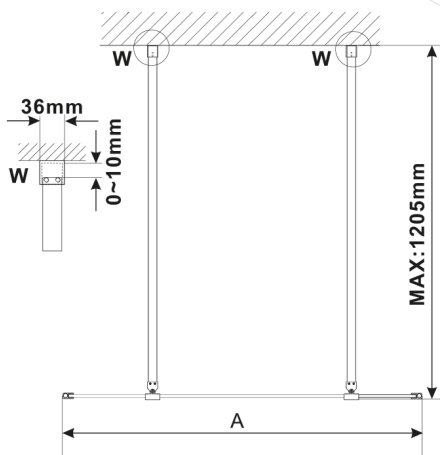

ESCA dymové matné sklo 1367x2100mm

Objednací kód: ES1414

Rozměry

Šířka: 1367 mm

Výška: 2100 mm

Vlastnosti

Záruka: 3 roky

Technický list

MODEL	A,mm
ES1070,ES1170,ES1270,ES1370,ES1470,ES1570	690-705
ES1080,ES1180,ES1280,ES1380,ES1480,ES1580	790-805
ES1090,ES1190,ES1290,ES1390,ES1490,ES1590	890-905
ES1010,ES1110,ES1210,ES1310,ES1410,ES1510	990-1005
ES1011,ES1111,ES1211,ES1311,ES1411,ES1511	1090-1105
ES1012,ES1112,ES1212,ES1312,ES1412,ES1512	1190-1205
ES1013,ES1113,ES1213,ES1313,ES1413,ES1513	1290-1305
ES1014,ES1114,ES1214,ES1314,ES1414,ES1514	1390-1405
ES1015,ES1115,ES1215,ES1315,ES1415,ES1515	1490-1505

MODEL	A,mm
ES1070,ES1170,ES1270,ES1370,ES1470,ES1570	699
ES1080,ES1180,ES1280,ES1380,ES1480,ES1580	799
ES1090,ES1190,ES1290,ES1390,ES1490,ES1590	899
ES1010,ES1110,ES1210,ES1310,ES1410,ES1510	999
ES1011,ES1111,ES1211,ES1311,ES1411,ES1511	1099
ES1012,ES1112,ES1212,ES1312,ES1412,ES1512	1199
ES1013,ES1113,ES1213,ES1313,ES1413,ES1513	1299
ES1014,ES1114,ES1214,ES1314,ES1414,ES1514	1399
ES1015,ES1115,ES1215,ES1315,ES1415,ES1515	1499

MODEL	A,mm
ES1070/ES1170/ES1270/ES1370/ES1470/ES1570	690-705
ES1080/ES1180/ES1280/ES1380/ES1480/ES1580	790-805
ES1090/ES1190/ES1290/ES1390/ES1490/ES1590	890-905
ES1010/ES1110/ES1210/ES1310/ES1410/ES1510	990-1005
ES1011/ES1111/ES1211/ES1311/ES1411/ES1511	1090-1105
ES1012/ES1112/ES1212/ES1312/ES1412/ES1512	1190-1205
ES1013/ES1113/ES1213/ES1313/ES1413/ES1513	1290-1305
ES1014/ES1114/ES1214/ES1314/ES1414/ES1514	1390-1405
ES1015/ES1115/ES1215/ES1315/ES1415/ES1515	1490-1505