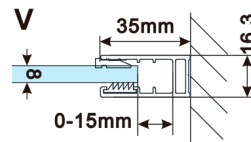

ESCA dymové matné sklo 1267x2100mm

Objednací kód: ES1413

Rozměry

Šířka: 1267 mm

Výška: 2100 mm

Vlastnosti

Záruka: 3 roky

Technický list

MODEL	A,mm
ES1070,ES1170,ES1270,ES1370,ES1470,ES1570	690-705
ES1080,ES1180,ES1280,ES1380,ES1480,ES1580	790-805
ES1090,ES1190,ES1290,ES1390,ES1490,ES1590	890-905
ES1010,ES1110,ES1210,ES1310,ES1410,ES1510	990-1005
ES1011,ES1111,ES1211,ES1311,ES1411,ES1511	1090-1105
ES1012,ES1112,ES1212,ES1312,ES1412,ES1512	1190-1205
ES1013,ES1113,ES1213,ES1313,ES1413,ES1513	1290-1305
ES1014,ES1114,ES1214,ES1314,ES1414,ES1514	1390-1405
ES1015,ES1115,ES1215,ES1315,ES1415,ES1515	1490-1505

MODEL	A,mm
ES1070,ES1170,ES1270,ES1370,ES1470,ES1570	699
ES1080,ES1180,ES1280,ES1380,ES1480,ES1580	799
ES1090,ES1190,ES1290,ES1390,ES1490,ES1590	899
ES1010,ES1110,ES1210,ES1310,ES1410,ES1510	999
ES1011,ES1111,ES1211,ES1311,ES1411,ES1511	1099
ES1012,ES1112,ES1212,ES1312,ES1412,ES1512	1199
ES1013,ES1113,ES1213,ES1313,ES1413,ES1513	1299
ES1014,ES1114,ES1214,ES1314,ES1414,ES1514	1399
ES1015,ES1115,ES1215,ES1315,ES1415,ES1515	1499

MODEL	A,mm
ES1070/ES1170/ES1270/ES1370/ES1470/ES1570	690-705
ES1080/ES1180/ES1280/ES1380/ES1480/ES1580	790-805
ES1090/ES1190/ES1290/ES1390/ES1490/ES1590	890-905
ES1010/ES1110/ES1210/ES1310/ES1410/ES1510	990-1005
ES1011/ES1111/ES1211/ES1311/ES1411/ES1511	1090-1105
ES1012/ES1112/ES1212/ES1312/ES1412/ES1512	1190-1205
ES1013/ES1113/ES1213/ES1313/ES1413/ES1513	1290-1305
ES1014/ES1114/ES1214/ES1314/ES1414/ES1514	1390-1405
ES1015/ES1115/ES1215/ES1315/ES1415/ES1515	1490-1505