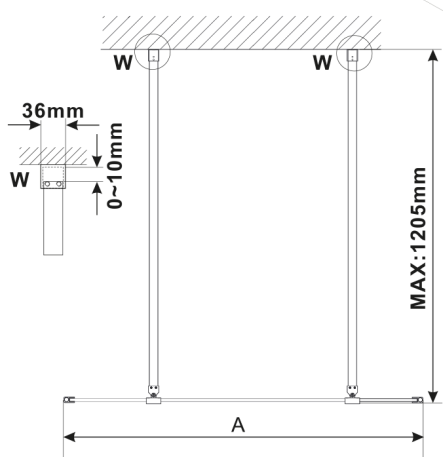

ESCA dymové matné sklo 1267x2100mm

Objednací kód: ES1413

Rozměry

Šířka: 1267 mm

Výška: 2100 mm

Vlastnosti

Záruka: 3 roky

Technický list

MODEL	A,mm
ES1070,ES1170,ES1270,ES1370,ES1470,ES1570	690-705
ES1080,ES1180,ES1280,ES1380,ES1480,ES1580	790-805
ES1090,ES1190,ES1290,ES1390,ES1490,ES1590	890-905
ES1010,ES1110,ES1210,ES1310,ES1410,ES1510	990-1005
ES1011,ES1111,ES1211,ES1311,ES1411,ES1511	1090-1105
ES1012,ES1112,ES1212,ES1312,ES1412,ES1512	1190-1205
ES1013,ES1113,ES1213,ES1313,ES1413,ES1513	1290-1305
ES1014,ES1114,ES1214,ES1314,ES1414,ES1514	1390-1405
ES1015,ES1115,ES1215,ES1315,ES1415,ES1515	1490-1505

MODEL	A,mm
ES1070,ES1170,ES1270,ES1370,ES1470,ES1570	699
ES1080,ES1180,ES1280,ES1380,ES1480,ES1580	799
ES1090,ES1190,ES1290,ES1390,ES1490,ES1590	899
ES1010,ES1110,ES1210,ES1310,ES1410,ES1510	999
ES1011,ES1111,ES1211,ES1311,ES1411,ES1511	1099
ES1012,ES1112,ES1212,ES1312,ES1412,ES1512	1199
ES1013,ES1113,ES1213,ES1313,ES1413,ES1513	1299
ES1014,ES1114,ES1214,ES1314,ES1414,ES1514	1399
ES1015,ES1115,ES1215,ES1315,ES1415,ES1515	1499

MODEL	A,mm
ES1070/ES1170/ES1270/ES1370/ES1470/ES1570	690-705
ES1080/ES1180/ES1280/ES1380/ES1480/ES1580	790-805
ES1090/ES1190/ES1290/ES1390/ES1490/ES1590	890-905
ES1010/ES1110/ES1210/ES1310/ES1410/ES1510	990-1005
ES1011/ES1111/ES1211/ES1311/ES1411/ES1511	1090-1105
ES1012/ES1112/ES1212/ES1312/ES1412/ES1512	1190-1205
ES1013/ES1113/ES1213/ES1313/ES1413/ES1513	1290-1305
ES1014/ES1114/ES1214/ES1314/ES1414/ES1514	1390-1405
ES1015/ES1115/ES1215/ES1315/ES1415/ES1515	1490-1505