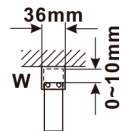

ESCA dymové matné sklo 1267x2100mm

Objednací kód: ES1413

Rozměry

Šířka: 1267 mm

Výška: 2100 mm

Vlastnosti

Záruka: 3 roky

Technický list

MODEL	A,mm
ES1070,ES1170,ES1270,ES1370,ES1470,ES1570	690-705
ES1080,ES1180,ES1280,ES1380,ES1480,ES1580	790-805
ES1090,ES1190,ES1290,ES1390,ES1490,ES1590	890-905
ES1010,ES1110,ES1210,ES1310,ES1410,ES1510	990-1005
ES1011,ES1111,ES1211,ES1311,ES1411,ES1511	1090-1105
ES1012,ES1112,ES1212,ES1312,ES1412,ES1512	1190-1205
ES1013,ES1113,ES1213,ES1313,ES1413,ES1513	1290-1305
ES1014,ES1114,ES1214,ES1314,ES1414,ES1514	1390-1405
ES1015,ES1115,ES1215,ES1315,ES1415,ES1515	1490-1505

MODEL	A,mm
ES1070,ES1170,ES1270,ES1370,ES1470,ES1570	699
ES1080,ES1180,ES1280,ES1380,ES1480,ES1580	799
ES1090,ES1190,ES1290,ES1390,ES1490,ES1590	899
ES1010,ES1110,ES1210,ES1310,ES1410,ES1510	999
ES1011,ES1111,ES1211,ES1311,ES1411,ES1511	1099
ES1012,ES1112,ES1212,ES1312,ES1412,ES1512	1199
ES1013,ES1113,ES1213,ES1313,ES1413,ES1513	1299
ES1014,ES1114,ES1214,ES1314,ES1414,ES1514	1399
ES1015,ES1115,ES1215,ES1315,ES1415,ES1515	1499

MODEL	A,mm
ES1070/ES1170/ES1270/ES1370/ES1470/ES1570	690-705
ES1080/ES1180/ES1280/ES1380/ES1480/ES1580	790-805
ES1090/ES1190/ES1290/ES1390/ES1490/ES1590	890-905
ES1010/ES1110/ES1210/ES1310/ES1410/ES1510	990-1005
ES1011/ES1111/ES1211/ES1311/ES1411/ES1511	1090-1105
ES1012/ES1112/ES1212/ES1312/ES1412/ES1512	1190-1205
ES1013/ES1113/ES1213/ES1313/ES1413/ES1513	1290-1305
ES1014/ES1114/ES1214/ES1314/ES1414/ES1514	1390-1405
ES1015/ES1115/ES1215/ES1315/ES1415/ES1515	1490-1505