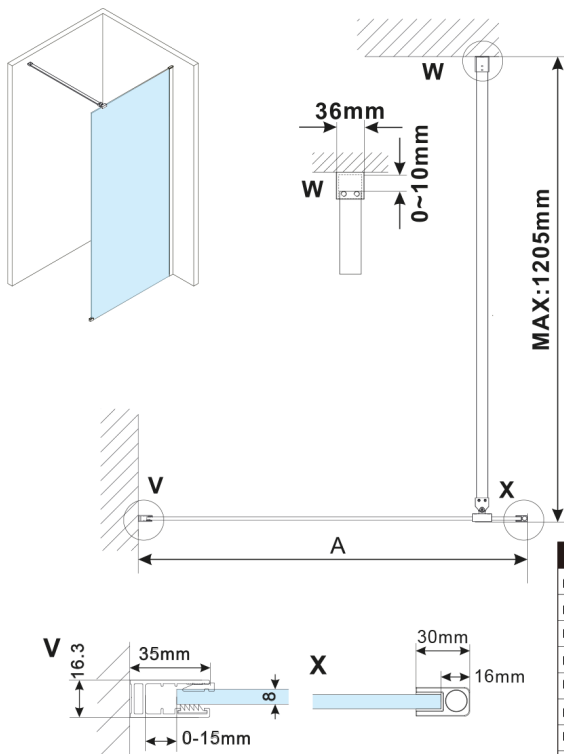

ESCA dymové matné sklo 1267x2100mm

Objednací kód: ES1413

Rozměry

Šířka: 1267 mm

Výška: 2100 mm

Vlastnosti

Záruka: 3 roky

Technický list

MODEL	A,mm
ES1070,ES1170,ES1270,ES1370,ES1470,ES1570	690-705
ES1080,ES1180,ES1280,ES1380,ES1480,ES1580	790-805
ES1090,ES1190,ES1290,ES1390,ES1490,ES1590	890-905
ES1010,ES1110,ES1210,ES1310,ES1410,ES1510	990-1005
ES1011,ES1111,ES1211,ES1311,ES1411,ES1511	1090-1105
ES1012,ES1112,ES1212,ES1312,ES1412,ES1512	1190-1205
ES1013,ES1113,ES1213,ES1313,ES1413,ES1513	1290-1305
ES1014,ES1114,ES1214,ES1314,ES1414,ES1514	1390-1405
ES1015,ES1115,ES1215,ES1315,ES1415,ES1515	1490-1505

MODEL	A,mm
ES1070,ES1170,ES1270,ES1370,ES1470,ES1570	699
ES1080,ES1180,ES1280,ES1380,ES1480,ES1580	799
ES1090,ES1190,ES1290,ES1390,ES1490,ES1590	899
ES1010,ES1110,ES1210,ES1310,ES1410,ES1510	999
ES1011,ES1111,ES1211,ES1311,ES1411,ES1511	1099
ES1012,ES1112,ES1212,ES1312,ES1412,ES1512	1199
ES1013,ES1113,ES1213,ES1313,ES1413,ES1513	1299
ES1014,ES1114,ES1214,ES1314,ES1414,ES1514	1399
ES1015,ES1115,ES1215,ES1315,ES1415,ES1515	1499

MODEL	A,mm
ES1070/ES1170/ES1270/ES1370/ES1470/ES1570	690-705
ES1080/ES1180/ES1280/ES1380/ES1480/ES1580	790-805
ES1090/ES1190/ES1290/ES1390/ES1490/ES1590	890-905
ES1010/ES1110/ES1210/ES1310/ES1410/ES1510	990-1005
ES1011/ES1111/ES1211/ES1311/ES1411/ES1511	1090-1105
ES1012/ES1112/ES1212/ES1312/ES1412/ES1512	1190-1205
ES1013/ES1113/ES1213/ES1313/ES1413/ES1513	1290-1305
ES1014/ES1114/ES1214/ES1314/ES1414/ES1514	1390-1405
ES1015/ES1115/ES1215/ES1315/ES1415/ES1515	1490-1505