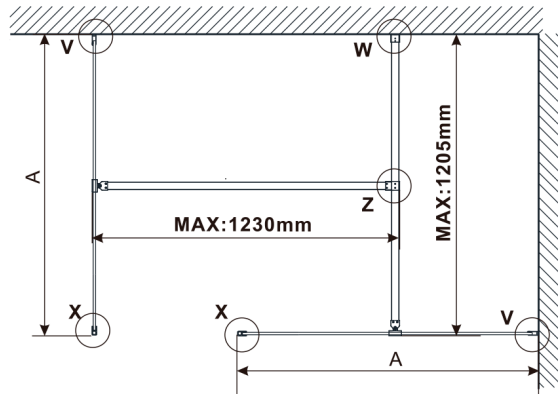

ESCA dymové matné sklo 1267x2100mm

Objednací kód: ES1413

Rozměry

Šířka: 1267 mm

Výška: 2100 mm

Vlastnosti

Záruka: 3 roky

Technický list

MODEL	A,mm
ES1070,ES1170,ES1270,ES1370,ES1470,ES1570	690-705
ES1080,ES1180,ES1280,ES1380,ES1480,ES1580	790-805
ES1090,ES1190,ES1290,ES1390,ES1490,ES1590	890-905
ES1010,ES1110,ES1210,ES1310,ES1410,ES1510	990-1005
ES1011,ES1111,ES1211,ES1311,ES1411,ES1511	1090-1105
ES1012,ES1112,ES1212,ES1312,ES1412,ES1512	1190-1205
ES1013,ES1113,ES1213,ES1313,ES1413,ES1513	1290-1305
ES1014,ES1114,ES1214,ES1314,ES1414,ES1514	1390-1405
ES1015,ES1115,ES1215,ES1315,ES1415,ES1515	1490-1505

MODEL	A,mm
ES1070,ES1170,ES1270,ES1370,ES1470,ES1570	699
ES1080,ES1180,ES1280,ES1380,ES1480,ES1580	799
ES1090,ES1190,ES1290,ES1390,ES1490,ES1590	899
ES1010,ES1110,ES1210,ES1310,ES1410,ES1510	999
ES1011,ES1111,ES1211,ES1311,ES1411,ES1511	1099
ES1012,ES1112,ES1212,ES1312,ES1412,ES1512	1199
ES1013,ES1113,ES1213,ES1313,ES1413,ES1513	1299
ES1014,ES1114,ES1214,ES1314,ES1414,ES1514	1399
ES1015,ES1115,ES1215,ES1315,ES1415,ES1515	1499

MODEL	A,mm
ES1070/ES1170/ES1270/ES1370/ES1470/ES1570	690-705
ES1080/ES1180/ES1280/ES1380/ES1480/ES1580	790-805
ES1090/ES1190/ES1290/ES1390/ES1490/ES1590	890-905
ES1010/ES1110/ES1210/ES1310/ES1410/ES1510	990-1005
ES1011/ES1111/ES1211/ES1311/ES1411/ES1511	1090-1105
ES1012/ES1112/ES1212/ES1312/ES1412/ES1512	1190-1205
ES1013/ES1113/ES1213/ES1313/ES1413/ES1513	1290-1305
ES1014/ES1114/ES1214/ES1314/ES1414/ES1514	1390-1405
ES1015/ES1115/ES1215/ES1315/ES1415/ES1515	1490-1505