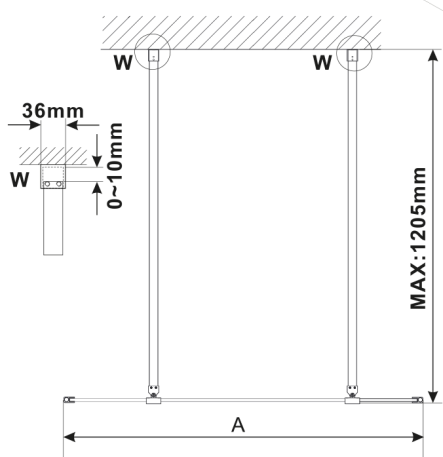

ESCA dymové matné sklo 1167x2100mm

Objednací kód: ES1412

Rozměry

Šířka: 1167 mm
Výška: 2100 mm

Vlastnosti

Záruka: 3 roky

Technický list

MODEL	A,mm
ES1070, ES1170, ES1270, ES1370, ES1470, ES1570	690-705
ES1080, ES1180, ES1280, ES1380, ES1480, ES1580	790-805
ES1090, ES1190, ES1290, ES1390, ES1490, ES1590	890-905
ES1010, ES1110, ES1210, ES1310, ES1410, ES1510	990-1005
ES1011, ES1111, ES1211, ES1311, ES1411, ES1511	1090-1105
ES1012, ES1112, ES1212, ES1312, ES1412, ES1512	1190-1205
ES1013, ES1113, ES1213, ES1313, ES1413, ES1513	1290-1305
ES1014, ES1114, ES1214, ES1314, ES1414, ES1514	1390-1405
ES1015, ES1115, ES1215, ES1315, ES1415, ES1515	1490-1505

MODEL	A,mm
ES1070/ES1170/ES1270/ES1370/ES1470/ES1570	690-705
ES1080/ES1180/ES1280/ES1380/ES1480/ES1580	790-805
ES1090/ES1190/ES1290/ES1390/ES1490/ES1590	890-905
ES1010/ES1110/ES1210/ES1310/ES1410/ES1510	990-1005
ES1011/ES1111/ES1211/ES1311/ES1411/ES1511	1090-1105
ES1012/ES1112/ES1212/ES1312/ES1412/ES1512	1190-1205
ES1013/ES1113/ES1213/ES1313/ES1413/ES1513	1290-1305
ES1014/ES1114/ES1214/ES1314/ES1414/ES1514	1390-1405
ES1015/ES1115/ES1215/ES1315/ES1415/ES1515	1490-1505

MODEL	A,mm
ES1070, ES1170, ES1270, ES1370, ES1470, ES1570	690-705
ES1080, ES1180, ES1280, ES1380, ES1480, ES1580	790-805
ES1090, ES1190, ES1290, ES1390, ES1490, ES1590	890-905
ES1010, ES1110, ES1210, ES1310, ES1410, ES1510	990-1005
ES1011, ES1111, ES1211, ES1311, ES1411, ES1511	1090-1105
ES1012, ES1112, ES1212, ES1312, ES1412, ES1512	1190-1205
ES1013, ES1113, ES1213, ES1313, ES1413, ES1513	1290-1305
ES1014, ES1114, ES1214, ES1314, ES1414, ES1514	1390-1405
ES1015, ES1115, ES1215, ES1315, ES1415, ES1515	1490-1505