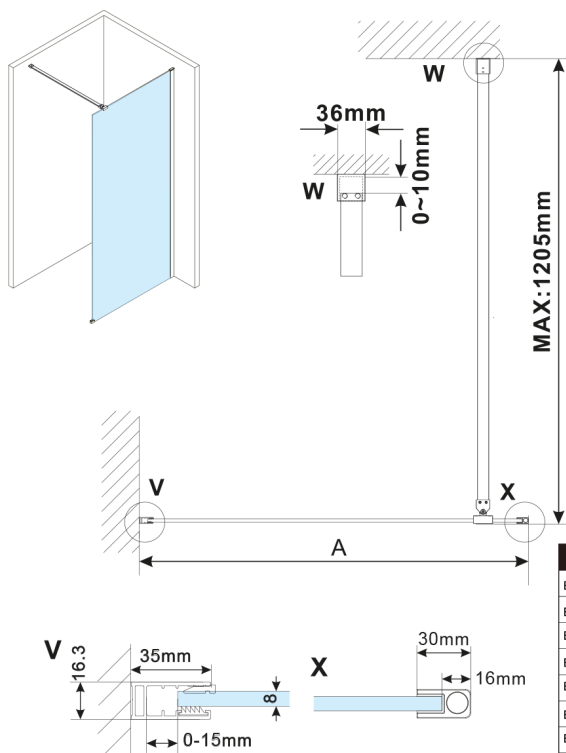

ESCA dymové matné sklo 1167x2100mm

Objednací kód: ES1412

Rozměry

Šířka: 1167 mm
Výška: 2100 mm

Vlastnosti

Záruka: 3 roky

Technický list

MODEL	A,mm
ES1070, ES1170, ES1270, ES1370, ES1470, ES1570	690-705
ES1080, ES1180, ES1280, ES1380, ES1480, ES1580	790-805
ES1090, ES1190, ES1290, ES1390, ES1490, ES1590	890-905
ES1010, ES1110, ES1210, ES1310, ES1410, ES1510	990-1005
ES1011, ES1111, ES1211, ES1311, ES1411, ES1511	1090-1105
ES1012, ES1112, ES1212, ES1312, ES1412, ES1512	1190-1205
ES1013, ES1113, ES1213, ES1313, ES1413, ES1513	1290-1305
ES1014, ES1114, ES1214, ES1314, ES1414, ES1514	1390-1405
ES1015, ES1115, ES1215, ES1315, ES1415, ES1515	1490-1505

MODEL	A,mm
ES1070/ES1170/ES1270/ES1370/ES1470/ES1570	690-705
ES1080/ES1180/ES1280/ES1380/ES1480/ES1580	790-805
ES1090/ES1190/ES1290/ES1390/ES1490/ES1590	890-905
ES1010/ES1110/ES1210/ES1310/ES1410/ES1510	990-1005
ES1011/ES1111/ES1211/ES1311/ES1411/ES1511	1090-1105
ES1012/ES1112/ES1212/ES1312/ES1412/ES1512	1190-1205
ES1013/ES1113/ES1213/ES1313/ES1413/ES1513	1290-1305
ES1014/ES1114/ES1214/ES1314/ES1414/ES1514	1390-1405
ES1015/ES1115/ES1215/ES1315/ES1415/ES1515	1490-1505

MODEL	A,mm
ES1070, ES1170, ES1270, ES1370, ES1470, ES1570	690-705
ES1080, ES1180, ES1280, ES1380, ES1480, ES1580	790-805
ES1090, ES1190, ES1290, ES1390, ES1490, ES1590	890-905
ES1010, ES1110, ES1210, ES1310, ES1410, ES1510	990-1005
ES1011, ES1111, ES1211, ES1311, ES1411, ES1511	1090-1105
ES1012, ES1112, ES1212, ES1312, ES1412, ES1512	1190-1205
ES1013, ES1113, ES1213, ES1313, ES1413, ES1513	1290-1305
ES1014, ES1114, ES1214, ES1314, ES1414, ES1514	1390-1405
ES1015, ES1115, ES1215, ES1315, ES1415, ES1515	1490-1505