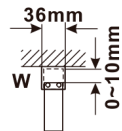

ESCA dymové matné sklo 1167x2100mm

Objednací kód: ES1412

Rozměry

Šířka: 1167 mm
Výška: 2100 mm

Vlastnosti

Záruka: 3 roky

Technický list

MODEL	A,mm
ES1070, ES1170, ES1270, ES1370, ES1470, ES1570	690-705
ES1080, ES1180, ES1280, ES1380, ES1480, ES1580	790-805
ES1090, ES1190, ES1290, ES1390, ES1490, ES1590	890-905
ES1010, ES1110, ES1210, ES1310, ES1410, ES1510	990-1005
ES1011, ES1111, ES1211, ES1311, ES1411, ES1511	1090-1105
ES1012, ES1112, ES1212, ES1312, ES1412, ES1512	1190-1205
ES1013, ES1113, ES1213, ES1313, ES1413, ES1513	1290-1305
ES1014, ES1114, ES1214, ES1314, ES1414, ES1514	1390-1405
ES1015, ES1115, ES1215, ES1315, ES1415, ES1515	1490-1505

MODEL	A,mm
ES1070/ES1170/ES1270/ES1370/ES1470/ES1570	690-705
ES1080/ES1180/ES1280/ES1380/ES1480/ES1580	790-805
ES1090/ES1190/ES1290/ES1390/ES1490/ES1590	890-905
ES1010/ES1110/ES1210/ES1310/ES1410/ES1510	990-1005
ES1011/ES1111/ES1211/ES1311/ES1411/ES1511	1090-1105
ES1012/ES1112/ES1212/ES1312/ES1412/ES1512	1190-1205
ES1013/ES1113/ES1213/ES1313/ES1413/ES1513	1290-1305
ES1014/ES1114/ES1214/ES1314/ES1414/ES1514	1390-1405
ES1015/ES1115/ES1215/ES1315/ES1415/ES1515	1490-1505

MODEL	A,mm
ES1070, ES1170, ES1270, ES1370, ES1470, ES1570	690-705
ES1080, ES1180, ES1280, ES1380, ES1480, ES1580	790-805
ES1090, ES1190, ES1290, ES1390, ES1490, ES1590	890-905
ES1010, ES1110, ES1210, ES1310, ES1410, ES1510	990-1005
ES1011, ES1111, ES1211, ES1311, ES1411, ES1511	1090-1105
ES1012, ES1112, ES1212, ES1312, ES1412, ES1512	1190-1205
ES1013, ES1113, ES1213, ES1313, ES1413, ES1513	1290-1305
ES1014, ES1114, ES1214, ES1314, ES1414, ES1514	1390-1405
ES1015, ES1115, ES1215, ES1315, ES1415, ES1515	1490-1505