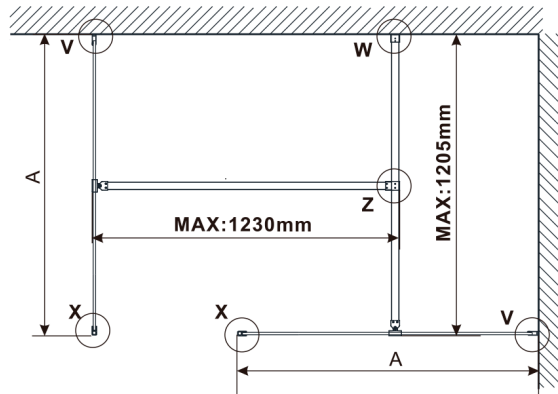

ESCA dymové matné sklo 1167x2100mm

Objednací kód: ES1412

Rozměry

Šířka: 1167 mm
Výška: 2100 mm

Vlastnosti

Záruka: 3 roky

Technický list

MODEL	A,mm
ES1070, ES1170, ES1270, ES1370, ES1470, ES1570	690-705
ES1080, ES1180, ES1280, ES1380, ES1480, ES1580	790-805
ES1090, ES1190, ES1290, ES1390, ES1490, ES1590	890-905
ES1010, ES1110, ES1210, ES1310, ES1410, ES1510	990-1005
ES1011, ES1111, ES1211, ES1311, ES1411, ES1511	1090-1105
ES1012, ES1112, ES1212, ES1312, ES1412, ES1512	1190-1205
ES1013, ES1113, ES1213, ES1313, ES1413, ES1513	1290-1305
ES1014, ES1114, ES1214, ES1314, ES1414, ES1514	1390-1405
ES1015, ES1115, ES1215, ES1315, ES1415, ES1515	1490-1505

MODEL	A,mm
ES1070/ES1170/ES1270/ES1370/ES1470/ES1570	690-705
ES1080/ES1180/ES1280/ES1380/ES1480/ES1580	790-805
ES1090/ES1190/ES1290/ES1390/ES1490/ES1590	890-905
ES1010/ES1110/ES1210/ES1310/ES1410/ES1510	990-1005
ES1011/ES1111/ES1211/ES1311/ES1411/ES1511	1090-1105
ES1012/ES1112/ES1212/ES1312/ES1412/ES1512	1190-1205
ES1013/ES1113/ES1213/ES1313/ES1413/ES1513	1290-1305
ES1014/ES1114/ES1214/ES1314/ES1414/ES1514	1390-1405
ES1015/ES1115/ES1215/ES1315/ES1415/ES1515	1490-1505

MODEL	A,mm
ES1070, ES1170, ES1270, ES1370, ES1470, ES1570	690-705
ES1080, ES1180, ES1280, ES1380, ES1480, ES1580	790-805
ES1090, ES1190, ES1290, ES1390, ES1490, ES1590	890-905
ES1010, ES1110, ES1210, ES1310, ES1410, ES1510	990-1005
ES1011, ES1111, ES1211, ES1311, ES1411, ES1511	1090-1105
ES1012, ES1112, ES1212, ES1312, ES1412, ES1512	1190-1205
ES1013, ES1113, ES1213, ES1313, ES1413, ES1513	1290-1305
ES1014, ES1114, ES1214, ES1314, ES1414, ES1514	1390-1405
ES1015, ES1115, ES1215, ES1315, ES1415, ES1515	1490-1505