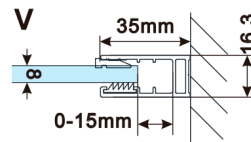

ESCA dymové matné sklo 1167x2100mm

Objednací kód: ES1412

Rozměry

Šířka: 1167 mm
Výška: 2100 mm

Vlastnosti

Záruka: 3 roky

Technický list

MODEL	A,mm
ES1070, ES1170, ES1270, ES1370, ES1470, ES1570	690-705
ES1080, ES1180, ES1280, ES1380, ES1480, ES1580	790-805
ES1090, ES1190, ES1290, ES1390, ES1490, ES1590	890-905
ES1010, ES1110, ES1210, ES1310, ES1410, ES1510	990-1005
ES1011, ES1111, ES1211, ES1311, ES1411, ES1511	1090-1105
ES1012, ES1112, ES1212, ES1312, ES1412, ES1512	1190-1205
ES1013, ES1113, ES1213, ES1313, ES1413, ES1513	1290-1305
ES1014, ES1114, ES1214, ES1314, ES1414, ES1514	1390-1405
ES1015, ES1115, ES1215, ES1315, ES1415, ES1515	1490-1505

MODEL	A,mm
ES1070/ES1170/ES1270/ES1370/ES1470/ES1570	690-705
ES1080/ES1180/ES1280/ES1380/ES1480/ES1580	790-805
ES1090/ES1190/ES1290/ES1390/ES1490/ES1590	890-905
ES1010/ES1110/ES1210/ES1310/ES1410/ES1510	990-1005
ES1011/ES1111/ES1211/ES1311/ES1411/ES1511	1090-1105
ES1012/ES1112/ES1212/ES1312/ES1412/ES1512	1190-1205
ES1013/ES1113/ES1213/ES1313/ES1413/ES1513	1290-1305
ES1014/ES1114/ES1214/ES1314/ES1414/ES1514	1390-1405
ES1015/ES1115/ES1215/ES1315/ES1415/ES1515	1490-1505

MODEL	A,mm
ES1070, ES1170, ES1270, ES1370, ES1470, ES1570	690-705
ES1080, ES1180, ES1280, ES1380, ES1480, ES1580	790-805
ES1090, ES1190, ES1290, ES1390, ES1490, ES1590	890-905
ES1010, ES1110, ES1210, ES1310, ES1410, ES1510	990-1005
ES1011, ES1111, ES1211, ES1311, ES1411, ES1511	1090-1105
ES1012, ES1112, ES1212, ES1312, ES1412, ES1512	1190-1205
ES1013, ES1113, ES1213, ES1313, ES1413, ES1513	1290-1305
ES1014, ES1114, ES1214, ES1314, ES1414, ES1514	1390-1405
ES1015, ES1115, ES1215, ES1315, ES1415, ES1515	1490-1505