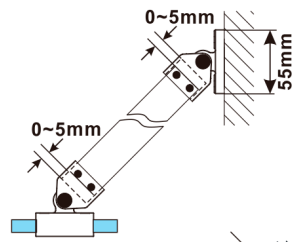

ESCA dymové matné sklo 1167x2100mm

Objednací kód: ES1412

Rozměry

Šířka: 1167 mm
Výška: 2100 mm

Vlastnosti

Záruka: 3 roky

Technický list

MODEL	A,mm
ES1070, ES1170, ES1270, ES1370, ES1470, ES1570	690-705
ES1080, ES1180, ES1280, ES1380, ES1480, ES1580	790-805
ES1090, ES1190, ES1290, ES1390, ES1490, ES1590	890-905
ES1010, ES1110, ES1210, ES1310, ES1410, ES1510	990-1005
ES1011, ES1111, ES1211, ES1311, ES1411, ES1511	1090-1105
ES1012, ES1112, ES1212, ES1312, ES1412, ES1512	1190-1205
ES1013, ES1113, ES1213, ES1313, ES1413, ES1513	1290-1305
ES1014, ES1114, ES1214, ES1314, ES1414, ES1514	1390-1405
ES1015, ES1115, ES1215, ES1315, ES1415, ES1515	1490-1505

MODEL	A,mm
ES1070/ES1170/ES1270/ES1370/ES1470/ES1570	690-705
ES1080/ES1180/ES1280/ES1380/ES1480/ES1580	790-805
ES1090/ES1190/ES1290/ES1390/ES1490/ES1590	890-905
ES1010/ES1110/ES1210/ES1310/ES1410/ES1510	990-1005
ES1011/ES1111/ES1211/ES1311/ES1411/ES1511	1090-1105
ES1012/ES1112/ES1212/ES1312/ES1412/ES1512	1190-1205
ES1013/ES1113/ES1213/ES1313/ES1413/ES1513	1290-1305
ES1014/ES1114/ES1214/ES1314/ES1414/ES1514	1390-1405
ES1015/ES1115/ES1215/ES1315/ES1415/ES1515	1490-1505

MODEL	A,mm
ES1070, ES1170, ES1270, ES1370, ES1470, ES1570	690-705
ES1080, ES1180, ES1280, ES1380, ES1480, ES1580	790-805
ES1090, ES1190, ES1290, ES1390, ES1490, ES1590	890-905
ES1010, ES1110, ES1210, ES1310, ES1410, ES1510	990-1005
ES1011, ES1111, ES1211, ES1311, ES1411, ES1511	1090-1105
ES1012, ES1112, ES1212, ES1312, ES1412, ES1512	1190-1205
ES1013, ES1113, ES1213, ES1313, ES1413, ES1513	1290-1305
ES1014, ES1114, ES1214, ES1314, ES1414, ES1514	1390-1405
ES1015, ES1115, ES1215, ES1315, ES1415, ES1515	1490-1505