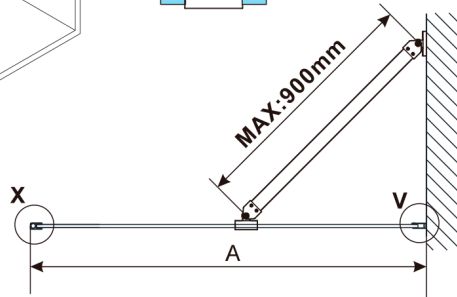

ESCA dymové matné sklo 1167x2100mm

Objednací kód: ES1412

Rozměry

Šířka: 1167 mm
Výška: 2100 mm

Vlastnosti

Záruka: 3 roky

Technický list

MODEL	A,mm
ES1070, ES1170, ES1270, ES1370, ES1470, ES1570	690-705
ES1080, ES1180, ES1280, ES1380, ES1480, ES1580	790-805
ES1090, ES1190, ES1290, ES1390, ES1490, ES1590	890-905
ES1010, ES1110, ES1210, ES1310, ES1410, ES1510	990-1005
ES1011, ES1111, ES1211, ES1311, ES1411, ES1511	1090-1105
ES1012, ES1112, ES1212, ES1312, ES1412, ES1512	1190-1205
ES1013, ES1113, ES1213, ES1313, ES1413, ES1513	1290-1305
ES1014, ES1114, ES1214, ES1314, ES1414, ES1514	1390-1405
ES1015, ES1115, ES1215, ES1315, ES1415, ES1515	1490-1505

MODEL	A,mm
ES1070/ES1170/ES1270/ES1370/ES1470/ES1570	690-705
ES1080/ES1180/ES1280/ES1380/ES1480/ES1580	790-805
ES1090/ES1190/ES1290/ES1390/ES1490/ES1590	890-905
ES1010/ES1110/ES1210/ES1310/ES1410/ES1510	990-1005
ES1011/ES1111/ES1211/ES1311/ES1411/ES1511	1090-1105
ES1012/ES1112/ES1212/ES1312/ES1412/ES1512	1190-1205
ES1013/ES1113/ES1213/ES1313/ES1413/ES1513	1290-1305
ES1014/ES1114/ES1214/ES1314/ES1414/ES1514	1390-1405
ES1015/ES1115/ES1215/ES1315/ES1415/ES1515	1490-1505

MODEL	A,mm
ES1070, ES1170, ES1270, ES1370, ES1470, ES1570	690-705
ES1080, ES1180, ES1280, ES1380, ES1480, ES1580	790-805
ES1090, ES1190, ES1290, ES1390, ES1490, ES1590	890-905
ES1010, ES1110, ES1210, ES1310, ES1410, ES1510	990-1005
ES1011, ES1111, ES1211, ES1311, ES1411, ES1511	1090-1105
ES1012, ES1112, ES1212, ES1312, ES1412, ES1512	1190-1205
ES1013, ES1113, ES1213, ES1313, ES1413, ES1513	1290-1305
ES1014, ES1114, ES1214, ES1314, ES1414, ES1514	1390-1405
ES1015, ES1115, ES1215, ES1315, ES1415, ES1515	1490-1505