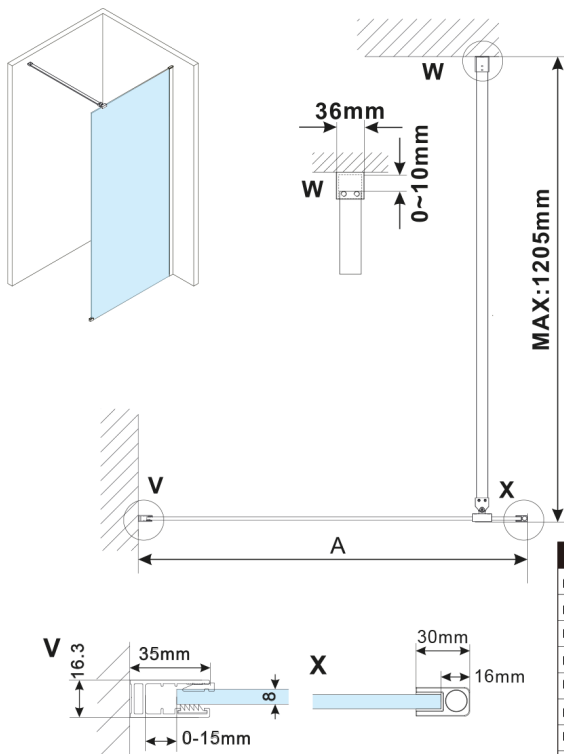

ESCA dymové matné sklo 1067x2100mm

Objednací kód: ES1411

Rozměry

Šířka: 1067 mm

Výška: 2100 mm

Vlastnosti

Záruka: 3 roky

Technický list

MODEL	A,mm
ES1070, ES1170, ES1270, ES1370, ES1470, ES1570	690-705
ES1080, ES1180, ES1280, ES1380, ES1480, ES1580	790-805
ES1090, ES1190, ES1290, ES1390, ES1490, ES1590	890-905
ES1010, ES1110, ES1210, ES1310, ES1410, ES1510	990-1005
ES1011, ES1111, ES1211, ES1311, ES1411, ES1511	1090-1105
ES1012, ES1112, ES1212, ES1312, ES1412, ES1512	1190-1205
ES1013, ES1113, ES1213, ES1313, ES1413, ES1513	1290-1305
ES1014, ES1114, ES1214, ES1314, ES1414, ES1514	1390-1405
ES1015, ES1115, ES1215, ES1315, ES1415, ES1515	1490-1505

MODEL	A,mm
ES1070/ES1170/ES1270/ES1370/ES1470/ES1570	690-705
ES1080/ES1180/ES1280/ES1380/ES1480/ES1580	790-805
ES1090/ES1190/ES1290/ES1390/ES1490/ES1590	890-905
ES1010/ES1110/ES1210/ES1310/ES1410/ES1510	990-1005
ES1011/ES1111/ES1211/ES1311/ES1411/ES1511	1090-1105
ES1012/ES1112/ES1212/ES1312/ES1412/ES1512	1190-1205
ES1013/ES1113/ES1213/ES1313/ES1413/ES1513	1290-1305
ES1014/ES1114/ES1214/ES1314/ES1414/ES1514	1390-1405
ES1015/ES1115/ES1215/ES1315/ES1415/ES1515	1490-1505