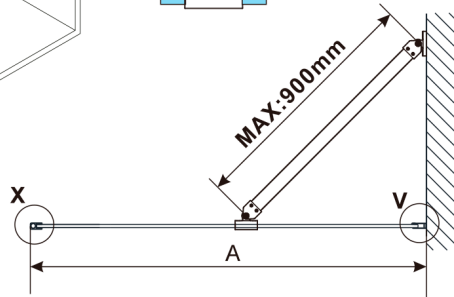

ESCA dymové matné sklo 1067x2100mm

Objednací kód: ES1411

Rozměry

Šířka: 1067 mm

Výška: 2100 mm

Vlastnosti

Záruka: 3 roky

Technický list

MODEL	A,mm
ES1070, ES1170, ES1270, ES1370, ES1470, ES1570	690-705
ES1080, ES1180, ES1280, ES1380, ES1480, ES1580	790-805
ES1090, ES1190, ES1290, ES1390, ES1490, ES1590	890-905
ES1010, ES1110, ES1210, ES1310, ES1410, ES1510	990-1005
ES1011, ES1111, ES1211, ES1311, ES1411, ES1511	1090-1105
ES1012, ES1112, ES1212, ES1312, ES1412, ES1512	1190-1205
ES1013, ES1113, ES1213, ES1313, ES1413, ES1513	1290-1305
ES1014, ES1114, ES1214, ES1314, ES1414, ES1514	1390-1405
ES1015, ES1115, ES1215, ES1315, ES1415, ES1515	1490-1505

MODEL	A,mm
ES1070/ES1170/ES1270/ES1370/ES1470/ES1570	690-705
ES1080/ES1180/ES1280/ES1380/ES1480/ES1580	790-805
ES1090/ES1190/ES1290/ES1390/ES1490/ES1590	890-905
ES1010/ES1110/ES1210/ES1310/ES1410/ES1510	990-1005
ES1011/ES1111/ES1211/ES1311/ES1411/ES1511	1090-1105
ES1012/ES1112/ES1212/ES1312/ES1412/ES1512	1190-1205
ES1013/ES1113/ES1213/ES1313/ES1413/ES1513	1290-1305
ES1014/ES1114/ES1214/ES1314/ES1414/ES1514	1390-1405
ES1015/ES1115/ES1215/ES1315/ES1415/ES1515	1490-1505