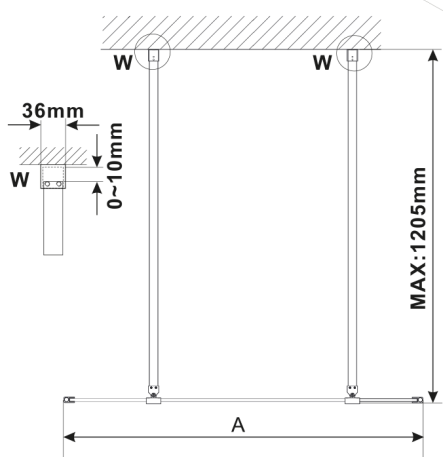

ESCA dymové matné sklo 1067x2100mm

Objednací kód: ES1411

Rozměry

Šířka: 1067 mm

Výška: 2100 mm

Vlastnosti

Záruka: 3 roky

Technický list

MODEL	A,mm
ES1070, ES1170, ES1270, ES1370, ES1470, ES1570	690-705
ES1080, ES1180, ES1280, ES1380, ES1480, ES1580	790-805
ES1090, ES1190, ES1290, ES1390, ES1490, ES1590	890-905
ES1010, ES1110, ES1210, ES1310, ES1410, ES1510	990-1005
ES1011, ES1111, ES1211, ES1311, ES1411, ES1511	1090-1105
ES1012, ES1112, ES1212, ES1312, ES1412, ES1512	1190-1205
ES1013, ES1113, ES1213, ES1313, ES1413, ES1513	1290-1305
ES1014, ES1114, ES1214, ES1314, ES1414, ES1514	1390-1405
ES1015, ES1115, ES1215, ES1315, ES1415, ES1515	1490-1505

MODEL	A,mm
ES1070/ES1170/ES1270/ES1370/ES1470/ES1570	690-705
ES1080/ES1180/ES1280/ES1380/ES1480/ES1580	790-805
ES1090/ES1190/ES1290/ES1390/ES1490/ES1590	890-905
ES1010/ES1110/ES1210/ES1310/ES1410/ES1510	990-1005
ES1011/ES1111/ES1211/ES1311/ES1411/ES1511	1090-1105
ES1012/ES1112/ES1212/ES1312/ES1412/ES1512	1190-1205
ES1013/ES1113/ES1213/ES1313/ES1413/ES1513	1290-1305
ES1014/ES1114/ES1214/ES1314/ES1414/ES1514	1390-1405
ES1015/ES1115/ES1215/ES1315/ES1415/ES1515	1490-1505