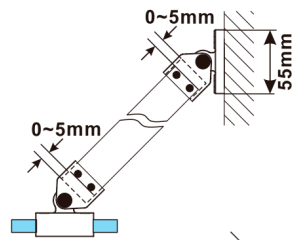

ESCA dymové matné sklo 1067x2100mm

Objednací kód: ES1411

Rozměry

Šířka: 1067 mm

Výška: 2100 mm

Vlastnosti

Záruka: 3 roky

Technický list

MODEL	A,mm
ES1070, ES1170, ES1270, ES1370, ES1470, ES1570	690-705
ES1080, ES1180, ES1280, ES1380, ES1480, ES1580	790-805
ES1090, ES1190, ES1290, ES1390, ES1490, ES1590	890-905
ES1010, ES1110, ES1210, ES1310, ES1410, ES1510	990-1005
ES1011, ES1111, ES1211, ES1311, ES1411, ES1511	1090-1105
ES1012, ES1112, ES1212, ES1312, ES1412, ES1512	1190-1205
ES1013, ES1113, ES1213, ES1313, ES1413, ES1513	1290-1305
ES1014, ES1114, ES1214, ES1314, ES1414, ES1514	1390-1405
ES1015, ES1115, ES1215, ES1315, ES1415, ES1515	1490-1505

MODEL	A,mm
ES1070/ES1170/ES1270/ES1370/ES1470/ES1570	690-705
ES1080/ES1180/ES1280/ES1380/ES1480/ES1580	790-805
ES1090/ES1190/ES1290/ES1390/ES1490/ES1590	890-905
ES1010/ES1110/ES1210/ES1310/ES1410/ES1510	990-1005
ES1011/ES1111/ES1211/ES1311/ES1411/ES1511	1090-1105
ES1012/ES1112/ES1212/ES1312/ES1412/ES1512	1190-1205
ES1013/ES1113/ES1213/ES1313/ES1413/ES1513	1290-1305
ES1014/ES1114/ES1214/ES1314/ES1414/ES1514	1390-1405
ES1015/ES1115/ES1215/ES1315/ES1415/ES1515	1490-1505