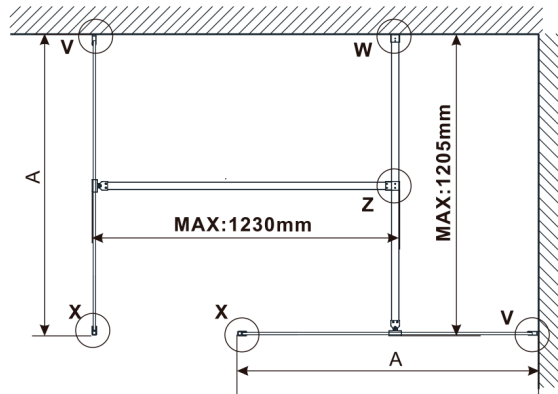

ESCA dymové matné sklo 1067x2100mm

Objednací kód: ES1411

Rozměry

Šířka: 1067 mm

Výška: 2100 mm

Vlastnosti

Záruka: 3 roky

Technický list

MODEL	A,mm
ES1070, ES1170, ES1270, ES1370, ES1470, ES1570	690-705
ES1080, ES1180, ES1280, ES1380, ES1480, ES1580	790-805
ES1090, ES1190, ES1290, ES1390, ES1490, ES1590	890-905
ES1010, ES1110, ES1210, ES1310, ES1410, ES1510	990-1005
ES1011, ES1111, ES1211, ES1311, ES1411, ES1511	1090-1105
ES1012, ES1112, ES1212, ES1312, ES1412, ES1512	1190-1205
ES1013, ES1113, ES1213, ES1313, ES1413, ES1513	1290-1305
ES1014, ES1114, ES1214, ES1314, ES1414, ES1514	1390-1405
ES1015, ES1115, ES1215, ES1315, ES1415, ES1515	1490-1505

MODEL	A,mm
ES1070/ES1170/ES1270/ES1370/ES1470/ES1570	690-705
ES1080/ES1180/ES1280/ES1380/ES1480/ES1580	790-805
ES1090/ES1190/ES1290/ES1390/ES1490/ES1590	890-905
ES1010/ES1110/ES1210/ES1310/ES1410/ES1510	990-1005
ES1011/ES1111/ES1211/ES1311/ES1411/ES1511	1090-1105
ES1012/ES1112/ES1212/ES1312/ES1412/ES1512	1190-1205
ES1013/ES1113/ES1213/ES1313/ES1413/ES1513	1290-1305
ES1014/ES1114/ES1214/ES1314/ES1414/ES1514	1390-1405
ES1015/ES1115/ES1215/ES1315/ES1415/ES1515	1490-1505