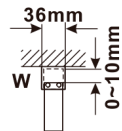

ESCA dymové matné sklo 1067x2100mm

Objednací kód: ES1411

Rozměry

Šířka: 1067 mm

Výška: 2100 mm

Vlastnosti

Záruka: 3 roky

Technický list

MODEL	A,mm
ES1070, ES1170, ES1270, ES1370, ES1470, ES1570	690-705
ES1080, ES1180, ES1280, ES1380, ES1480, ES1580	790-805
ES1090, ES1190, ES1290, ES1390, ES1490, ES1590	890-905
ES1010, ES1110, ES1210, ES1310, ES1410, ES1510	990-1005
ES1011, ES1111, ES1211, ES1311, ES1411, ES1511	1090-1105
ES1012, ES1112, ES1212, ES1312, ES1412, ES1512	1190-1205
ES1013, ES1113, ES1213, ES1313, ES1413, ES1513	1290-1305
ES1014, ES1114, ES1214, ES1314, ES1414, ES1514	1390-1405
ES1015, ES1115, ES1215, ES1315, ES1415, ES1515	1490-1505

MODEL	A,mm
ES1070/ES1170/ES1270/ES1370/ES1470/ES1570	690-705
ES1080/ES1180/ES1280/ES1380/ES1480/ES1580	790-805
ES1090/ES1190/ES1290/ES1390/ES1490/ES1590	890-905
ES1010/ES1110/ES1210/ES1310/ES1410/ES1510	990-1005
ES1011/ES1111/ES1211/ES1311/ES1411/ES1511	1090-1105
ES1012/ES1112/ES1212/ES1312/ES1412/ES1512	1190-1205
ES1013/ES1113/ES1213/ES1313/ES1413/ES1513	1290-1305
ES1014/ES1114/ES1214/ES1314/ES1414/ES1514	1390-1405
ES1015/ES1115/ES1215/ES1315/ES1415/ES1515	1490-1505