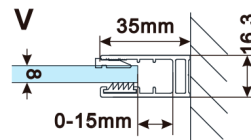

ESCA dymové matné sklo 1067x2100mm

Objednací kód: ES1411

Rozměry

Šířka: 1067 mm

Výška: 2100 mm

Vlastnosti

Záruka: 3 roky

Technický list

MODEL	A,mm
ES1070, ES1170, ES1270, ES1370, ES1470, ES1570	690-705
ES1080, ES1180, ES1280, ES1380, ES1480, ES1580	790-805
ES1090, ES1190, ES1290, ES1390, ES1490, ES1590	890-905
ES1010, ES1110, ES1210, ES1310, ES1410, ES1510	990-1005
ES1011, ES1111, ES1211, ES1311, ES1411, ES1511	1090-1105
ES1012, ES1112, ES1212, ES1312, ES1412, ES1512	1190-1205
ES1013, ES1113, ES1213, ES1313, ES1413, ES1513	1290-1305
ES1014, ES1114, ES1214, ES1314, ES1414, ES1514	1390-1405
ES1015, ES1115, ES1215, ES1315, ES1415, ES1515	1490-1505

MODEL	A,mm
ES1070/ES1170/ES1270/ES1370/ES1470/ES1570	690-705
ES1080/ES1180/ES1280/ES1380/ES1480/ES1580	790-805
ES1090/ES1190/ES1290/ES1390/ES1490/ES1590	890-905
ES1010/ES1110/ES1210/ES1310/ES1410/ES1510	990-1005
ES1011/ES1111/ES1211/ES1311/ES1411/ES1511	1090-1105
ES1012/ES1112/ES1212/ES1312/ES1412/ES1512	1190-1205
ES1013/ES1113/ES1213/ES1313/ES1413/ES1513	1290-1305
ES1014/ES1114/ES1214/ES1314/ES1414/ES1514	1390-1405
ES1015/ES1115/ES1215/ES1315/ES1415/ES1515	1490-1505