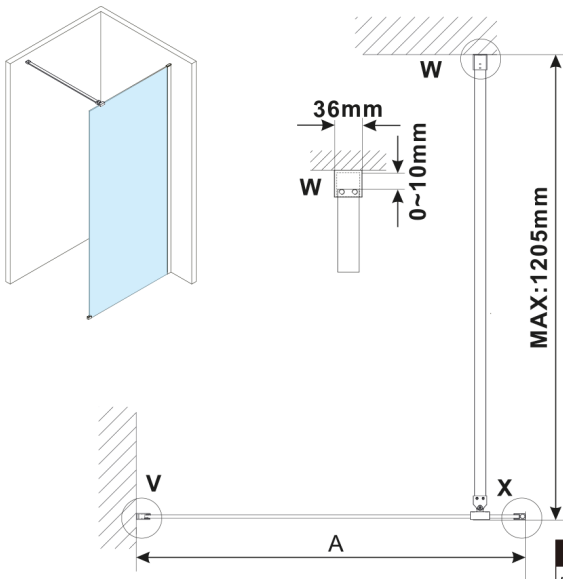

ESCA dymové mat sklo 967x2100mm

Objednací kód: ES1410

Rozměry

Šířka: 967 mm
Výška: 2100 mm

Vlastnosti

Záruka: 3 roky

Technický list

MODEL	A,mm
ES1070,ES1170,ES1270,ES1370,ES1470,ES1570	699
ES1080,ES1180,ES1280,ES1380,ES1480,ES1580	799
ES1090,ES1190,ES1290,ES1390,ES1490,ES1590	899
ES1010,ES1110,ES1210,ES1310,ES1410,ES1510	999
ES1011,ES1111,ES1211,ES1311,ES1411,ES1511	1099
ES1012,ES1112,ES1212,ES1312,ES1412,ES1512	1199
ES1013,ES1113,ES1213,ES1313,ES1413,ES1513	1299
ES1014,ES1114,ES1214,ES1314,ES1414,ES1514	1399
ES1015,ES1115,ES1215,ES1315,ES1415,ES1515	1499

MODEL	A,mm
ES1070/ES1170/ES1270/ES1370/ES1470/ES1570	690-705
ES1080/ES1180/ES1280/ES1380/ES1480/ES1580	790-805
ES1090/ES1190/ES1290/ES1390/ES1490/ES1590	890-905
ES1010/ES1110/ES1210/ES1310/ES1410/ES1510	990-1005
ES1011/ES1111/ES1211/ES1311/ES1411/ES1511	1090-1105
ES1012/ES1112/ES1212/ES1312/ES1412/ES1512	1190-1205
ES1013/ES1113/ES1213/ES1313/ES1413/ES1513	1290-1305
ES1014/ES1114/ES1214/ES1314/ES1414/ES1514	1390-1405
ES1015/ES1115/ES1215/ES1315/ES1415/ES1515	1490-1505

MODEL	A,mm
ES1070,ES1170,ES1270,ES1370,ES1470,ES1570	690-705
ES1080,ES1180,ES1280,ES1380,ES1480,ES1580	790-805
ES1090,ES1190,ES1290,ES1390,ES1490,ES1590	890-905
ES1010,ES1110,ES1210,ES1310,ES1410,ES1510	990-1005
ES1011,ES1111,ES1211,ES1311,ES1411,ES1511	1090-1105
ES1012,ES1112,ES1212,ES1312,ES1412,ES1512	1190-1205
ES1013,ES1113,ES1213,ES1313,ES1413,ES1513	1290-1305
ES1014,ES1114,ES1214,ES1314,ES1414,ES1514	1390-1405
ES1015,ES1115,ES1215,ES1315,ES1415,ES1515	1490-1505