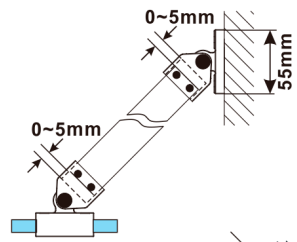

ESCA dymové mat sklo 967x2100mm

Objednací kód: ES1410

Rozměry

Šířka: 967 mm
Výška: 2100 mm

Vlastnosti

Záruka: 3 roky

Technický list

MODEL	A,mm
ES1070,ES1170,ES1270,ES1370,ES1470,ES1570	699
ES1080,ES1180,ES1280,ES1380,ES1480,ES1580	799
ES1090,ES1190,ES1290,ES1390,ES1490,ES1590	899
ES1010,ES1110,ES1210,ES1310,ES1410,ES1510	999
ES1011,ES1111,ES1211,ES1311,ES1411,ES1511	1099
ES1012,ES1112,ES1212,ES1312,ES1412,ES1512	1199
ES1013,ES1113,ES1213,ES1313,ES1413,ES1513	1299
ES1014,ES1114,ES1214,ES1314,ES1414,ES1514	1399
ES1015,ES1115,ES1215,ES1315,ES1415,ES1515	1499

MODEL	A,mm
ES1070/ES1170/ES1270/ES1370/ES1470/ES1570	690-705
ES1080/ES1180/ES1280/ES1380/ES1480/ES1580	790-805
ES1090/ES1190/ES1290/ES1390/ES1490/ES1590	890-905
ES1010/ES1110/ES1210/ES1310/ES1410/ES1510	990-1005
ES1011/ES1111/ES1211/ES1311/ES1411/ES1511	1090-1105
ES1012/ES1112/ES1212/ES1312/ES1412/ES1512	1190-1205
ES1013/ES1113/ES1213/ES1313/ES1413/ES1513	1290-1305
ES1014/ES1114/ES1214/ES1314/ES1414/ES1514	1390-1405
ES1015/ES1115/ES1215/ES1315/ES1415/ES1515	1490-1505

MODEL	A,mm
ES1070,ES1170,ES1270,ES1370,ES1470,ES1570	690-705
ES1080,ES1180,ES1280,ES1380,ES1480,ES1580	790-805
ES1090,ES1190,ES1290,ES1390,ES1490,ES1590	890-905
ES1010,ES1110,ES1210,ES1310,ES1410,ES1510	990-1005
ES1011,ES1111,ES1211,ES1311,ES1411,ES1511	1090-1105
ES1012,ES1112,ES1212,ES1312,ES1412,ES1512	1190-1205
ES1013,ES1113,ES1213,ES1313,ES1413,ES1513	1290-1305
ES1014,ES1114,ES1214,ES1314,ES1414,ES1514	1390-1405
ES1015,ES1115,ES1215,ES1315,ES1415,ES1515	1490-1505