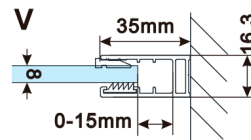

ESCA dymové mat sklo 967x2100mm

Objednací kód: ES1410

Rozměry

Šířka: 967 mm
Výška: 2100 mm

Vlastnosti

Záruka: 3 roky

Technický list

MODEL	A,mm
ES1070,ES1170,ES1270,ES1370,ES1470,ES1570	699
ES1080,ES1180,ES1280,ES1380,ES1480,ES1580	799
ES1090,ES1190,ES1290,ES1390,ES1490,ES1590	899
ES1010,ES1110,ES1210,ES1310,ES1410,ES1510	999
ES1011,ES1111,ES1211,ES1311,ES1411,ES1511	1099
ES1012,ES1112,ES1212,ES1312,ES1412,ES1512	1199
ES1013,ES1113,ES1213,ES1313,ES1413,ES1513	1299
ES1014,ES1114,ES1214,ES1314,ES1414,ES1514	1399
ES1015,ES1115,ES1215,ES1315,ES1415,ES1515	1499

MODEL	A,mm
ES1070/ES1170/ES1270/ES1370/ES1470/ES1570	690-705
ES1080/ES1180/ES1280/ES1380/ES1480/ES1580	790-805
ES1090/ES1190/ES1290/ES1390/ES1490/ES1590	890-905
ES1010/ES1110/ES1210/ES1310/ES1410/ES1510	990-1005
ES1011/ES1111/ES1211/ES1311/ES1411/ES1511	1090-1105
ES1012/ES1112/ES1212/ES1312/ES1412/ES1512	1190-1205
ES1013/ES1113/ES1213/ES1313/ES1413/ES1513	1290-1305
ES1014/ES1114/ES1214/ES1314/ES1414/ES1514	1390-1405
ES1015/ES1115/ES1215/ES1315/ES1415/ES1515	1490-1505

MODEL	A,mm
ES1070,ES1170,ES1270,ES1370,ES1470,ES1570	690-705
ES1080,ES1180,ES1280,ES1380,ES1480,ES1580	790-805
ES1090,ES1190,ES1290,ES1390,ES1490,ES1590	890-905
ES1010,ES1110,ES1210,ES1310,ES1410,ES1510	990-1005
ES1011,ES1111,ES1211,ES1311,ES1411,ES1511	1090-1105
ES1012,ES1112,ES1212,ES1312,ES1412,ES1512	1190-1205
ES1013,ES1113,ES1213,ES1313,ES1413,ES1513	1290-1305
ES1014,ES1114,ES1214,ES1314,ES1414,ES1514	1390-1405
ES1015,ES1115,ES1215,ES1315,ES1415,ES1515	1490-1505