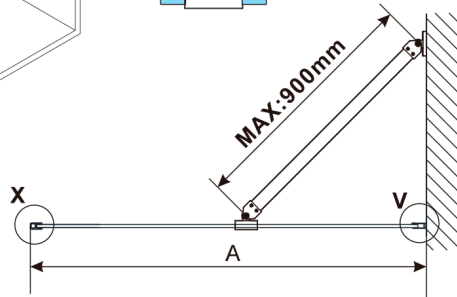

ESCA dymové mat sklo 967x2100mm

Objednací kód: ES1410

Rozměry

Šířka: 967 mm
Výška: 2100 mm

Vlastnosti

Záruka: 3 roky

Technický list

MODEL	A,mm
ES1070,ES1170,ES1270,ES1370,ES1470,ES1570	699
ES1080,ES1180,ES1280,ES1380,ES1480,ES1580	799
ES1090,ES1190,ES1290,ES1390,ES1490,ES1590	899
ES1010,ES1110,ES1210,ES1310,ES1410,ES1510	999
ES1011,ES1111,ES1211,ES1311,ES1411,ES1511	1099
ES1012,ES1112,ES1212,ES1312,ES1412,ES1512	1199
ES1013,ES1113,ES1213,ES1313,ES1413,ES1513	1299
ES1014,ES1114,ES1214,ES1314,ES1414,ES1514	1399
ES1015,ES1115,ES1215,ES1315,ES1415,ES1515	1499

MODEL	A,mm
ES1070/ES1170/ES1270/ES1370/ES1470/ES1570	690-705
ES1080/ES1180/ES1280/ES1380/ES1480/ES1580	790-805
ES1090/ES1190/ES1290/ES1390/ES1490/ES1590	890-905
ES1010/ES1110/ES1210/ES1310/ES1410/ES1510	990-1005
ES1011/ES1111/ES1211/ES1311/ES1411/ES1511	1090-1105
ES1012/ES1112/ES1212/ES1312/ES1412/ES1512	1190-1205
ES1013/ES1113/ES1213/ES1313/ES1413/ES1513	1290-1305
ES1014/ES1114/ES1214/ES1314/ES1414/ES1514	1390-1405
ES1015/ES1115/ES1215/ES1315/ES1415/ES1515	1490-1505

MODEL	A,mm
ES1070,ES1170,ES1270,ES1370,ES1470,ES1570	690-705
ES1080,ES1180,ES1280,ES1380,ES1480,ES1580	790-805
ES1090,ES1190,ES1290,ES1390,ES1490,ES1590	890-905
ES1010,ES1110,ES1210,ES1310,ES1410,ES1510	990-1005
ES1011,ES1111,ES1211,ES1311,ES1411,ES1511	1090-1105
ES1012,ES1112,ES1212,ES1312,ES1412,ES1512	1190-1205
ES1013,ES1113,ES1213,ES1313,ES1413,ES1513	1290-1305
ES1014,ES1114,ES1214,ES1314,ES1414,ES1514	1390-1405
ES1015,ES1115,ES1215,ES1315,ES1415,ES1515	1490-1505