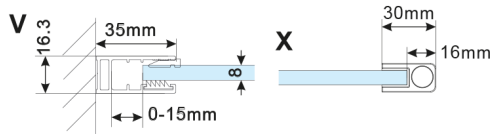

ESCA dymové mat sklo 967x2100mm

Objednací kód: ES1410

Rozměry

Šířka: 967 mm
Výška: 2100 mm

Vlastnosti

Záruka: 3 roky

Technický list

MODEL	A,mm
ES1070,ES1170,ES1270,ES1370,ES1470,ES1570	699
ES1080,ES1180,ES1280,ES1380,ES1480,ES1580	799
ES1090,ES1190,ES1290,ES1390,ES1490,ES1590	899
ES1010,ES1110,ES1210,ES1310,ES1410,ES1510	999
ES1011,ES1111,ES1211,ES1311,ES1411,ES1511	1099
ES1012,ES1112,ES1212,ES1312,ES1412,ES1512	1199
ES1013,ES1113,ES1213,ES1313,ES1413,ES1513	1299
ES1014,ES1114,ES1214,ES1314,ES1414,ES1514	1399
ES1015,ES1115,ES1215,ES1315,ES1415,ES1515	1499

MODEL	A,mm
ES1070/ES1170/ES1270/ES1370/ES1470/ES1570	690-705
ES1080/ES1180/ES1280/ES1380/ES1480/ES1580	790-805
ES1090/ES1190/ES1290/ES1390/ES1490/ES1590	890-905
ES1010/ES1110/ES1210/ES1310/ES1410/ES1510	990-1005
ES1011/ES1111/ES1211/ES1311/ES1411/ES1511	1090-1105
ES1012/ES1112/ES1212/ES1312/ES1412/ES1512	1190-1205
ES1013/ES1113/ES1213/ES1313/ES1413/ES1513	1290-1305
ES1014/ES1114/ES1214/ES1314/ES1414/ES1514	1390-1405
ES1015/ES1115/ES1215/ES1315/ES1415/ES1515	1490-1505

MODEL	A,mm
ES1070,ES1170,ES1270,ES1370,ES1470,ES1570	690-705
ES1080,ES1180,ES1280,ES1380,ES1480,ES1580	790-805
ES1090,ES1190,ES1290,ES1390,ES1490,ES1590	890-905
ES1010,ES1110,ES1210,ES1310,ES1410,ES1510	990-1005
ES1011,ES1111,ES1211,ES1311,ES1411,ES1511	1090-1105
ES1012,ES1112,ES1212,ES1312,ES1412,ES1512	1190-1205
ES1013,ES1113,ES1213,ES1313,ES1413,ES1513	1290-1305
ES1014,ES1114,ES1214,ES1314,ES1414,ES1514	1390-1405
ES1015,ES1115,ES1215,ES1315,ES1415,ES1515	1490-1505