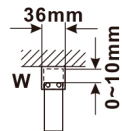

ESCA dymové mat sklo 967x2100mm

Objednací kód: ES1410

Rozměry

Šířka: 967 mm
Výška: 2100 mm

Vlastnosti

Záruka: 3 roky

Technický list

MODEL	A,mm
ES1070,ES1170,ES1270,ES1370,ES1470,ES1570	699
ES1080,ES1180,ES1280,ES1380,ES1480,ES1580	799
ES1090,ES1190,ES1290,ES1390,ES1490,ES1590	899
ES1010,ES1110,ES1210,ES1310,ES1410,ES1510	999
ES1011,ES1111,ES1211,ES1311,ES1411,ES1511	1099
ES1012,ES1112,ES1212,ES1312,ES1412,ES1512	1199
ES1013,ES1113,ES1213,ES1313,ES1413,ES1513	1299
ES1014,ES1114,ES1214,ES1314,ES1414,ES1514	1399
ES1015,ES1115,ES1215,ES1315,ES1415,ES1515	1499

MODEL	A,mm
ES1070/ES1170/ES1270/ES1370/ES1470/ES1570	690-705
ES1080/ES1180/ES1280/ES1380/ES1480/ES1580	790-805
ES1090/ES1190/ES1290/ES1390/ES1490/ES1590	890-905
ES1010/ES1110/ES1210/ES1310/ES1410/ES1510	990-1005
ES1011/ES1111/ES1211/ES1311/ES1411/ES1511	1090-1105
ES1012/ES1112/ES1212/ES1312/ES1412/ES1512	1190-1205
ES1013/ES1113/ES1213/ES1313/ES1413/ES1513	1290-1305
ES1014/ES1114/ES1214/ES1314/ES1414/ES1514	1390-1405
ES1015/ES1115/ES1215/ES1315/ES1415/ES1515	1490-1505

MODEL	A,mm
ES1070,ES1170,ES1270,ES1370,ES1470,ES1570	690-705
ES1080,ES1180,ES1280,ES1380,ES1480,ES1580	790-805
ES1090,ES1190,ES1290,ES1390,ES1490,ES1590	890-905
ES1010,ES1110,ES1210,ES1310,ES1410,ES1510	990-1005
ES1011,ES1111,ES1211,ES1311,ES1411,ES1511	1090-1105
ES1012,ES1112,ES1212,ES1312,ES1412,ES1512	1190-1205
ES1013,ES1113,ES1213,ES1313,ES1413,ES1513	1290-1305
ES1014,ES1114,ES1214,ES1314,ES1414,ES1514	1390-1405
ES1015,ES1115,ES1215,ES1315,ES1415,ES1515	1490-1505