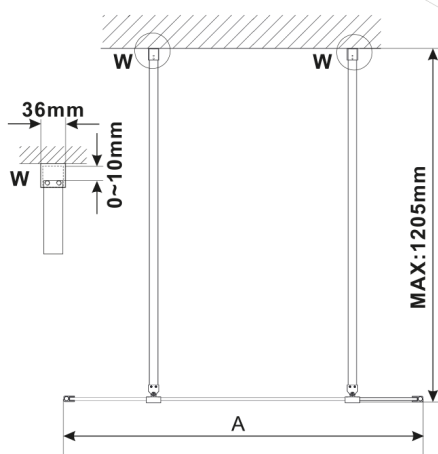

ESCA dymové mat sklo 967x2100mm

Objednací kód: ES1410

Rozměry

Šířka: 967 mm
Výška: 2100 mm

Vlastnosti

Záruka: 3 roky

Technický list

MODEL	A,mm
ES1070,ES1170,ES1270,ES1370,ES1470,ES1570	699
ES1080,ES1180,ES1280,ES1380,ES1480,ES1580	799
ES1090,ES1190,ES1290,ES1390,ES1490,ES1590	899
ES1010,ES1110,ES1210,ES1310,ES1410,ES1510	999
ES1011,ES1111,ES1211,ES1311,ES1411,ES1511	1099
ES1012,ES1112,ES1212,ES1312,ES1412,ES1512	1199
ES1013,ES1113,ES1213,ES1313,ES1413,ES1513	1299
ES1014,ES1114,ES1214,ES1314,ES1414,ES1514	1399
ES1015,ES1115,ES1215,ES1315,ES1415,ES1515	1499

MODEL	A,mm
ES1070/ES1170/ES1270/ES1370/ES1470/ES1570	690-705
ES1080/ES1180/ES1280/ES1380/ES1480/ES1580	790-805
ES1090/ES1190/ES1290/ES1390/ES1490/ES1590	890-905
ES1010/ES1110/ES1210/ES1310/ES1410/ES1510	990-1005
ES1011/ES1111/ES1211/ES1311/ES1411/ES1511	1090-1105
ES1012/ES1112/ES1212/ES1312/ES1412/ES1512	1190-1205
ES1013/ES1113/ES1213/ES1313/ES1413/ES1513	1290-1305
ES1014/ES1114/ES1214/ES1314/ES1414/ES1514	1390-1405
ES1015/ES1115/ES1215/ES1315/ES1415/ES1515	1490-1505

MODEL	A,mm
ES1070,ES1170,ES1270,ES1370,ES1470,ES1570	690-705
ES1080,ES1180,ES1280,ES1380,ES1480,ES1580	790-805
ES1090,ES1190,ES1290,ES1390,ES1490,ES1590	890-905
ES1010,ES1110,ES1210,ES1310,ES1410,ES1510	990-1005
ES1011,ES1111,ES1211,ES1311,ES1411,ES1511	1090-1105
ES1012,ES1112,ES1212,ES1312,ES1412,ES1512	1190-1205
ES1013,ES1113,ES1213,ES1313,ES1413,ES1513	1290-1305
ES1014,ES1114,ES1214,ES1314,ES1414,ES1514	1390-1405
ES1015,ES1115,ES1215,ES1315,ES1415,ES1515	1490-1505