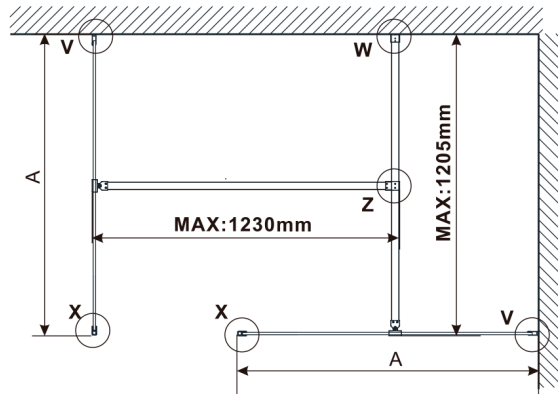

ESCA dymové mat sklo 967x2100mm

Objednací kód: ES1410

Rozměry

Šířka: 967 mm
Výška: 2100 mm

Vlastnosti

Záruka: 3 roky

Technický list

MODEL	A,mm
ES1070,ES1170,ES1270,ES1370,ES1470,ES1570	699
ES1080,ES1180,ES1280,ES1380,ES1480,ES1580	799
ES1090,ES1190,ES1290,ES1390,ES1490,ES1590	899
ES1010,ES1110,ES1210,ES1310,ES1410,ES1510	999
ES1011,ES1111,ES1211,ES1311,ES1411,ES1511	1099
ES1012,ES1112,ES1212,ES1312,ES1412,ES1512	1199
ES1013,ES1113,ES1213,ES1313,ES1413,ES1513	1299
ES1014,ES1114,ES1214,ES1314,ES1414,ES1514	1399
ES1015,ES1115,ES1215,ES1315,ES1415,ES1515	1499

MODEL	A,mm
ES1070/ES1170/ES1270/ES1370/ES1470/ES1570	690-705
ES1080/ES1180/ES1280/ES1380/ES1480/ES1580	790-805
ES1090/ES1190/ES1290/ES1390/ES1490/ES1590	890-905
ES1010/ES1110/ES1210/ES1310/ES1410/ES1510	990-1005
ES1011/ES1111/ES1211/ES1311/ES1411/ES1511	1090-1105
ES1012/ES1112/ES1212/ES1312/ES1412/ES1512	1190-1205
ES1013/ES1113/ES1213/ES1313/ES1413/ES1513	1290-1305
ES1014/ES1114/ES1214/ES1314/ES1414/ES1514	1390-1405
ES1015/ES1115/ES1215/ES1315/ES1415/ES1515	1490-1505

MODEL	A,mm
ES1070,ES1170,ES1270,ES1370,ES1470,ES1570	690-705
ES1080,ES1180,ES1280,ES1380,ES1480,ES1580	790-805
ES1090,ES1190,ES1290,ES1390,ES1490,ES1590	890-905
ES1010,ES1110,ES1210,ES1310,ES1410,ES1510	990-1005
ES1011,ES1111,ES1211,ES1311,ES1411,ES1511	1090-1105
ES1012,ES1112,ES1212,ES1312,ES1412,ES1512	1190-1205
ES1013,ES1113,ES1213,ES1313,ES1413,ES1513	1290-1305
ES1014,ES1114,ES1214,ES1314,ES1414,ES1514	1390-1405
ES1015,ES1115,ES1215,ES1315,ES1415,ES1515	1490-1505