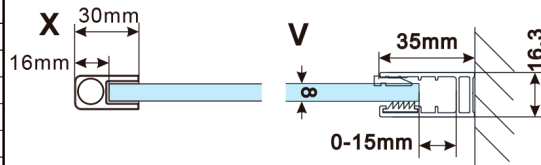

ESCA dymové mat sklo 967x2100mm

Objednací kód: ES1410

Rozměry

Šířka: 967 mm
Výška: 2100 mm

Vlastnosti

Záruka: 3 roky

Technický list

MODEL	A,mm
ES1070,ES1170,ES1270,ES1370,ES1470,ES1570	699
ES1080,ES1180,ES1280,ES1380,ES1480,ES1580	799
ES1090,ES1190,ES1290,ES1390,ES1490,ES1590	899
ES1010,ES1110,ES1210,ES1310,ES1410,ES1510	999
ES1011,ES1111,ES1211,ES1311,ES1411,ES1511	1099
ES1012,ES1112,ES1212,ES1312,ES1412,ES1512	1199
ES1013,ES1113,ES1213,ES1313,ES1413,ES1513	1299
ES1014,ES1114,ES1214,ES1314,ES1414,ES1514	1399
ES1015,ES1115,ES1215,ES1315,ES1415,ES1515	1499

MODEL	A,mm
ES1070/ES1170/ES1270/ES1370/ES1470/ES1570	690-705
ES1080/ES1180/ES1280/ES1380/ES1480/ES1580	790-805
ES1090/ES1190/ES1290/ES1390/ES1490/ES1590	890-905
ES1010/ES1110/ES1210/ES1310/ES1410/ES1510	990-1005
ES1011/ES1111/ES1211/ES1311/ES1411/ES1511	1090-1105
ES1012/ES1112/ES1212/ES1312/ES1412/ES1512	1190-1205
ES1013/ES1113/ES1213/ES1313/ES1413/ES1513	1290-1305
ES1014/ES1114/ES1214/ES1314/ES1414/ES1514	1390-1405
ES1015/ES1115/ES1215/ES1315/ES1415/ES1515	1490-1505

MODEL	A,mm
ES1070,ES1170,ES1270,ES1370,ES1470,ES1570	690-705
ES1080,ES1180,ES1280,ES1380,ES1480,ES1580	790-805
ES1090,ES1190,ES1290,ES1390,ES1490,ES1590	890-905
ES1010,ES1110,ES1210,ES1310,ES1410,ES1510	990-1005
ES1011,ES1111,ES1211,ES1311,ES1411,ES1511	1090-1105
ES1012,ES1112,ES1212,ES1312,ES1412,ES1512	1190-1205
ES1013,ES1113,ES1213,ES1313,ES1413,ES1513	1290-1305
ES1014,ES1114,ES1214,ES1314,ES1414,ES1514	1390-1405
ES1015,ES1115,ES1215,ES1315,ES1415,ES1515	1490-1505