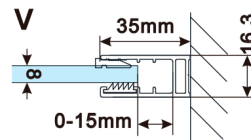

ESCA dymové matné sklo 867x2100mm

Objednací kód: ES1490

Rozměry

Šířka: 867 mm
Výška: 2100 mm

Vlastnosti

Záruka: 3 roky

Technický list

MODEL	A,mm
ES1070,ES1170,ES1270,ES1370,ES1470,ES1570	690-705
ES1080,ES1180,ES1280,ES1380,ES1480,ES1580	790-805
ES1090,ES1190,ES1290,ES1390,ES1490,ES1590	890-905
ES1010,ES1110,ES1210,ES1310,ES1410,ES1510	990-1005
ES1011,ES1111,ES1211,ES1311,ES1411,ES1511	1090-1105
ES1012,ES1112,ES1212,ES1312,ES1412,ES1512	1190-1205
ES1013,ES1113,ES1213,ES1313,ES1413,ES1513	1290-1305
ES1014,ES1114,ES1214,ES1314,ES1414,ES1514	1390-1405
ES1015,ES1115,ES1215,ES1315,ES1415,ES1515	1490-1505

MODEL	A,mm
ES1070/ES1170/ES1270/ES1370/ES1470/ES1570	690-705
ES1080/ES1180/ES1280/ES1380/ES1480/ES1580	790-805
ES1090/ES1190/ES1290/ES1390/ES1490/ES1590	890-905
ES1010/ES1110/ES1210/ES1310/ES1410/ES1510	990-1005
ES1011/ES1111/ES1211/ES1311/ES1411/ES1511	1090-1105
ES1012/ES1112/ES1212/ES1312/ES1412/ES1512	1190-1205
ES1013/ES1113/ES1213/ES1313/ES1413/ES1513	1290-1305
ES1014/ES1114/ES1214/ES1314/ES1414/ES1514	1390-1405
ES1015/ES1115/ES1215/ES1315/ES1415/ES1515	1490-1505

MODEL	A,mm
ES1070, ES1170, ES1270, ES1370, ES1470, ES1570	690-705
ES1080, ES1180, ES1280, ES1380, ES1480, ES1580	790-805
ES1090, ES1190, ES1290, ES1390, ES1490, ES1590	890-905
ES1010, ES1110, ES1210, ES1310, ES1410, ES1510	990-1005
ES1011, ES1111, ES1211, ES1311, ES1411, ES1511	1090-1105
ES1012, ES1112, ES1212, ES1312, ES1412, ES1512	1190-1205
ES1013, ES1113, ES1213, ES1313, ES1413, ES1513	1290-1305
ES1014, ES1114, ES1214, ES1314, ES1414, ES1514	1390-1405
ES1015, ES1115, ES1215, ES1315, ES1415, ES1515	1490-1505