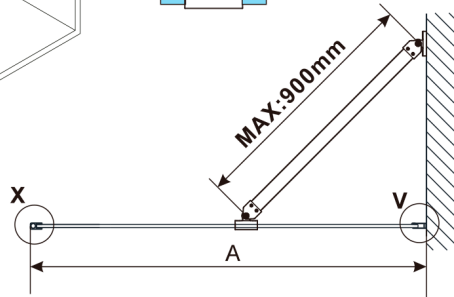

ESCA dymové matné sklo 867x2100mm

Objednací kód: ES1490

Rozměry

Šířka: 867 mm
Výška: 2100 mm

Vlastnosti

Záruka: 3 roky

Technický list

MODEL	A,mm
ES1070,ES1170,ES1270,ES1370,ES1470,ES1570	690-705
ES1080,ES1180,ES1280,ES1380,ES1480,ES1580	790-805
ES1090,ES1190,ES1290,ES1390,ES1490,ES1590	890-905
ES1010,ES1110,ES1210,ES1310,ES1410,ES1510	990-1005
ES1011,ES1111,ES1211,ES1311,ES1411,ES1511	1090-1105
ES1012,ES1112,ES1212,ES1312,ES1412,ES1512	1190-1205
ES1013,ES1113,ES1213,ES1313,ES1413,ES1513	1290-1305
ES1014,ES1114,ES1214,ES1314,ES1414,ES1514	1390-1405
ES1015,ES1115,ES1215,ES1315,ES1415,ES1515	1490-1505

MODEL	A,mm
ES1070/ES1170/ES1270/ES1370/ES1470/ES1570	690-705
ES1080/ES1180/ES1280/ES1380/ES1480/ES1580	790-805
ES1090/ES1190/ES1290/ES1390/ES1490/ES1590	890-905
ES1010/ES1110/ES1210/ES1310/ES1410/ES1510	990-1005
ES1011/ES1111/ES1211/ES1311/ES1411/ES1511	1090-1105
ES1012/ES1112/ES1212/ES1312/ES1412/ES1512	1190-1205
ES1013/ES1113/ES1213/ES1313/ES1413/ES1513	1290-1305
ES1014/ES1114/ES1214/ES1314/ES1414/ES1514	1390-1405
ES1015/ES1115/ES1215/ES1315/ES1415/ES1515	1490-1505

MODEL	A,mm
ES1070, ES1170, ES1270, ES1370, ES1470, ES1570	690-705
ES1080, ES1180, ES1280, ES1380, ES1480, ES1580	790-805
ES1090, ES1190, ES1290, ES1390, ES1490, ES1590	890-905
ES1010, ES1110, ES1210, ES1310, ES1410, ES1510	990-1005
ES1011, ES1111, ES1211, ES1311, ES1411, ES1511	1090-1105
ES1012, ES1112, ES1212, ES1312, ES1412, ES1512	1190-1205
ES1013, ES1113, ES1213, ES1313, ES1413, ES1513	1290-1305
ES1014, ES1114, ES1214, ES1314, ES1414, ES1514	1390-1405
ES1015, ES1115, ES1215, ES1315, ES1415, ES1515	1490-1505