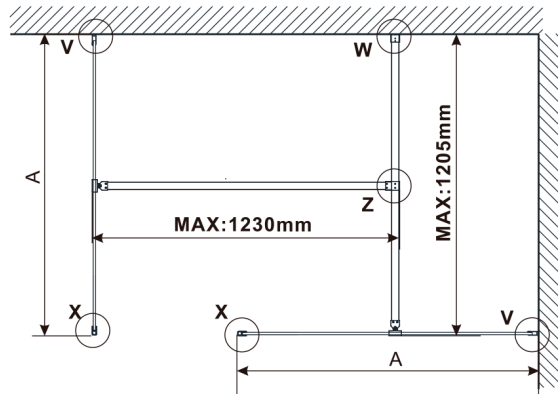

ESCA dymové matné sklo 867x2100mm

Objednací kód: ES1490

Rozměry

Šířka: 867 mm
Výška: 2100 mm

Vlastnosti

Záruka: 3 roky

Technický list

MODEL	A,mm
ES1070,ES1170,ES1270,ES1370,ES1470,ES1570	690-705
ES1080,ES1180,ES1280,ES1380,ES1480,ES1580	790-805
ES1090,ES1190,ES1290,ES1390,ES1490,ES1590	890-905
ES1010,ES1110,ES1210,ES1310,ES1410,ES1510	990-1005
ES1011,ES1111,ES1211,ES1311,ES1411,ES1511	1090-1105
ES1012,ES1112,ES1212,ES1312,ES1412,ES1512	1190-1205
ES1013,ES1113,ES1213,ES1313,ES1413,ES1513	1290-1305
ES1014,ES1114,ES1214,ES1314,ES1414,ES1514	1390-1405
ES1015,ES1115,ES1215,ES1315,ES1415,ES1515	1490-1505

MODEL	A,mm
ES1070/ES1170/ES1270/ES1370/ES1470/ES1570	690-705
ES1080/ES1180/ES1280/ES1380/ES1480/ES1580	790-805
ES1090/ES1190/ES1290/ES1390/ES1490/ES1590	890-905
ES1010/ES1110/ES1210/ES1310/ES1410/ES1510	990-1005
ES1011/ES1111/ES1211/ES1311/ES1411/ES1511	1090-1105
ES1012/ES1112/ES1212/ES1312/ES1412/ES1512	1190-1205
ES1013/ES1113/ES1213/ES1313/ES1413/ES1513	1290-1305
ES1014/ES1114/ES1214/ES1314/ES1414/ES1514	1390-1405
ES1015/ES1115/ES1215/ES1315/ES1415/ES1515	1490-1505

MODEL	A,mm
ES1070, ES1170, ES1270, ES1370, ES1470, ES1570	690-705
ES1080, ES1180, ES1280, ES1380, ES1480, ES1580	790-805
ES1090, ES1190, ES1290, ES1390, ES1490, ES1590	890-905
ES1010, ES1110, ES1210, ES1310, ES1410, ES1510	990-1005
ES1011, ES1111, ES1211, ES1311, ES1411, ES1511	1090-1105
ES1012, ES1112, ES1212, ES1312, ES1412, ES1512	1190-1205
ES1013, ES1113, ES1213, ES1313, ES1413, ES1513	1290-1305
ES1014, ES1114, ES1214, ES1314, ES1414, ES1514	1390-1405
ES1015, ES1115, ES1215, ES1315, ES1415, ES1515	1490-1505