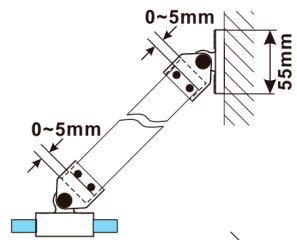

ESCA dymové matné sklo 867x2100mm

Objednací kód: ES1490

Rozměry

Šířka: 867 mm
Výška: 2100 mm

Vlastnosti

Záruka: 3 roky

Technický list

MODEL	A,mm
ES1070,ES1170,ES1270,ES1370,ES1470,ES1570	690-705
ES1080,ES1180,ES1280,ES1380,ES1480,ES1580	790-805
ES1090,ES1190,ES1290,ES1390,ES1490,ES1590	890-905
ES1010,ES1110,ES1210,ES1310,ES1410,ES1510	990-1005
ES1011,ES1111,ES1211,ES1311,ES1411,ES1511	1090-1105
ES1012,ES1112,ES1212,ES1312,ES1412,ES1512	1190-1205
ES1013,ES1113,ES1213,ES1313,ES1413,ES1513	1290-1305
ES1014,ES1114,ES1214,ES1314,ES1414,ES1514	1390-1405
ES1015,ES1115,ES1215,ES1315,ES1415,ES1515	1490-1505

MODEL	A,mm
ES1070/ES1170/ES1270/ES1370/ES1470/ES1570	690-705
ES1080/ES1180/ES1280/ES1380/ES1480/ES1580	790-805
ES1090/ES1190/ES1290/ES1390/ES1490/ES1590	890-905
ES1010/ES1110/ES1210/ES1310/ES1410/ES1510	990-1005
ES1011/ES1111/ES1211/ES1311/ES1411/ES1511	1090-1105
ES1012/ES1112/ES1212/ES1312/ES1412/ES1512	1190-1205
ES1013/ES1113/ES1213/ES1313/ES1413/ES1513	1290-1305
ES1014/ES1114/ES1214/ES1314/ES1414/ES1514	1390-1405
ES1015/ES1115/ES1215/ES1315/ES1415/ES1515	1490-1505

MODEL	A,mm
ES1070, ES1170, ES1270, ES1370, ES1470, ES1570	690-705
ES1080, ES1180, ES1280, ES1380, ES1480, ES1580	790-805
ES1090, ES1190, ES1290, ES1390, ES1490, ES1590	890-905
ES1010, ES1110, ES1210, ES1310, ES1410, ES1510	990-1005
ES1011, ES1111, ES1211, ES1311, ES1411, ES1511	1090-1105
ES1012, ES1112, ES1212, ES1312, ES1412, ES1512	1190-1205
ES1013, ES1113, ES1213, ES1313, ES1413, ES1513	1290-1305
ES1014, ES1114, ES1214, ES1314, ES1414, ES1514	1390-1405
ES1015, ES1115, ES1215, ES1315, ES1415, ES1515	1490-1505