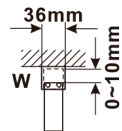

ESCA dymové matné sklo 867x2100mm

Objednací kód: ES1490

Rozměry

Šířka: 867 mm
Výška: 2100 mm

Vlastnosti

Záruka: 3 roky

Technický list

MODEL	A,mm
ES1070,ES1170,ES1270,ES1370,ES1470,ES1570	690-705
ES1080,ES1180,ES1280,ES1380,ES1480,ES1580	790-805
ES1090,ES1190,ES1290,ES1390,ES1490,ES1590	890-905
ES1010,ES1110,ES1210,ES1310,ES1410,ES1510	990-1005
ES1011,ES1111,ES1211,ES1311,ES1411,ES1511	1090-1105
ES1012,ES1112,ES1212,ES1312,ES1412,ES1512	1190-1205
ES1013,ES1113,ES1213,ES1313,ES1413,ES1513	1290-1305
ES1014,ES1114,ES1214,ES1314,ES1414,ES1514	1390-1405
ES1015,ES1115,ES1215,ES1315,ES1415,ES1515	1490-1505

MODEL	A,mm
ES1070/ES1170/ES1270/ES1370/ES1470/ES1570	690-705
ES1080/ES1180/ES1280/ES1380/ES1480/ES1580	790-805
ES1090/ES1190/ES1290/ES1390/ES1490/ES1590	890-905
ES1010/ES1110/ES1210/ES1310/ES1410/ES1510	990-1005
ES1011/ES1111/ES1211/ES1311/ES1411/ES1511	1090-1105
ES1012/ES1112/ES1212/ES1312/ES1412/ES1512	1190-1205
ES1013/ES1113/ES1213/ES1313/ES1413/ES1513	1290-1305
ES1014/ES1114/ES1214/ES1314/ES1414/ES1514	1390-1405
ES1015/ES1115/ES1215/ES1315/ES1415/ES1515	1490-1505

MODEL	A,mm
ES1070, ES1170, ES1270, ES1370, ES1470, ES1570	690-705
ES1080, ES1180, ES1280, ES1380, ES1480, ES1580	790-805
ES1090, ES1190, ES1290, ES1390, ES1490, ES1590	890-905
ES1010, ES1110, ES1210, ES1310, ES1410, ES1510	990-1005
ES1011, ES1111, ES1211, ES1311, ES1411, ES1511	1090-1105
ES1012, ES1112, ES1212, ES1312, ES1412, ES1512	1190-1205
ES1013, ES1113, ES1213, ES1313, ES1413, ES1513	1290-1305
ES1014, ES1114, ES1214, ES1314, ES1414, ES1514	1390-1405
ES1015, ES1115, ES1215, ES1315, ES1415, ES1515	1490-1505