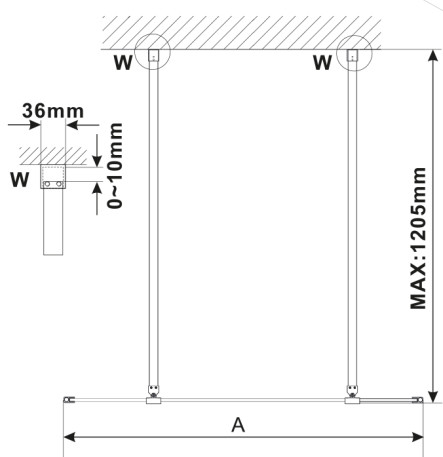

ESCA dymové matné sklo 867x2100mm

Objednací kód: ES1490

Rozměry

Šířka: 867 mm
Výška: 2100 mm

Vlastnosti

Záruka: 3 roky

Technický list

MODEL	A,mm
ES1070,ES1170,ES1270,ES1370,ES1470,ES1570	690-705
ES1080,ES1180,ES1280,ES1380,ES1480,ES1580	790-805
ES1090,ES1190,ES1290,ES1390,ES1490,ES1590	890-905
ES1010,ES1110,ES1210,ES1310,ES1410,ES1510	990-1005
ES1011,ES1111,ES1211,ES1311,ES1411,ES1511	1090-1105
ES1012,ES1112,ES1212,ES1312,ES1412,ES1512	1190-1205
ES1013,ES1113,ES1213,ES1313,ES1413,ES1513	1290-1305
ES1014,ES1114,ES1214,ES1314,ES1414,ES1514	1390-1405
ES1015,ES1115,ES1215,ES1315,ES1415,ES1515	1490-1505

MODEL	A,mm
ES1070/ES1170/ES1270/ES1370/ES1470/ES1570	690-705
ES1080/ES1180/ES1280/ES1380/ES1480/ES1580	790-805
ES1090/ES1190/ES1290/ES1390/ES1490/ES1590	890-905
ES1010/ES1110/ES1210/ES1310/ES1410/ES1510	990-1005
ES1011/ES1111/ES1211/ES1311/ES1411/ES1511	1090-1105
ES1012/ES1112/ES1212/ES1312/ES1412/ES1512	1190-1205
ES1013/ES1113/ES1213/ES1313/ES1413/ES1513	1290-1305
ES1014/ES1114/ES1214/ES1314/ES1414/ES1514	1390-1405
ES1015/ES1115/ES1215/ES1315/ES1415/ES1515	1490-1505

MODEL	A,mm
ES1070, ES1170, ES1270, ES1370, ES1470, ES1570	690-705
ES1080, ES1180, ES1280, ES1380, ES1480, ES1580	790-805
ES1090, ES1190, ES1290, ES1390, ES1490, ES1590	890-905
ES1010, ES1110, ES1210, ES1310, ES1410, ES1510	990-1005
ES1011, ES1111, ES1211, ES1311, ES1411, ES1511	1090-1105
ES1012, ES1112, ES1212, ES1312, ES1412, ES1512	1190-1205
ES1013, ES1113, ES1213, ES1313, ES1413, ES1513	1290-1305
ES1014, ES1114, ES1214, ES1314, ES1414, ES1514	1390-1405
ES1015, ES1115, ES1215, ES1315, ES1415, ES1515	1490-1505