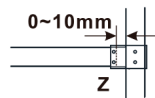

ESCA dymové matné sklo 867x2100mm

Objednací kód: ES1490

Rozměry

Šířka: 867 mm
Výška: 2100 mm

Vlastnosti

Záruka: 3 roky

Technický list

MODEL	A,mm
ES1070,ES1170,ES1270,ES1370,ES1470,ES1570	690-705
ES1080,ES1180,ES1280,ES1380,ES1480,ES1580	790-805
ES1090,ES1190,ES1290,ES1390,ES1490,ES1590	890-905
ES1010,ES1110,ES1210,ES1310,ES1410,ES1510	990-1005
ES1011,ES1111,ES1211,ES1311,ES1411,ES1511	1090-1105
ES1012,ES1112,ES1212,ES1312,ES1412,ES1512	1190-1205
ES1013,ES1113,ES1213,ES1313,ES1413,ES1513	1290-1305
ES1014,ES1114,ES1214,ES1314,ES1414,ES1514	1390-1405
ES1015,ES1115,ES1215,ES1315,ES1415,ES1515	1490-1505

MODEL	A,mm
ES1070/ES1170/ES1270/ES1370/ES1470/ES1570	690-705
ES1080/ES1180/ES1280/ES1380/ES1480/ES1580	790-805
ES1090/ES1190/ES1290/ES1390/ES1490/ES1590	890-905
ES1010/ES1110/ES1210/ES1310/ES1410/ES1510	990-1005
ES1011/ES1111/ES1211/ES1311/ES1411/ES1511	1090-1105
ES1012/ES1112/ES1212/ES1312/ES1412/ES1512	1190-1205
ES1013/ES1113/ES1213/ES1313/ES1413/ES1513	1290-1305
ES1014/ES1114/ES1214/ES1314/ES1414/ES1514	1390-1405
ES1015/ES1115/ES1215/ES1315/ES1415/ES1515	1490-1505

MODEL	A,mm
ES1070, ES1170, ES1270, ES1370, ES1470, ES1570	690-705
ES1080, ES1180, ES1280, ES1380, ES1480, ES1580	790-805
ES1090, ES1190, ES1290, ES1390, ES1490, ES1590	890-905
ES1010, ES1110, ES1210, ES1310, ES1410, ES1510	990-1005
ES1011, ES1111, ES1211, ES1311, ES1411, ES1511	1090-1105
ES1012, ES1112, ES1212, ES1312, ES1412, ES1512	1190-1205
ES1013, ES1113, ES1213, ES1313, ES1413, ES1513	1290-1305
ES1014, ES1114, ES1214, ES1314, ES1414, ES1514	1390-1405
ES1015, ES1115, ES1215, ES1315, ES1415, ES1515	1490-1505