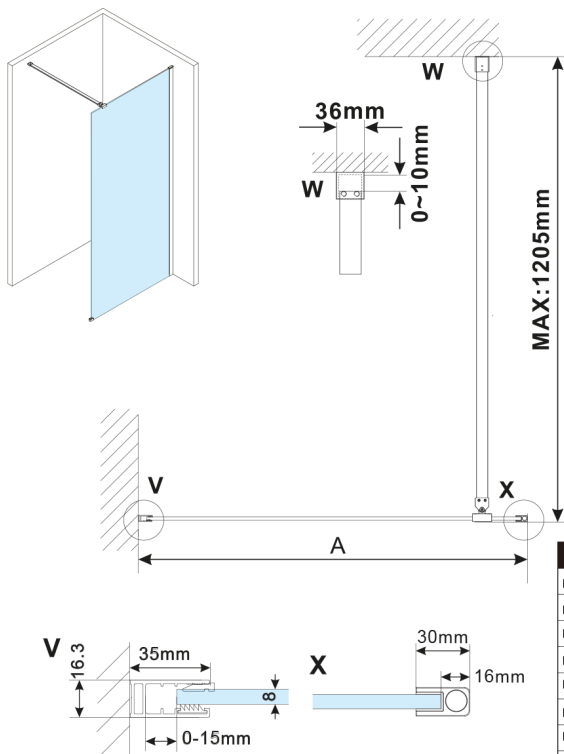

ESCA dymové matné sklo 867x2100mm

Objednací kód: ES1490

Rozměry

Šířka: 867 mm
Výška: 2100 mm

Vlastnosti

Záruka: 3 roky

Technický list

MODEL	A,mm
ES1070,ES1170,ES1270,ES1370,ES1470,ES1570	690-705
ES1080,ES1180,ES1280,ES1380,ES1480,ES1580	790-805
ES1090,ES1190,ES1290,ES1390,ES1490,ES1590	890-905
ES1010,ES1110,ES1210,ES1310,ES1410,ES1510	990-1005
ES1011,ES1111,ES1211,ES1311,ES1411,ES1511	1090-1105
ES1012,ES1112,ES1212,ES1312,ES1412,ES1512	1190-1205
ES1013,ES1113,ES1213,ES1313,ES1413,ES1513	1290-1305
ES1014,ES1114,ES1214,ES1314,ES1414,ES1514	1390-1405
ES1015,ES1115,ES1215,ES1315,ES1415,ES1515	1490-1505

MODEL	A,mm
ES1070/ES1170/ES1270/ES1370/ES1470/ES1570	690-705
ES1080/ES1180/ES1280/ES1380/ES1480/ES1580	790-805
ES1090/ES1190/ES1290/ES1390/ES1490/ES1590	890-905
ES1010/ES1110/ES1210/ES1310/ES1410/ES1510	990-1005
ES1011/ES1111/ES1211/ES1311/ES1411/ES1511	1090-1105
ES1012/ES1112/ES1212/ES1312/ES1412/ES1512	1190-1205
ES1013/ES1113/ES1213/ES1313/ES1413/ES1513	1290-1305
ES1014/ES1114/ES1214/ES1314/ES1414/ES1514	1390-1405
ES1015/ES1115/ES1215/ES1315/ES1415/ES1515	1490-1505

MODEL	A,mm
ES1070, ES1170, ES1270, ES1370, ES1470, ES1570	690-705
ES1080, ES1180, ES1280, ES1380, ES1480, ES1580	790-805
ES1090, ES1190, ES1290, ES1390, ES1490, ES1590	890-905
ES1010, ES1110, ES1210, ES1310, ES1410, ES1510	990-1005
ES1011, ES1111, ES1211, ES1311, ES1411, ES1511	1090-1105
ES1012, ES1112, ES1212, ES1312, ES1412, ES1512	1190-1205
ES1013, ES1113, ES1213, ES1313, ES1413, ES1513	1290-1305
ES1014, ES1114, ES1214, ES1314, ES1414, ES1514	1390-1405
ES1015, ES1115, ES1215, ES1315, ES1415, ES1515	1490-1505