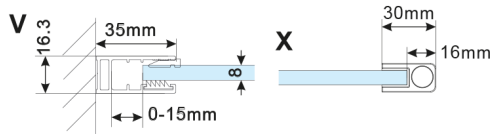

ESCA dymové matné sklo 767x2100mm

Objednací kód: ES1480

Rozměry

Šířka: 767 mm

Výška: 2100 mm

Vlastnosti

Záruka: 3 roky

Technický list

MODEL	A,mm
ES1070,ES1170,ES1270,ES1370,ES1470,ES1570	699
ES1080,ES1180,ES1280,ES1380,ES1480,ES1580	799
ES1090,ES1190,ES1290,ES1390,ES1490,ES1590	899
ES1010,ES1110,ES1210,ES1310,ES1410,ES1510	999
ES1011,ES1111,ES1211,ES1311,ES1411,ES1511	1099
ES1012,ES1112,ES1212,ES1312,ES1412,ES1512	1199
ES1013,ES1113,ES1213,ES1313,ES1413,ES1513	1299
ES1014,ES1114,ES1214,ES1314,ES1414,ES1514	1399
ES1015,ES1115,ES1215,ES1315,ES1415,ES1515	1499

MODEL	A,mm
ES1070/ES1170/ES1270/ES1370/ES1470/ES1570	690-705
ES1080/ES1180/ES1280/ES1380/ES1480/ES1580	790-805
ES1090/ES1190/ES1290/ES1390/ES1490/ES1590	890-905
ES1010/ES1110/ES1210/ES1310/ES1410/ES1510	990-1005
ES1011/ES1111/ES1211/ES1311/ES1411/ES1511	1090-1105
ES1012/ES1112/ES1212/ES1312/ES1412/ES1512	1190-1205
ES1013/ES1113/ES1213/ES1313/ES1413/ES1513	1290-1305
ES1014/ES1114/ES1214/ES1314/ES1414/ES1514	1390-1405
ES1015/ES1115/ES1215/ES1315/ES1415/ES1515	1490-1505

MODEL	A,mm
ES1070,ES1170,ES1270,ES1370,ES1470,ES1570	690-705
ES1080,ES1180,ES1280,ES1380,ES1480,ES1580	790-805
ES1090,ES1190,ES1290,ES1390,ES1490,ES1590	890-905
ES1010,ES1110,ES1210,ES1310,ES1410,ES1510	990-1005
ES1011,ES1111,ES1211,ES1311,ES1411,ES1511	1090-1105
ES1012,ES1112,ES1212,ES1312,ES1412,ES1512	1190-1205
ES1013,ES1113,ES1213,ES1313,ES1413,ES1513	1290-1305
ES1014,ES1114,ES1214,ES1314,ES1414,ES1514	1390-1405
ES1015,ES1115,ES1215,ES1315,ES1415,ES1515	1490-1505