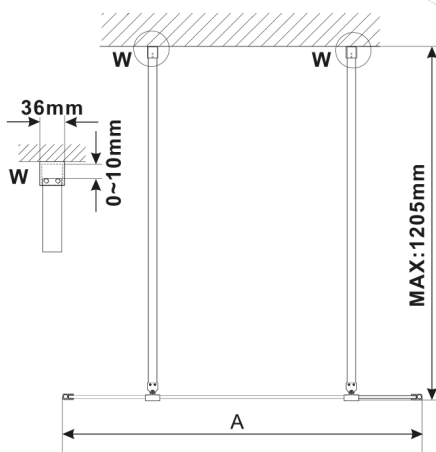

ESCA dymové matné sklo 767x2100mm

Objednací kód: ES1480

Rozměry

Šířka: 767 mm

Výška: 2100 mm

Vlastnosti

Záruka: 3 roky

Technický list

MODEL	A,mm
ES1070/ES1170/ES1270/ES1370/ES1470/ES1570	690-705
ES1080/ES1180/ES1280/ES1380/ES1480/ES1580	790-805
ES1090/ES1190/ES1290/ES1390/ES1490/ES1590	890-905
ES1010/ES1110/ES1210/ES1310/ES1410/ES1510	990-1005
ES1011/ES1111/ES1211/ES1311/ES1411/ES1511	1090-1105
ES1012/ES1112/ES1212/ES1312/ES1412/ES1512	1190-1205
ES1013/ES1113/ES1213/ES1313/ES1413/ES1513	1290-1305
ES1014/ES1114/ES1214/ES1314/ES1414/ES1514	1390-1405
ES1015/ES1115/ES1215/ES1315/ES1415/ES1515	1490-1505

MODEL	A,mm
ES1070, ES1170, ES1270, ES1370, ES1470, ES1570	690-705
ES1080, ES1180, ES1280, ES1380, ES1480, ES1580	790-805
ES1090, ES1190, ES1290, ES1390, ES1490, ES1590	890-905
ES1010, ES1110, ES1210, ES1310, ES1410, ES1510	990-1005
ES1011, ES1111, ES1211, ES1311, ES1411, ES1511	1090-1105
ES1012, ES1112, ES1212, ES1312, ES1412, ES1512	1190-1205
ES1013, ES1113, ES1213, ES1313, ES1413, ES1513	1290-1305
ES1014, ES1114, ES1214, ES1314, ES1414, ES1514	1390-1405
ES1015, ES1115, ES1215, ES1315, ES1415, ES1515	1490-1505

MODEL	A,mm
ES1070,ES1170,ES1270,ES1370,ES1470,ES1570	690-705
ES1080,ES1180,ES1280,ES1380,ES1480,ES1580	790-805
ES1090,ES1190,ES1290,ES1390,ES1490,ES1590	890-905
ES1010,ES1110,ES1210,ES1310,ES1410,ES1510	990-1005
ES1011,ES1111,ES1211,ES1311,ES1411,ES1511	1090-1105
ES1012,ES1112,ES1212,ES1312,ES1412,ES1512	1190-1205
ES1013,ES1113,ES1213,ES1313,ES1413,ES1513	1290-1305
ES1014,ES1114,ES1214,ES1314,ES1414,ES1514	1390-1405
ES1015,ES1115,ES1215,ES1315,ES1415,ES1515	1490-1505