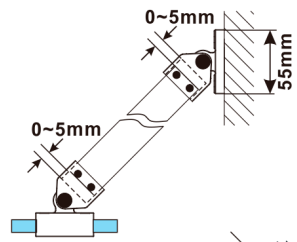

ESCA dymové matné sklo 767x2100mm

Objednací kód: ES1480

Rozměry

Šířka: 767 mm

Výška: 2100 mm

Vlastnosti

Záruka: 3 roky

Technický list

MODEL	A,mm
ES1070/ES1170/ES1270/ES1370/ES1470/ES1570	690-705
ES1080/ES1180/ES1280/ES1380/ES1480/ES1580	790-805
ES1090/ES1190/ES1290/ES1390/ES1490/ES1590	890-905
ES1010/ES1110/ES1210/ES1310/ES1410/ES1510	990-1005
ES1011/ES1111/ES1211/ES1311/ES1411/ES1511	1090-1105
ES1012/ES1112/ES1212/ES1312/ES1412/ES1512	1190-1205
ES1013/ES1113/ES1213/ES1313/ES1413/ES1513	1290-1305
ES1014/ES1114/ES1214/ES1314/ES1414/ES1514	1390-1405
ES1015/ES1115/ES1215/ES1315/ES1415/ES1515	1490-1505

MODEL	A,mm
ES1070, ES1170, ES1270, ES1370, ES1470, ES1570	690-705
ES1080, ES1180, ES1280, ES1380, ES1480, ES1580	790-805
ES1090, ES1190, ES1290, ES1390, ES1490, ES1590	890-905
ES1010, ES1110, ES1210, ES1310, ES1410, ES1510	990-1005
ES1011, ES1111, ES1211, ES1311, ES1411, ES1511	1090-1105
ES1012, ES1112, ES1212, ES1312, ES1412, ES1512	1190-1205
ES1013, ES1113, ES1213, ES1313, ES1413, ES1513	1290-1305
ES1014, ES1114, ES1214, ES1314, ES1414, ES1514	1390-1405
ES1015, ES1115, ES1215, ES1315, ES1415, ES1515	1490-1505

MODEL	A,mm
ES1070,ES1170,ES1270,ES1370,ES1470,ES1570	690-705
ES1080,ES1180,ES1280,ES1380,ES1480,ES1580	790-805
ES1090,ES1190,ES1290,ES1390,ES1490,ES1590	890-905
ES1010,ES1110,ES1210,ES1310,ES1410,ES1510	990-1005
ES1011,ES1111,ES1211,ES1311,ES1411,ES1511	1090-1105
ES1012,ES1112,ES1212,ES1312,ES1412,ES1512	1190-1205
ES1013,ES1113,ES1213,ES1313,ES1413,ES1513	1290-1305
ES1014,ES1114,ES1214,ES1314,ES1414,ES1514	1390-1405
ES1015,ES1115,ES1215,ES1315,ES1415,ES1515	1490-1505