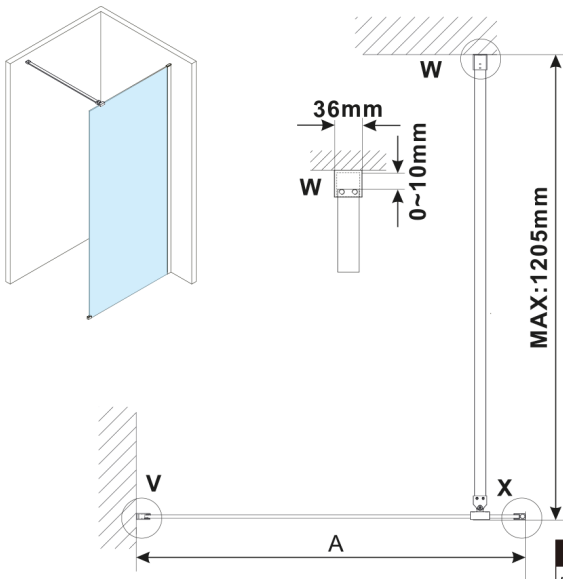

ESCA dymové matné sklo 767x2100mm

Objednací kód: ES1480

Rozměry

Šířka: 767 mm

Výška: 2100 mm

Vlastnosti

Záruka: 3 roky

Technický list

MODEL	A,mm
ES1070/ES1170/ES1270/ES1370/ES1470/ES1570	690-705
ES1080/ES1180/ES1280/ES1380/ES1480/ES1580	790-805
ES1090/ES1190/ES1290/ES1390/ES1490/ES1590	890-905
ES1010/ES1110/ES1210/ES1310/ES1410/ES1510	990-1005
ES1011/ES1111/ES1211/ES1311/ES1411/ES1511	1090-1105
ES1012/ES1112/ES1212/ES1312/ES1412/ES1512	1190-1205
ES1013/ES1113/ES1213/ES1313/ES1413/ES1513	1290-1305
ES1014/ES1114/ES1214/ES1314/ES1414/ES1514	1390-1405
ES1015/ES1115/ES1215/ES1315/ES1415/ES1515	1490-1505

MODEL	A,mm
ES1070, ES1170, ES1270, ES1370, ES1470, ES1570	690-705
ES1080, ES1180, ES1280, ES1380, ES1480, ES1580	790-805
ES1090, ES1190, ES1290, ES1390, ES1490, ES1590	890-905
ES1010, ES1110, ES1210, ES1310, ES1410, ES1510	990-1005
ES1011, ES1111, ES1211, ES1311, ES1411, ES1511	1090-1105
ES1012, ES1112, ES1212, ES1312, ES1412, ES1512	1190-1205
ES1013, ES1113, ES1213, ES1313, ES1413, ES1513	1290-1305
ES1014, ES1114, ES1214, ES1314, ES1414, ES1514	1390-1405
ES1015, ES1115, ES1215, ES1315, ES1415, ES1515	1490-1505

MODEL	A,mm
ES1070,ES1170,ES1270,ES1370,ES1470,ES1570	690-705
ES1080,ES1180,ES1280,ES1380,ES1480,ES1580	790-805
ES1090,ES1190,ES1290,ES1390,ES1490,ES1590	890-905
ES1010,ES1110,ES1210,ES1310,ES1410,ES1510	990-1005
ES1011,ES1111,ES1211,ES1311,ES1411,ES1511	1090-1105
ES1012,ES1112,ES1212,ES1312,ES1412,ES1512	1190-1205
ES1013,ES1113,ES1213,ES1313,ES1413,ES1513	1290-1305
ES1014,ES1114,ES1214,ES1314,ES1414,ES1514	1390-1405
ES1015,ES1115,ES1215,ES1315,ES1415,ES1515	1490-1505