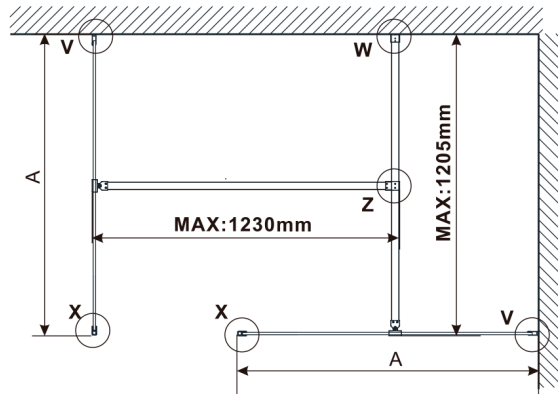

ESCA dymové matné sklo 767x2100mm

Objednací kód: ES1480

Rozměry

Šířka: 767 mm

Výška: 2100 mm

Vlastnosti

Záruka: 3 roky

Technický list

MODEL	A,mm
ES1070/ES1170/ES1270/ES1370/ES1470/ES1570	690-705
ES1080/ES1180/ES1280/ES1380/ES1480/ES1580	790-805
ES1090/ES1190/ES1290/ES1390/ES1490/ES1590	890-905
ES1010/ES1110/ES1210/ES1310/ES1410/ES1510	990-1005
ES1011/ES1111/ES1211/ES1311/ES1411/ES1511	1090-1105
ES1012/ES1112/ES1212/ES1312/ES1412/ES1512	1190-1205
ES1013/ES1113/ES1213/ES1313/ES1413/ES1513	1290-1305
ES1014/ES1114/ES1214/ES1314/ES1414/ES1514	1390-1405
ES1015/ES1115/ES1215/ES1315/ES1415/ES1515	1490-1505

MODEL	A,mm
ES1070, ES1170, ES1270, ES1370, ES1470, ES1570	690-705
ES1080, ES1180, ES1280, ES1380, ES1480, ES1580	790-805
ES1090, ES1190, ES1290, ES1390, ES1490, ES1590	890-905
ES1010, ES1110, ES1210, ES1310, ES1410, ES1510	990-1005
ES1011, ES1111, ES1211, ES1311, ES1411, ES1511	1090-1105
ES1012, ES1112, ES1212, ES1312, ES1412, ES1512	1190-1205
ES1013, ES1113, ES1213, ES1313, ES1413, ES1513	1290-1305
ES1014, ES1114, ES1214, ES1314, ES1414, ES1514	1390-1405
ES1015, ES1115, ES1215, ES1315, ES1415, ES1515	1490-1505

MODEL	A,mm
ES1070,ES1170,ES1270,ES1370,ES1470,ES1570	690-705
ES1080,ES1180,ES1280,ES1380,ES1480,ES1580	790-805
ES1090,ES1190,ES1290,ES1390,ES1490,ES1590	890-905
ES1010,ES1110,ES1210,ES1310,ES1410,ES1510	990-1005
ES1011,ES1111,ES1211,ES1311,ES1411,ES1511	1090-1105
ES1012,ES1112,ES1212,ES1312,ES1412,ES1512	1190-1205
ES1013,ES1113,ES1213,ES1313,ES1413,ES1513	1290-1305
ES1014,ES1114,ES1214,ES1314,ES1414,ES1514	1390-1405
ES1015,ES1115,ES1215,ES1315,ES1415,ES1515	1490-1505