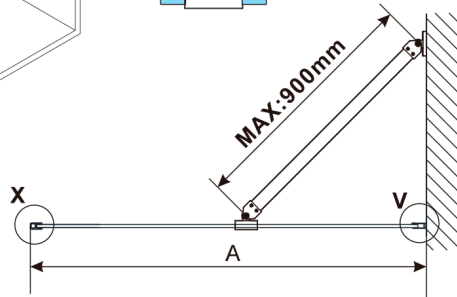

ESCA dymové matné sklo 767x2100mm

Objednací kód: ES1480

Rozměry

Šířka: 767 mm

Výška: 2100 mm

Vlastnosti

Záruka: 3 roky

Technický list

MODEL	A,mm
ES1070/ES1170/ES1270/ES1370/ES1470/ES1570	690-705
ES1080/ES1180/ES1280/ES1380/ES1480/ES1580	790-805
ES1090/ES1190/ES1290/ES1390/ES1490/ES1590	890-905
ES1010/ES1110/ES1210/ES1310/ES1410/ES1510	990-1005
ES1011/ES1111/ES1211/ES1311/ES1411/ES1511	1090-1105
ES1012/ES1112/ES1212/ES1312/ES1412/ES1512	1190-1205
ES1013/ES1113/ES1213/ES1313/ES1413/ES1513	1290-1305
ES1014/ES1114/ES1214/ES1314/ES1414/ES1514	1390-1405
ES1015/ES1115/ES1215/ES1315/ES1415/ES1515	1490-1505

MODEL	A,mm
ES1070, ES1170, ES1270, ES1370, ES1470, ES1570	690-705
ES1080, ES1180, ES1280, ES1380, ES1480, ES1580	790-805
ES1090, ES1190, ES1290, ES1390, ES1490, ES1590	890-905
ES1010, ES1110, ES1210, ES1310, ES1410, ES1510	990-1005
ES1011, ES1111, ES1211, ES1311, ES1411, ES1511	1090-1105
ES1012, ES1112, ES1212, ES1312, ES1412, ES1512	1190-1205
ES1013, ES1113, ES1213, ES1313, ES1413, ES1513	1290-1305
ES1014, ES1114, ES1214, ES1314, ES1414, ES1514	1390-1405
ES1015, ES1115, ES1215, ES1315, ES1415, ES1515	1490-1505

MODEL	A,mm
ES1070,ES1170,ES1270,ES1370,ES1470,ES1570	690-705
ES1080,ES1180,ES1280,ES1380,ES1480,ES1580	790-805
ES1090,ES1190,ES1290,ES1390,ES1490,ES1590	890-905
ES1010,ES1110,ES1210,ES1310,ES1410,ES1510	990-1005
ES1011,ES1111,ES1211,ES1311,ES1411,ES1511	1090-1105
ES1012,ES1112,ES1212,ES1312,ES1412,ES1512	1190-1205
ES1013,ES1113,ES1213,ES1313,ES1413,ES1513	1290-1305
ES1014,ES1114,ES1214,ES1314,ES1414,ES1514	1390-1405
ES1015,ES1115,ES1215,ES1315,ES1415,ES1515	1490-1505