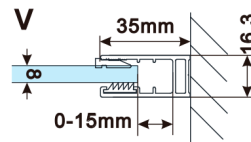

ESCA dymové matné sklo 767x2100mm

Objednací kód: ES1480

Rozměry

Šířka: 767 mm

Výška: 2100 mm

Vlastnosti

Záruka: 3 roky

Technický list

MODEL	A,mm
ES1070/ES1170/ES1270/ES1370/ES1470/ES1570	690-705
ES1080/ES1180/ES1280/ES1380/ES1480/ES1580	790-805
ES1090/ES1190/ES1290/ES1390/ES1490/ES1590	890-905
ES1010/ES1110/ES1210/ES1310/ES1410/ES1510	990-1005
ES1011/ES1111/ES1211/ES1311/ES1411/ES1511	1090-1105
ES1012/ES1112/ES1212/ES1312/ES1412/ES1512	1190-1205
ES1013/ES1113/ES1213/ES1313/ES1413/ES1513	1290-1305
ES1014/ES1114/ES1214/ES1314/ES1414/ES1514	1390-1405
ES1015/ES1115/ES1215/ES1315/ES1415/ES1515	1490-1505

MODEL	A,mm
ES1070, ES1170, ES1270, ES1370, ES1470, ES1570	690-705
ES1080, ES1180, ES1280, ES1380, ES1480, ES1580	790-805
ES1090, ES1190, ES1290, ES1390, ES1490, ES1590	890-905
ES1010, ES1110, ES1210, ES1310, ES1410, ES1510	990-1005
ES1011, ES1111, ES1211, ES1311, ES1411, ES1511	1090-1105
ES1012, ES1112, ES1212, ES1312, ES1412, ES1512	1190-1205
ES1013, ES1113, ES1213, ES1313, ES1413, ES1513	1290-1305
ES1014, ES1114, ES1214, ES1314, ES1414, ES1514	1390-1405
ES1015, ES1115, ES1215, ES1315, ES1415, ES1515	1490-1505

MODEL	A,mm
ES1070,ES1170,ES1270,ES1370,ES1470,ES1570	690-705
ES1080,ES1180,ES1280,ES1380,ES1480,ES1580	790-805
ES1090,ES1190,ES1290,ES1390,ES1490,ES1590	890-905
ES1010,ES1110,ES1210,ES1310,ES1410,ES1510	990-1005
ES1011,ES1111,ES1211,ES1311,ES1411,ES1511	1090-1105
ES1012,ES1112,ES1212,ES1312,ES1412,ES1512	1190-1205
ES1013,ES1113,ES1213,ES1313,ES1413,ES1513	1290-1305
ES1014,ES1114,ES1214,ES1314,ES1414,ES1514	1390-1405
ES1015,ES1115,ES1215,ES1315,ES1415,ES1515	1490-1505