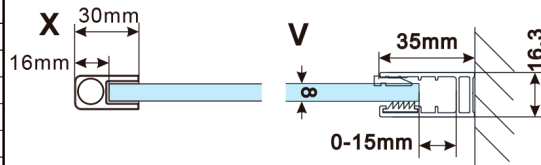

ESCA dymové matné sklo 767x2100mm

Objednací kód: ES1480

Rozměry

Šířka: 767 mm

Výška: 2100 mm

Vlastnosti

Záruka: 3 roky

Technický list

MODEL	A,mm
ES1070/ES1170/ES1270/ES1370/ES1470/ES1570	690-705
ES1080/ES1180/ES1280/ES1380/ES1480/ES1580	790-805
ES1090/ES1190/ES1290/ES1390/ES1490/ES1590	890-905
ES1010/ES1110/ES1210/ES1310/ES1410/ES1510	990-1005
ES1011/ES1111/ES1211/ES1311/ES1411/ES1511	1090-1105
ES1012/ES1112/ES1212/ES1312/ES1412/ES1512	1190-1205
ES1013/ES1113/ES1213/ES1313/ES1413/ES1513	1290-1305
ES1014/ES1114/ES1214/ES1314/ES1414/ES1514	1390-1405
ES1015/ES1115/ES1215/ES1315/ES1415/ES1515	1490-1505

MODEL	A,mm
ES1070, ES1170, ES1270, ES1370, ES1470, ES1570	690-705
ES1080, ES1180, ES1280, ES1380, ES1480, ES1580	790-805
ES1090, ES1190, ES1290, ES1390, ES1490, ES1590	890-905
ES1010, ES1110, ES1210, ES1310, ES1410, ES1510	990-1005
ES1011, ES1111, ES1211, ES1311, ES1411, ES1511	1090-1105
ES1012, ES1112, ES1212, ES1312, ES1412, ES1512	1190-1205
ES1013, ES1113, ES1213, ES1313, ES1413, ES1513	1290-1305
ES1014, ES1114, ES1214, ES1314, ES1414, ES1514	1390-1405
ES1015, ES1115, ES1215, ES1315, ES1415, ES1515	1490-1505

MODEL	A,mm
ES1070,ES1170,ES1270,ES1370,ES1470,ES1570	690-705
ES1080,ES1180,ES1280,ES1380,ES1480,ES1580	790-805
ES1090,ES1190,ES1290,ES1390,ES1490,ES1590	890-905
ES1010,ES1110,ES1210,ES1310,ES1410,ES1510	990-1005
ES1011,ES1111,ES1211,ES1311,ES1411,ES1511	1090-1105
ES1012,ES1112,ES1212,ES1312,ES1412,ES1512	1190-1205
ES1013,ES1113,ES1213,ES1313,ES1413,ES1513	1290-1305
ES1014,ES1114,ES1214,ES1314,ES1414,ES1514	1390-1405
ES1015,ES1115,ES1215,ES1315,ES1415,ES1515	1490-1505