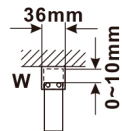

ESCA dymové matné sklo 767x2100mm

Objednací kód: ES1480

Rozměry

Šířka: 767 mm

Výška: 2100 mm

Vlastnosti

Záruka: 3 roky

Technický list

MODEL	A,mm
ES1070/ES1170/ES1270/ES1370/ES1470/ES1570	690-705
ES1080/ES1180/ES1280/ES1380/ES1480/ES1580	790-805
ES1090/ES1190/ES1290/ES1390/ES1490/ES1590	890-905
ES1010/ES1110/ES1210/ES1310/ES1410/ES1510	990-1005
ES1011/ES1111/ES1211/ES1311/ES1411/ES1511	1090-1105
ES1012/ES1112/ES1212/ES1312/ES1412/ES1512	1190-1205
ES1013/ES1113/ES1213/ES1313/ES1413/ES1513	1290-1305
ES1014/ES1114/ES1214/ES1314/ES1414/ES1514	1390-1405
ES1015/ES1115/ES1215/ES1315/ES1415/ES1515	1490-1505

MODEL	A,mm
ES1070, ES1170, ES1270, ES1370, ES1470, ES1570	690-705
ES1080, ES1180, ES1280, ES1380, ES1480, ES1580	790-805
ES1090, ES1190, ES1290, ES1390, ES1490, ES1590	890-905
ES1010, ES1110, ES1210, ES1310, ES1410, ES1510	990-1005
ES1011, ES1111, ES1211, ES1311, ES1411, ES1511	1090-1105
ES1012, ES1112, ES1212, ES1312, ES1412, ES1512	1190-1205
ES1013, ES1113, ES1213, ES1313, ES1413, ES1513	1290-1305
ES1014, ES1114, ES1214, ES1314, ES1414, ES1514	1390-1405
ES1015, ES1115, ES1215, ES1315, ES1415, ES1515	1490-1505

MODEL	A,mm
ES1070,ES1170,ES1270,ES1370,ES1470,ES1570	690-705
ES1080,ES1180,ES1280,ES1380,ES1480,ES1580	790-805
ES1090,ES1190,ES1290,ES1390,ES1490,ES1590	890-905
ES1010,ES1110,ES1210,ES1310,ES1410,ES1510	990-1005
ES1011,ES1111,ES1211,ES1311,ES1411,ES1511	1090-1105
ES1012,ES1112,ES1212,ES1312,ES1412,ES1512	1190-1205
ES1013,ES1113,ES1213,ES1313,ES1413,ES1513	1290-1305
ES1014,ES1114,ES1214,ES1314,ES1414,ES1514	1390-1405
ES1015,ES1115,ES1215,ES1315,ES1415,ES1515	1490-1505