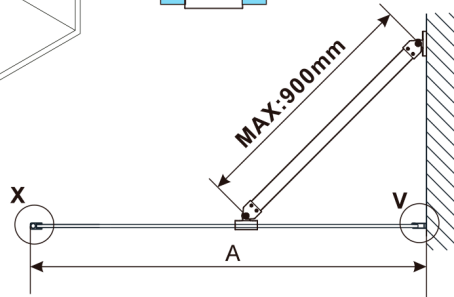

ESCA dymové mat sklo 667x2100mm

Objednací kód: ES1470

Rozměry

Šířka: 667 mm
Výška: 2100 mm

Vlastnosti

Záruka: 3 roky

Technický list

MODEL	A,mm
ES1070,ES1170,ES1270,ES1370,ES1470,ES1570	699
ES1080,ES1180,ES1280,ES1380,ES1480,ES1580	799
ES1090,ES1190,ES1290,ES1390,ES1490,ES1590	899
ES1010,ES1110,ES1210,ES1310,ES1410,ES1510	999
ES1011,ES1111,ES1211,ES1311,ES1411,ES1511	1099
ES1012,ES1112,ES1212,ES1312,ES1412,ES1512	1199
ES1013,ES1113,ES1213,ES1313,ES1413,ES1513	1299
ES1014,ES1114,ES1214,ES1314,ES1414,ES1514	1399
ES1015,ES1115,ES1215,ES1315,ES1415,ES1515	1499

MODEL	A,mm
ES1070/ES1170/ES1270/ES1370/ES1470/ES1570	690-705
ES1080/ES1180/ES1280/ES1380/ES1480/ES1580	790-805
ES1090/ES1190/ES1290/ES1390/ES1490/ES1590	890-905
ES1010/ES1110/ES1210/ES1310/ES1410/ES1510	990-1005
ES1011/ES1111/ES1211/ES1311/ES1411/ES1511	1090-1105
ES1012/ES1112/ES1212/ES1312/ES1412/ES1512	1190-1205
ES1013/ES1113/ES1213/ES1313/ES1413/ES1513	1290-1305
ES1014/ES1114/ES1214/ES1314/ES1414/ES1514	1390-1405
ES1015/ES1115/ES1215/ES1315/ES1415/ES1515	1490-1505

MODEL	A,mm
ES1070,ES1170,ES1270,ES1370,ES1470,ES1570	690-705
ES1080,ES1180,ES1280,ES1380,ES1480,ES1580	790-805
ES1090,ES1190,ES1290,ES1390,ES1490,ES1590	890-905
ES1010,ES1110,ES1210,ES1310,ES1410,ES1510	990-1005
ES1011,ES1111,ES1211,ES1311,ES1411,ES1511	1090-1105
ES1012,ES1112,ES1212,ES1312,ES1412,ES1512	1190-1205
ES1013,ES1113,ES1213,ES1313,ES1413,ES1513	1290-1305
ES1014,ES1114,ES1214,ES1314,ES1414,ES1514	1390-1405
ES1015,ES1115,ES1215,ES1315,ES1415,ES1515	1490-1505