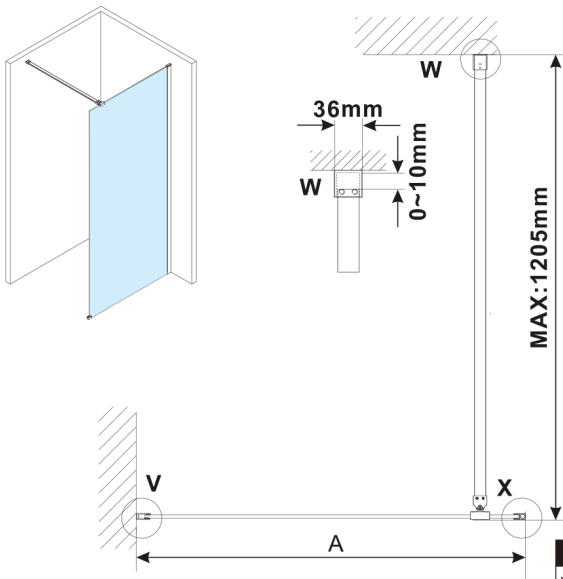

ESCA dymové mat sklo 667x2100mm

Objednací kód: ES1470

Rozměry

Šířka: 667 mm
Výška: 2100 mm

Vlastnosti

Záruka: 3 roky

Technický list

MODEL	A,mm
ES1070,ES1170,ES1270,ES1370,ES1470,ES1570	699
ES1080,ES1180,ES1280,ES1380,ES1480,ES1580	799
ES1090,ES1190,ES1290,ES1390,ES1490,ES1590	899
ES1010,ES1110,ES1210,ES1310,ES1410,ES1510	999
ES1011,ES1111,ES1211,ES1311,ES1411,ES1511	1099
ES1012,ES1112,ES1212,ES1312,ES1412,ES1512	1199
ES1013,ES1113,ES1213,ES1313,ES1413,ES1513	1299
ES1014,ES1114,ES1214,ES1314,ES1414,ES1514	1399
ES1015,ES1115,ES1215,ES1315,ES1415,ES1515	1499

MODEL	A,mm
ES1070/ES1170/ES1270/ES1370/ES1470/ES1570	690-705
ES1080/ES1180/ES1280/ES1380/ES1480/ES1580	790-805
ES1090/ES1190/ES1290/ES1390/ES1490/ES1590	890-905
ES1010/ES1110/ES1210/ES1310/ES1410/ES1510	990-1005
ES1011/ES1111/ES1211/ES1311/ES1411/ES1511	1090-1105
ES1012/ES1112/ES1212/ES1312/ES1412/ES1512	1190-1205
ES1013/ES1113/ES1213/ES1313/ES1413/ES1513	1290-1305
ES1014/ES1114/ES1214/ES1314/ES1414/ES1514	1390-1405
ES1015/ES1115/ES1215/ES1315/ES1415/ES1515	1490-1505

MODEL	A,mm
ES1070,ES1170,ES1270,ES1370,ES1470,ES1570	690-705
ES1080,ES1180,ES1280,ES1380,ES1480,ES1580	790-805
ES1090,ES1190,ES1290,ES1390,ES1490,ES1590	890-905
ES1010,ES1110,ES1210,ES1310,ES1410,ES1510	990-1005
ES1011,ES1111,ES1211,ES1311,ES1411,ES1511	1090-1105
ES1012,ES1112,ES1212,ES1312,ES1412,ES1512	1190-1205
ES1013,ES1113,ES1213,ES1313,ES1413,ES1513	1290-1305
ES1014,ES1114,ES1214,ES1314,ES1414,ES1514	1390-1405
ES1015,ES1115,ES1215,ES1315,ES1415,ES1515	1490-1505