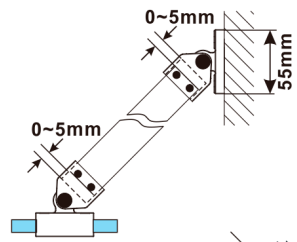

ESCA dymové mat sklo 667x2100mm

Objednací kód: ES1470

Rozměry

Šířka: 667 mm
Výška: 2100 mm

Vlastnosti

Záruka: 3 roky

Technický list

MODEL	A,mm
ES1070,ES1170,ES1270,ES1370,ES1470,ES1570	699
ES1080,ES1180,ES1280,ES1380,ES1480,ES1580	799
ES1090,ES1190,ES1290,ES1390,ES1490,ES1590	899
ES1010,ES1110,ES1210,ES1310,ES1410,ES1510	999
ES1011,ES1111,ES1211,ES1311,ES1411,ES1511	1099
ES1012,ES1112,ES1212,ES1312,ES1412,ES1512	1199
ES1013,ES1113,ES1213,ES1313,ES1413,ES1513	1299
ES1014,ES1114,ES1214,ES1314,ES1414,ES1514	1399
ES1015,ES1115,ES1215,ES1315,ES1415,ES1515	1499

MODEL	A,mm
ES1070/ES1170/ES1270/ES1370/ES1470/ES1570	690-705
ES1080/ES1180/ES1280/ES1380/ES1480/ES1580	790-805
ES1090/ES1190/ES1290/ES1390/ES1490/ES1590	890-905
ES1010/ES1110/ES1210/ES1310/ES1410/ES1510	990-1005
ES1011/ES1111/ES1211/ES1311/ES1411/ES1511	1090-1105
ES1012/ES1112/ES1212/ES1312/ES1412/ES1512	1190-1205
ES1013/ES1113/ES1213/ES1313/ES1413/ES1513	1290-1305
ES1014/ES1114/ES1214/ES1314/ES1414/ES1514	1390-1405
ES1015/ES1115/ES1215/ES1315/ES1415/ES1515	1490-1505

MODEL	A,mm
ES1070,ES1170,ES1270,ES1370,ES1470,ES1570	690-705
ES1080,ES1180,ES1280,ES1380,ES1480,ES1580	790-805
ES1090,ES1190,ES1290,ES1390,ES1490,ES1590	890-905
ES1010,ES1110,ES1210,ES1310,ES1410,ES1510	990-1005
ES1011,ES1111,ES1211,ES1311,ES1411,ES1511	1090-1105
ES1012,ES1112,ES1212,ES1312,ES1412,ES1512	1190-1205
ES1013,ES1113,ES1213,ES1313,ES1413,ES1513	1290-1305
ES1014,ES1114,ES1214,ES1314,ES1414,ES1514	1390-1405
ES1015,ES1115,ES1215,ES1315,ES1415,ES1515	1490-1505