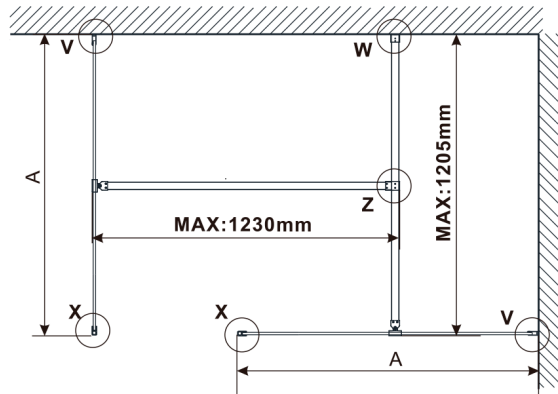

ESCA dymové mat sklo 667x2100mm

Objednací kód: ES1470

Rozměry

Šířka: 667 mm
Výška: 2100 mm

Vlastnosti

Záruka: 3 roky

Technický list

MODEL	A,mm
ES1070,ES1170,ES1270,ES1370,ES1470,ES1570	699
ES1080,ES1180,ES1280,ES1380,ES1480,ES1580	799
ES1090,ES1190,ES1290,ES1390,ES1490,ES1590	899
ES1010,ES1110,ES1210,ES1310,ES1410,ES1510	999
ES1011,ES1111,ES1211,ES1311,ES1411,ES1511	1099
ES1012,ES1112,ES1212,ES1312,ES1412,ES1512	1199
ES1013,ES1113,ES1213,ES1313,ES1413,ES1513	1299
ES1014,ES1114,ES1214,ES1314,ES1414,ES1514	1399
ES1015,ES1115,ES1215,ES1315,ES1415,ES1515	1499

MODEL	A,mm
ES1070/ES1170/ES1270/ES1370/ES1470/ES1570	690-705
ES1080/ES1180/ES1280/ES1380/ES1480/ES1580	790-805
ES1090/ES1190/ES1290/ES1390/ES1490/ES1590	890-905
ES1010/ES1110/ES1210/ES1310/ES1410/ES1510	990-1005
ES1011/ES1111/ES1211/ES1311/ES1411/ES1511	1090-1105
ES1012/ES1112/ES1212/ES1312/ES1412/ES1512	1190-1205
ES1013/ES1113/ES1213/ES1313/ES1413/ES1513	1290-1305
ES1014/ES1114/ES1214/ES1314/ES1414/ES1514	1390-1405
ES1015/ES1115/ES1215/ES1315/ES1415/ES1515	1490-1505

MODEL	A,mm
ES1070,ES1170,ES1270,ES1370,ES1470,ES1570	690-705
ES1080,ES1180,ES1280,ES1380,ES1480,ES1580	790-805
ES1090,ES1190,ES1290,ES1390,ES1490,ES1590	890-905
ES1010,ES1110,ES1210,ES1310,ES1410,ES1510	990-1005
ES1011,ES1111,ES1211,ES1311,ES1411,ES1511	1090-1105
ES1012,ES1112,ES1212,ES1312,ES1412,ES1512	1190-1205
ES1013,ES1113,ES1213,ES1313,ES1413,ES1513	1290-1305
ES1014,ES1114,ES1214,ES1314,ES1414,ES1514	1390-1405
ES1015,ES1115,ES1215,ES1315,ES1415,ES1515	1490-1505