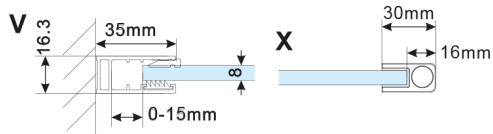

ESCA dymové mat sklo 667x2100mm

Objednací kód: ES1470

Rozměry

Šířka: 667 mm
Výška: 2100 mm

Vlastnosti

Záruka: 3 roky

Technický list

MODEL	A,mm
ES1070,ES1170,ES1270,ES1370,ES1470,ES1570	699
ES1080,ES1180,ES1280,ES1380,ES1480,ES1580	799
ES1090,ES1190,ES1290,ES1390,ES1490,ES1590	899
ES1010,ES1110,ES1210,ES1310,ES1410,ES1510	999
ES1011,ES1111,ES1211,ES1311,ES1411,ES1511	1099
ES1012,ES1112,ES1212,ES1312,ES1412,ES1512	1199
ES1013,ES1113,ES1213,ES1313,ES1413,ES1513	1299
ES1014,ES1114,ES1214,ES1314,ES1414,ES1514	1399
ES1015,ES1115,ES1215,ES1315,ES1415,ES1515	1499

MODEL	A,mm
ES1070/ES1170/ES1270/ES1370/ES1470/ES1570	690-705
ES1080/ES1180/ES1280/ES1380/ES1480/ES1580	790-805
ES1090/ES1190/ES1290/ES1390/ES1490/ES1590	890-905
ES1010/ES1110/ES1210/ES1310/ES1410/ES1510	990-1005
ES1011/ES1111/ES1211/ES1311/ES1411/ES1511	1090-1105
ES1012/ES1112/ES1212/ES1312/ES1412/ES1512	1190-1205
ES1013/ES1113/ES1213/ES1313/ES1413/ES1513	1290-1305
ES1014/ES1114/ES1214/ES1314/ES1414/ES1514	1390-1405
ES1015/ES1115/ES1215/ES1315/ES1415/ES1515	1490-1505

MODEL	A,mm
ES1070,ES1170,ES1270,ES1370,ES1470,ES1570	690-705
ES1080,ES1180,ES1280,ES1380,ES1480,ES1580	790-805
ES1090,ES1190,ES1290,ES1390,ES1490,ES1590	890-905
ES1010,ES1110,ES1210,ES1310,ES1410,ES1510	990-1005
ES1011,ES1111,ES1211,ES1311,ES1411,ES1511	1090-1105
ES1012,ES1112,ES1212,ES1312,ES1412,ES1512	1190-1205
ES1013,ES1113,ES1213,ES1313,ES1413,ES1513	1290-1305
ES1014,ES1114,ES1214,ES1314,ES1414,ES1514	1390-1405
ES1015,ES1115,ES1215,ES1315,ES1415,ES1515	1490-1505