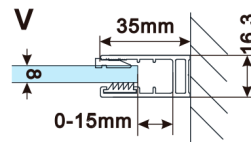

ESCA dymové mat sklo 667x2100mm

Objednací kód: ES1470

Rozměry

Šířka: 667 mm
Výška: 2100 mm

Vlastnosti

Záruka: 3 roky

Technický list

MODEL	A,mm
ES1070,ES1170,ES1270,ES1370,ES1470,ES1570	699
ES1080,ES1180,ES1280,ES1380,ES1480,ES1580	799
ES1090,ES1190,ES1290,ES1390,ES1490,ES1590	899
ES1010,ES1110,ES1210,ES1310,ES1410,ES1510	999
ES1011,ES1111,ES1211,ES1311,ES1411,ES1511	1099
ES1012,ES1112,ES1212,ES1312,ES1412,ES1512	1199
ES1013,ES1113,ES1213,ES1313,ES1413,ES1513	1299
ES1014,ES1114,ES1214,ES1314,ES1414,ES1514	1399
ES1015,ES1115,ES1215,ES1315,ES1415,ES1515	1499

MODEL	A,mm
ES1070/ES1170/ES1270/ES1370/ES1470/ES1570	690-705
ES1080/ES1180/ES1280/ES1380/ES1480/ES1580	790-805
ES1090/ES1190/ES1290/ES1390/ES1490/ES1590	890-905
ES1010/ES1110/ES1210/ES1310/ES1410/ES1510	990-1005
ES1011/ES1111/ES1211/ES1311/ES1411/ES1511	1090-1105
ES1012/ES1112/ES1212/ES1312/ES1412/ES1512	1190-1205
ES1013/ES1113/ES1213/ES1313/ES1413/ES1513	1290-1305
ES1014/ES1114/ES1214/ES1314/ES1414/ES1514	1390-1405
ES1015/ES1115/ES1215/ES1315/ES1415/ES1515	1490-1505

MODEL	A,mm
ES1070,ES1170,ES1270,ES1370,ES1470,ES1570	690-705
ES1080,ES1180,ES1280,ES1380,ES1480,ES1580	790-805
ES1090,ES1190,ES1290,ES1390,ES1490,ES1590	890-905
ES1010,ES1110,ES1210,ES1310,ES1410,ES1510	990-1005
ES1011,ES1111,ES1211,ES1311,ES1411,ES1511	1090-1105
ES1012,ES1112,ES1212,ES1312,ES1412,ES1512	1190-1205
ES1013,ES1113,ES1213,ES1313,ES1413,ES1513	1290-1305
ES1014,ES1114,ES1214,ES1314,ES1414,ES1514	1390-1405
ES1015,ES1115,ES1215,ES1315,ES1415,ES1515	1490-1505