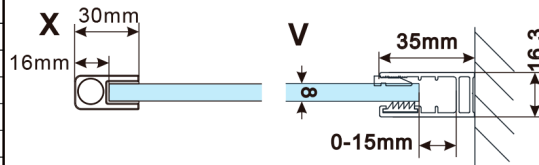

ESCA dymové mat sklo 667x2100mm

Objednací kód: ES1470

Rozměry

Šířka: 667 mm
Výška: 2100 mm

Vlastnosti

Záruka: 3 roky

Technický list

MODEL	A,mm
ES1070,ES1170,ES1270,ES1370,ES1470,ES1570	699
ES1080,ES1180,ES1280,ES1380,ES1480,ES1580	799
ES1090,ES1190,ES1290,ES1390,ES1490,ES1590	899
ES1010,ES1110,ES1210,ES1310,ES1410,ES1510	999
ES1011,ES1111,ES1211,ES1311,ES1411,ES1511	1099
ES1012,ES1112,ES1212,ES1312,ES1412,ES1512	1199
ES1013,ES1113,ES1213,ES1313,ES1413,ES1513	1299
ES1014,ES1114,ES1214,ES1314,ES1414,ES1514	1399
ES1015,ES1115,ES1215,ES1315,ES1415,ES1515	1499

MODEL	A,mm
ES1070/ES1170/ES1270/ES1370/ES1470/ES1570	690-705
ES1080/ES1180/ES1280/ES1380/ES1480/ES1580	790-805
ES1090/ES1190/ES1290/ES1390/ES1490/ES1590	890-905
ES1010/ES1110/ES1210/ES1310/ES1410/ES1510	990-1005
ES1011/ES1111/ES1211/ES1311/ES1411/ES1511	1090-1105
ES1012/ES1112/ES1212/ES1312/ES1412/ES1512	1190-1205
ES1013/ES1113/ES1213/ES1313/ES1413/ES1513	1290-1305
ES1014/ES1114/ES1214/ES1314/ES1414/ES1514	1390-1405
ES1015/ES1115/ES1215/ES1315/ES1415/ES1515	1490-1505

MODEL	A,mm
ES1070,ES1170,ES1270,ES1370,ES1470,ES1570	690-705
ES1080,ES1180,ES1280,ES1380,ES1480,ES1580	790-805
ES1090,ES1190,ES1290,ES1390,ES1490,ES1590	890-905
ES1010,ES1110,ES1210,ES1310,ES1410,ES1510	990-1005
ES1011,ES1111,ES1211,ES1311,ES1411,ES1511	1090-1105
ES1012,ES1112,ES1212,ES1312,ES1412,ES1512	1190-1205
ES1013,ES1113,ES1213,ES1313,ES1413,ES1513	1290-1305
ES1014,ES1114,ES1214,ES1314,ES1414,ES1514	1390-1405
ES1015,ES1115,ES1215,ES1315,ES1415,ES1515	1490-1505