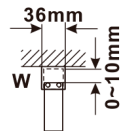

ESCA dymové mat sklo 667x2100mm

Objednací kód: ES1470

Rozměry

Šířka: 667 mm
Výška: 2100 mm

Vlastnosti

Záruka: 3 roky

Technický list

MODEL	A,mm
ES1070,ES1170,ES1270,ES1370,ES1470,ES1570	699
ES1080,ES1180,ES1280,ES1380,ES1480,ES1580	799
ES1090,ES1190,ES1290,ES1390,ES1490,ES1590	899
ES1010,ES1110,ES1210,ES1310,ES1410,ES1510	999
ES1011,ES1111,ES1211,ES1311,ES1411,ES1511	1099
ES1012,ES1112,ES1212,ES1312,ES1412,ES1512	1199
ES1013,ES1113,ES1213,ES1313,ES1413,ES1513	1299
ES1014,ES1114,ES1214,ES1314,ES1414,ES1514	1399
ES1015,ES1115,ES1215,ES1315,ES1415,ES1515	1499

MODEL	A,mm
ES1070/ES1170/ES1270/ES1370/ES1470/ES1570	690-705
ES1080/ES1180/ES1280/ES1380/ES1480/ES1580	790-805
ES1090/ES1190/ES1290/ES1390/ES1490/ES1590	890-905
ES1010/ES1110/ES1210/ES1310/ES1410/ES1510	990-1005
ES1011/ES1111/ES1211/ES1311/ES1411/ES1511	1090-1105
ES1012/ES1112/ES1212/ES1312/ES1412/ES1512	1190-1205
ES1013/ES1113/ES1213/ES1313/ES1413/ES1513	1290-1305
ES1014/ES1114/ES1214/ES1314/ES1414/ES1514	1390-1405
ES1015/ES1115/ES1215/ES1315/ES1415/ES1515	1490-1505

MODEL	A,mm
ES1070,ES1170,ES1270,ES1370,ES1470,ES1570	690-705
ES1080,ES1180,ES1280,ES1380,ES1480,ES1580	790-805
ES1090,ES1190,ES1290,ES1390,ES1490,ES1590	890-905
ES1010,ES1110,ES1210,ES1310,ES1410,ES1510	990-1005
ES1011,ES1111,ES1211,ES1311,ES1411,ES1511	1090-1105
ES1012,ES1112,ES1212,ES1312,ES1412,ES1512	1190-1205
ES1013,ES1113,ES1213,ES1313,ES1413,ES1513	1290-1305
ES1014,ES1114,ES1214,ES1314,ES1414,ES1514	1390-1405
ES1015,ES1115,ES1215,ES1315,ES1415,ES1515	1490-1505