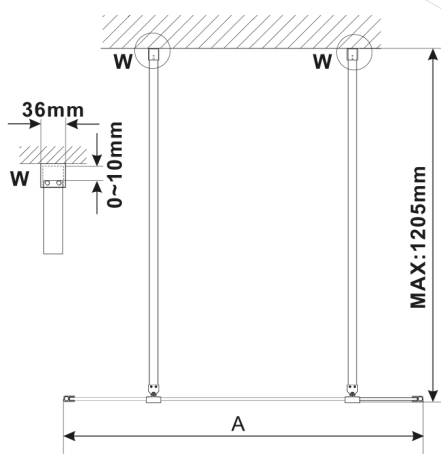

ESCA dymové mat sklo 667x2100mm

Objednací kód: ES1470

Rozměry

Šířka: 667 mm
Výška: 2100 mm

Vlastnosti

Záruka: 3 roky

Technický list

MODEL	A,mm
ES1070,ES1170,ES1270,ES1370,ES1470,ES1570	699
ES1080,ES1180,ES1280,ES1380,ES1480,ES1580	799
ES1090,ES1190,ES1290,ES1390,ES1490,ES1590	899
ES1010,ES1110,ES1210,ES1310,ES1410,ES1510	999
ES1011,ES1111,ES1211,ES1311,ES1411,ES1511	1099
ES1012,ES1112,ES1212,ES1312,ES1412,ES1512	1199
ES1013,ES1113,ES1213,ES1313,ES1413,ES1513	1299
ES1014,ES1114,ES1214,ES1314,ES1414,ES1514	1399
ES1015,ES1115,ES1215,ES1315,ES1415,ES1515	1499

MODEL	A,mm
ES1070/ES1170/ES1270/ES1370/ES1470/ES1570	690-705
ES1080/ES1180/ES1280/ES1380/ES1480/ES1580	790-805
ES1090/ES1190/ES1290/ES1390/ES1490/ES1590	890-905
ES1010/ES1110/ES1210/ES1310/ES1410/ES1510	990-1005
ES1011/ES1111/ES1211/ES1311/ES1411/ES1511	1090-1105
ES1012/ES1112/ES1212/ES1312/ES1412/ES1512	1190-1205
ES1013/ES1113/ES1213/ES1313/ES1413/ES1513	1290-1305
ES1014/ES1114/ES1214/ES1314/ES1414/ES1514	1390-1405
ES1015/ES1115/ES1215/ES1315/ES1415/ES1515	1490-1505

MODEL	A,mm
ES1070,ES1170,ES1270,ES1370,ES1470,ES1570	690-705
ES1080,ES1180,ES1280,ES1380,ES1480,ES1580	790-805
ES1090,ES1190,ES1290,ES1390,ES1490,ES1590	890-905
ES1010,ES1110,ES1210,ES1310,ES1410,ES1510	990-1005
ES1011,ES1111,ES1211,ES1311,ES1411,ES1511	1090-1105
ES1012,ES1112,ES1212,ES1312,ES1412,ES1512	1190-1205
ES1013,ES1113,ES1213,ES1313,ES1413,ES1513	1290-1305
ES1014,ES1114,ES1214,ES1314,ES1414,ES1514	1390-1405
ES1015,ES1115,ES1215,ES1315,ES1415,ES1515	1490-1505