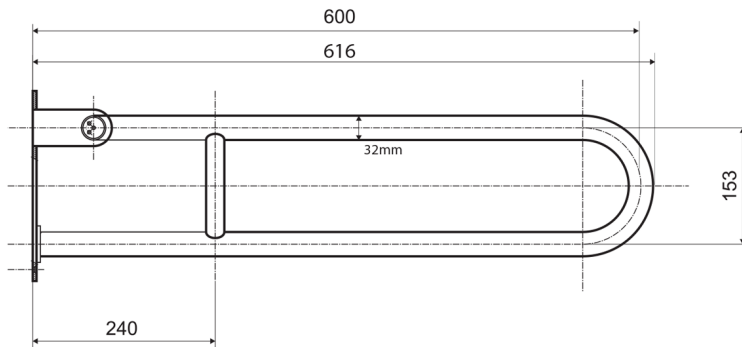

HANDICAP madlo sklopné 600mm, čierna mat

Objednací kód: XH516B

Rozmery

Šírka: 100 mm
 Výška: 250 mm
 Hĺbka: 616 mm

Vlastnosti

Farba: Čierna
 Materiál: Nerez
 Záruka: 2 roky

Technický list

brzda / brake / Bremse: