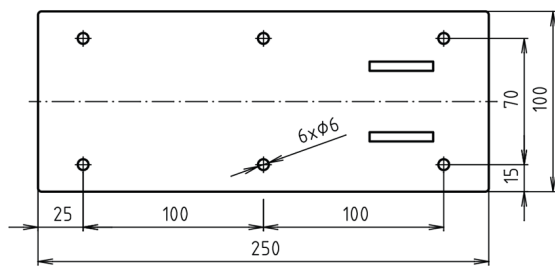

HANDICAP madlo sklopné 600mm, čierna mat

Objednací kód: XH516B

Rozmery

Šírka: 100 mm
 Výška: 250 mm
 Hĺbka: 616 mm

Vlastnosti

Farba: Čierna
 Materiál: Nerez
 Záruka: 2 roky

Technický list

brzda / brake / Bremse: