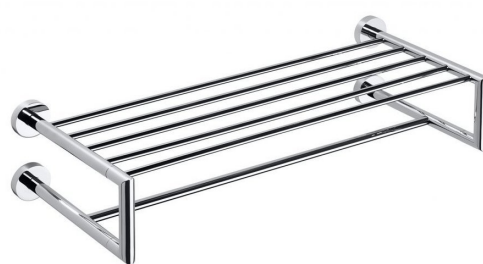

Objednací kód: XR416

Základné informácie

Značka: Sapho
Séria: X-ROUND

Rozmery

Dĺžka: 655 mm
Šírka: 655 mm
Výška: 160 mm
Hĺbka: 225 mm

Vlastnosti

Farba: Chróm
Materiál: Mosadz
Tvar: Kruhové
Druh: Držiak uterákov: s policou
Inštalácia: Vrtanie
Hmotnosť / ks: 1.75 kg
Balenie: 1 ks
Záruka: 10 rokov