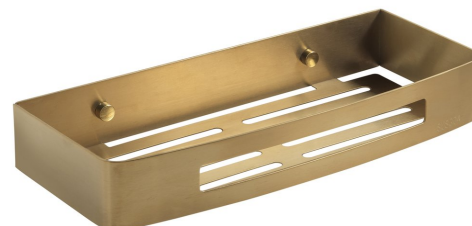

## SMART polica do sprchy, 300x45x128mm, zlato mat

Objednací kód: 241788

### Základné informácie

Značka: Gedy  
Séria: SMART

### Rozmery

Dĺžka: 300 mm  
Šírka: 300 mm  
Výška: 45 mm  
Hĺbka: 128 mm

### Vlastnosti

Farba: Zlato mat  
Materiál: Nerez  
Tvar: Hranaté  
Druh: Polička  
Inštalácia: Vrtanie  
Hmotnosť / ks: 0.695 kg  
Balenie: 1 ks  
Záruka: 2 roky

Technický list