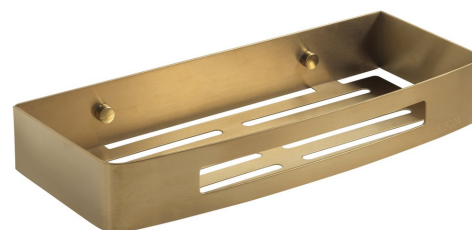

## SMART polica do sprchy, 300x45x128mm, zlato mat

Objednací kód: 241788

### Rozměry

Délka: 300 mm  
Šířka: 300 mm  
Výška: 45 mm  
Hĺbka: 128 mm

### Vlastnosti

Farba: Zlato mat  
Materiál: Nerez  
Záruka: 2 roky