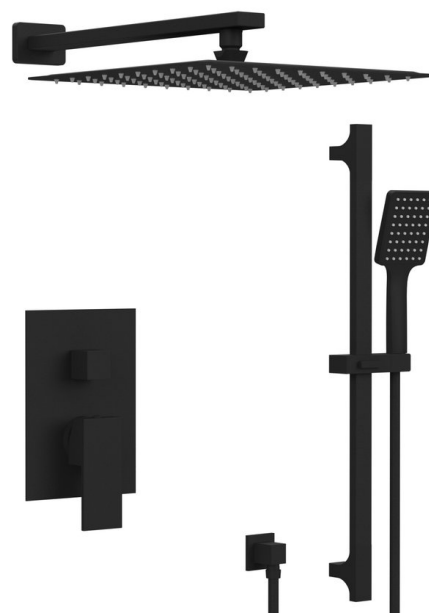

CUBEMIX podomietková sprchová súprava s pákovou batériou, 2 výstupy, čierna mat

Objednací kód: CM042B-02

Vlastnosti

Farba: Čierna mat

Materiál: Mosadz

Záruka: 6 rokov

Technický list