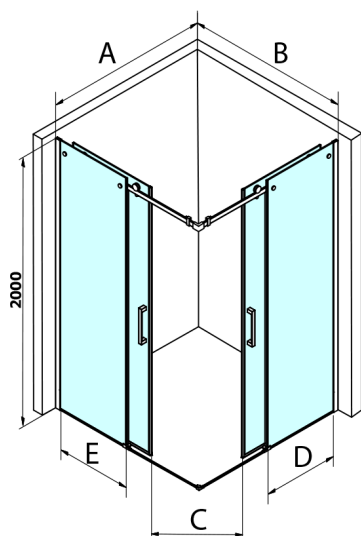

DRAGON BLACK obdĺžniková sprchová zástena 900x1000mm L/P varianta, rohový vstup

Objednací kód: GD4290BGD4210B

Rozmery

Šírka: 900 mm
 Výška: 2000 mm
 Hĺbka: 1000 mm

Vlastnosti

Záruka: 2 roky

Technický list

MODEL	A	B	C	D	E
GD4280GD4290	780-800	880-900	420	360	410
GD4280GD4210	780-800	980-1000	460	360	460
GD4280GD4211	780-800	1080-1100	500	360	510
GD4280GD4212	780-800	1180-1200	545	360	560
GD4290GD4210	880-900	980-1000	495	410	460
GD4290GD4211	880-900	1080-1100	530	410	510
GD4290GD4212	880-900	1180-1200	575	410	560
GD4210GD4211	980-1000	1080-1100	565	460	510
GD4210GD4212	980-1000	1180-1200	605	460	560
GD4211GD4212	1080-1100	1180-1200	635	510	560
GD4280BGD4290B	780-800	880-900	420	360	410
GD4280BGD4210B	780-800	980-1000	460	360	460
GD4290BGD4210B	880-900	980-1000	495	410	460