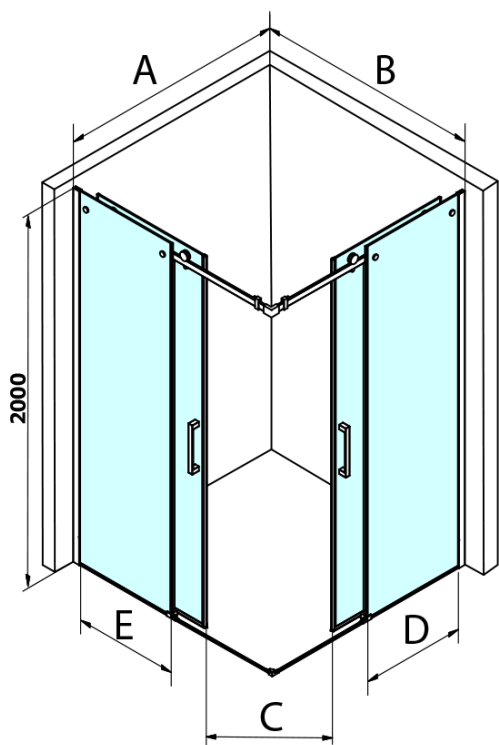

DRAGON BLACK obdĺžniková sprchová zástena 800x900mm L/P varianta, rohový vstup

Technický list