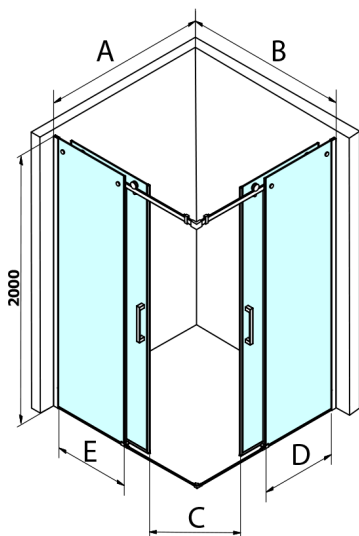

DRAGON BLACK obdĺžniková sprchová zástena 800x900mm L/P varianta, rohový vstup

Objednací kód: GD4280BGD4290B

Rozmery

Šírka: 800 mm
Výška: 2000 mm
Hĺbka: 900 mm

Vlastnosti

Záruka: 2 roky

Technický list

| MODEL | A | B | C | D | E |
|----------------|-----------|-----------|-----|-----|-----|
| GD4280GD4290 | 780-800 | 880-900 | 420 | 360 | 410 |
| GD4280GD4210 | 780-800 | 980-1000 | 460 | 360 | 460 |
| GD4280GD4211 | 780-800 | 1080-1100 | 500 | 360 | 510 |
| GD4280GD4212 | 780-800 | 1180-1200 | 545 | 360 | 560 |
| GD4290GD4210 | 880-900 | 980-1000 | 495 | 410 | 460 |
| GD4290GD4211 | 880-900 | 1080-1100 | 530 | 410 | 510 |
| GD4290GD4212 | 880-900 | 1180-1200 | 575 | 410 | 560 |
| GD4210GD4211 | 980-1000 | 1080-1100 | 565 | 460 | 510 |
| GD4210GD4212 | 980-1000 | 1180-1200 | 605 | 460 | 560 |
| GD4211GD4212 | 1080-1100 | 1180-1200 | 635 | 510 | 560 |
| GD4280BGD4290B | 780-800 | 880-900 | 420 | 360 | 410 |
| GD4280BGD4210B | 780-800 | 980-1000 | 460 | 360 | 460 |
| GD4280BGD4211B | 780-800 | 1080-1100 | 500 | 360 | 510 |
| GD4280BGD4212B | 780-800 | 1180-1200 | 545 | 360 | 560 |