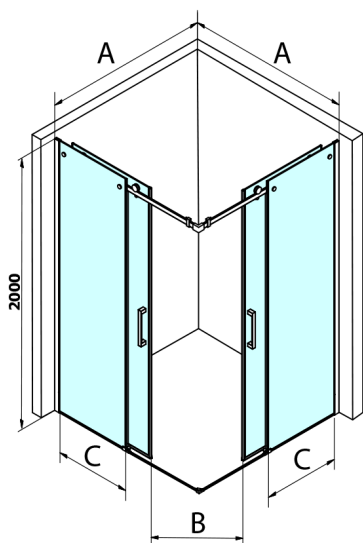

DRAGON BLACK štvorcová sprchová zástena 1000x1000mm, rohový vstup

Objednací kód: GD4210B-01

Rozmery

Šírka: 1000 mm
 Výška: 2000 mm
 Hĺbka: 1000 mm

Vlastnosti

Záruka: 2 roky

Technický list

MODEL	A	B	C
GD4280B	780-880	385	360
GD4290B	880-900	450	410
GD4210B	980-1000	530	460