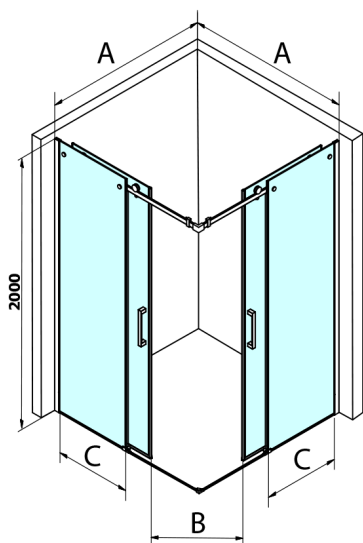

DRAGON BLACK štvorcová sprchová zástena 900x900mm, rohový vstup

Objednací kód: GD4290B-01

Rozmery

Šírka: 900 mm
 Výška: 2000 mm
 Hĺbka: 900 mm

Vlastnosti

Záruka: 2 roky

Technický list

MODEL	A	B	C
GD4280B	780-880	385	360
GD4290B	880-900	450	410
GD4210B	980-1000	530	460