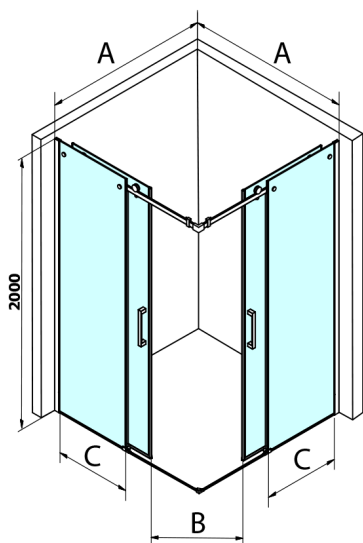

DRAGON BLACK štvorcová sprchová zástena 800x800mm, rohový vstup

Objednací kód: GD4280B-01

Rozmery

Šírka: 800 mm
 Výška: 2000 mm
 Hĺbka: 800 mm

Vlastnosti

Záruka: 2 roky

Technický list

MODEL	A	B	C
GD4280B	780-880	385	360
GD4290B	880-900	450	410
GD4210B	980-1000	530	460