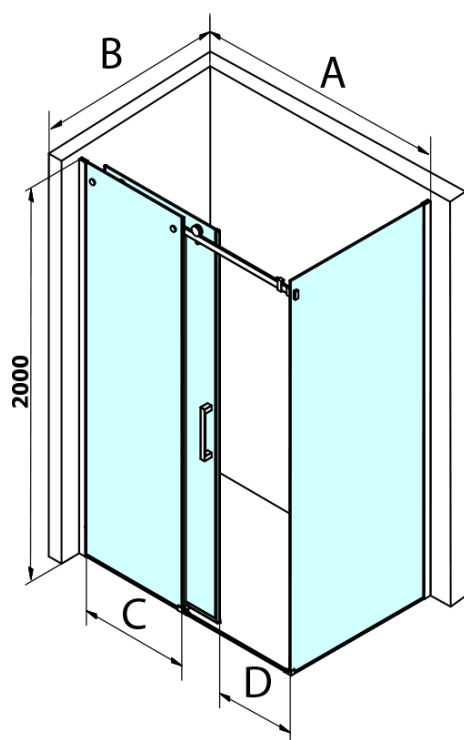

DRAGON BLACK obdĺžniková sprchová zástena 1600x900mm L/P varianta

Technický list