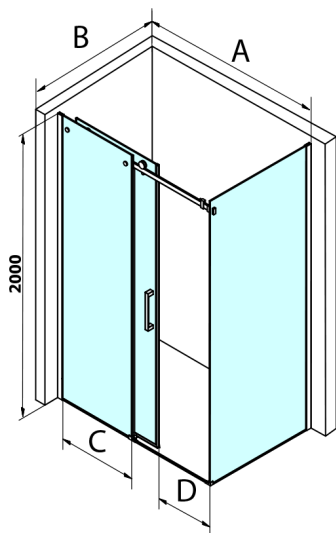

Technický list