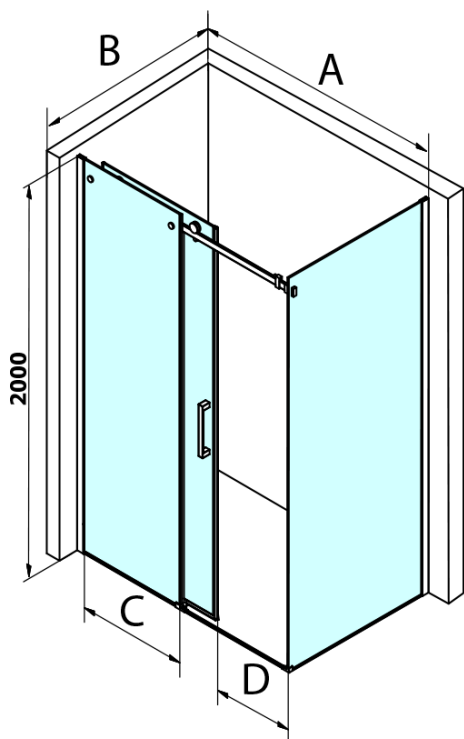

DRAGON BLACK obdĺžniková sprchová zástena 1300x900mm L/P varianta

Technický list