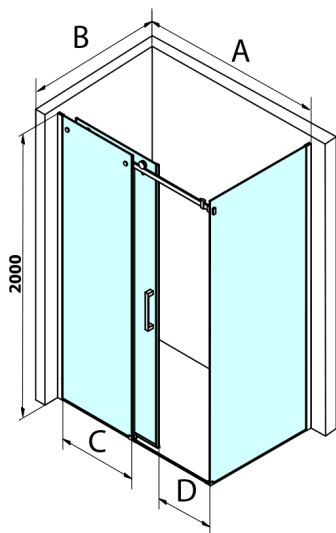

DRAGON BLACK obdĺžniková sprchová zástena 1300x900mm L/P varianta

Objednací kód: GD4613B-02

Rozmery

Šírka: 1300 mm
Výška: 2000 mm
Hĺbka: 900 mm

Vlastnosti

Záruka: 3 roky

Technický list

MODEL	A	C	D
GD4611B	1020-1110	510	420
GD4612B	1120-1210	560	470
GD4613B	1220-1310	610	520
GD4614B	1320-1410	660	570
GD4615B	1420-1510	710	620
GD4616B	1520-1610	760	670

MODEL	B
GD7280B	780-800
GD7290B	880-900