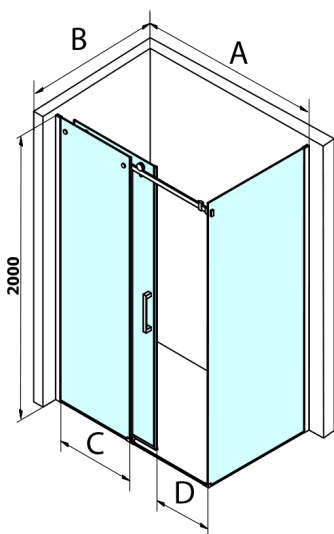

DRAGON BLACK obdĺžniková sprchová zástena 1200x900mm L/P varianta

Objednací kód: GD4612B-02

Rozmery

Šírka: 1200 mm
 Výška: 2000 mm
 Hĺbka: 900 mm

Vlastnosti

Záruka: 3 roky

Technický list

MODEL	A	C	D
GD4611B	1020-1110	510	420
GD4612B	1120-1210	560	470
GD4613B	1220-1310	610	520
GD4614B	1320-1410	660	570
GD4615B	1420-1510	710	620
GD4616B	1520-1610	760	670

MODEL	B
GD7280B	780-800
GD7290B	880-900