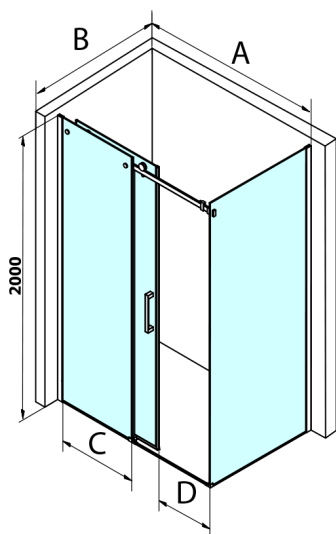

Technický list