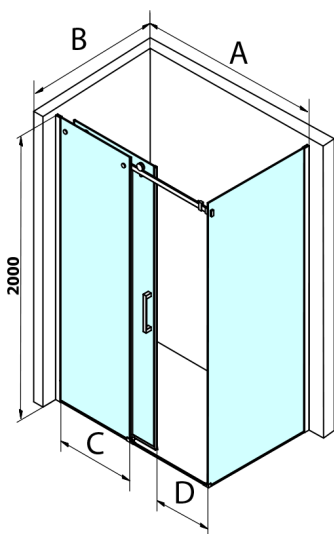

DRAGON BLACK obdĺžniková sprchová zástena 1400x800mm L/P varianta

Objednací kód: GD4614B-01

Rozmery

Šírka: 1400 mm
 Výška: 2000 mm
 Hĺbka: 800 mm

Vlastnosti

Záruka: 3 roky

Technický list

MODEL	A	C	D
GD4611B	1020-1110	510	420
GD4612B	1120-1210	560	470
GD4613B	1220-1310	610	520
GD4614B	1320-1410	660	570
GD4615B	1420-1510	710	620
GD4616B	1520-1610	760	670

MODEL	B
GD7280B	780-800
GD7290B	880-900