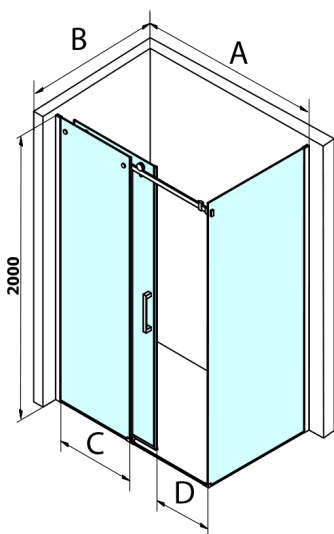

DRAGON BLACK obdĺžniková sprchová zástena 1200x800mm L/P varianta

Objednací kód: GD4612B-01

Rozmery

Šírka: 1200 mm
 Výška: 2000 mm
 Hĺbka: 800 mm

Vlastnosti

Záruka: 3 roky

Technický list

| MODEL | A | C | D |
|---------|-----------|-----|-----|
| GD4611B | 1020-1110 | 510 | 420 |
| GD4612B | 1120-1210 | 560 | 470 |
| GD4613B | 1220-1310 | 610 | 520 |
| GD4614B | 1320-1410 | 660 | 570 |
| GD4615B | 1420-1510 | 710 | 620 |
| GD4616B | 1520-1610 | 760 | 670 |

| MODEL | B |
|---------|---------|
| GD7280B | 780-800 |
| GD7290B | 880-900 |