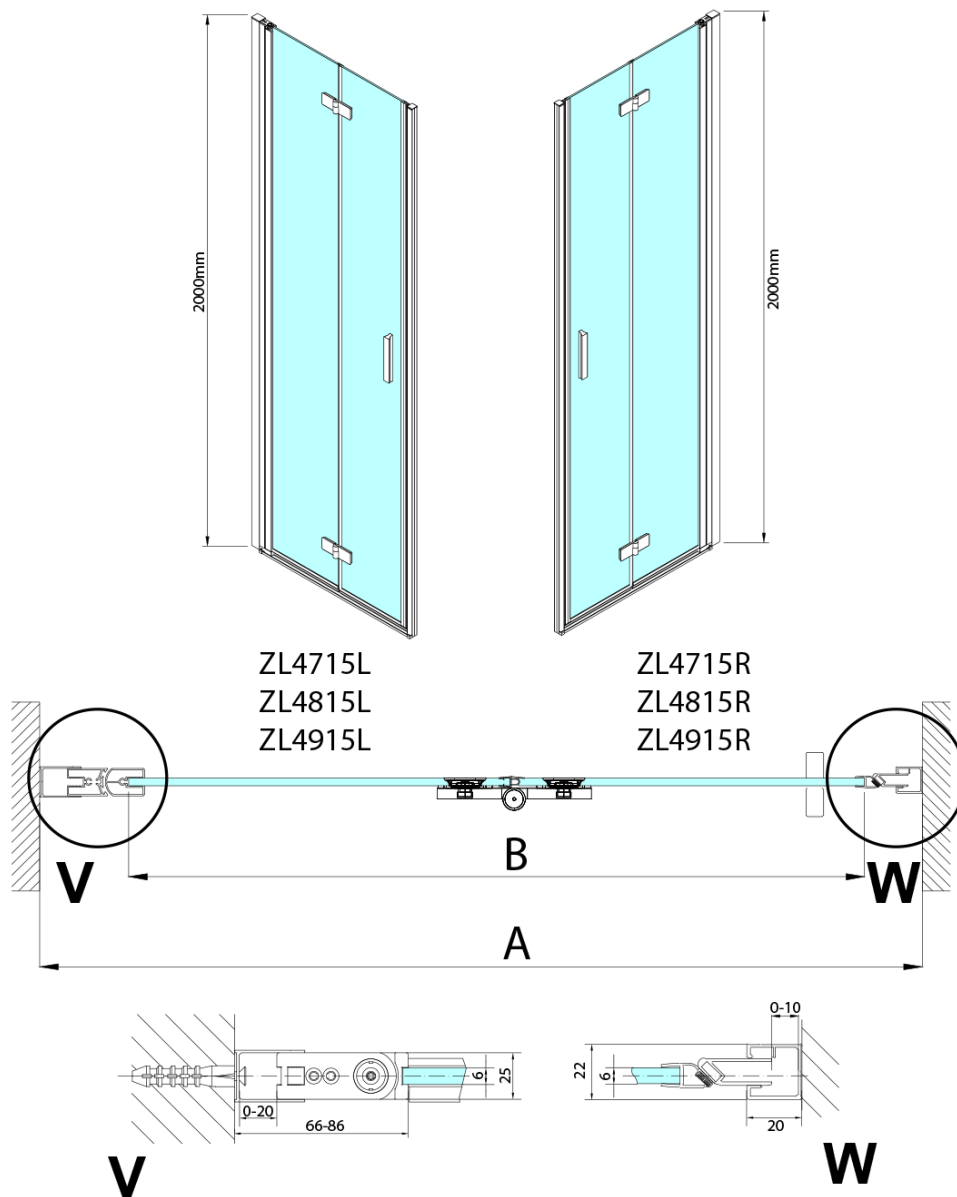

### Rozmery

Šírka: 700 mm

Výška: 2000 mm

### Vlastnosti

Farba profilu: Chróm - Leštený hliník

Tvar: Dvere do niky

Typ otvárania: Skladacie

Smer otvárania: Pravé

Šírka vstupu: 697 mm

Typ výplne: Číre sklo

Úprava skla: Antidrop

Hrúbka skla: 6 mm

Inštalačná šírka od: 685 mm

Inštalačná šírka do: 715 mm

Vlastnosti: Bezrámové prevedenie, Otváranie von i dovnútra

Hmotnosť / ks: 31.5 kg

Balenie: 2 ks

Záruka: 3 roky

Technický list

Model	A	B
ZL4715	685-715	697
ZL4815	785-815	797
ZL4915	885-915	897