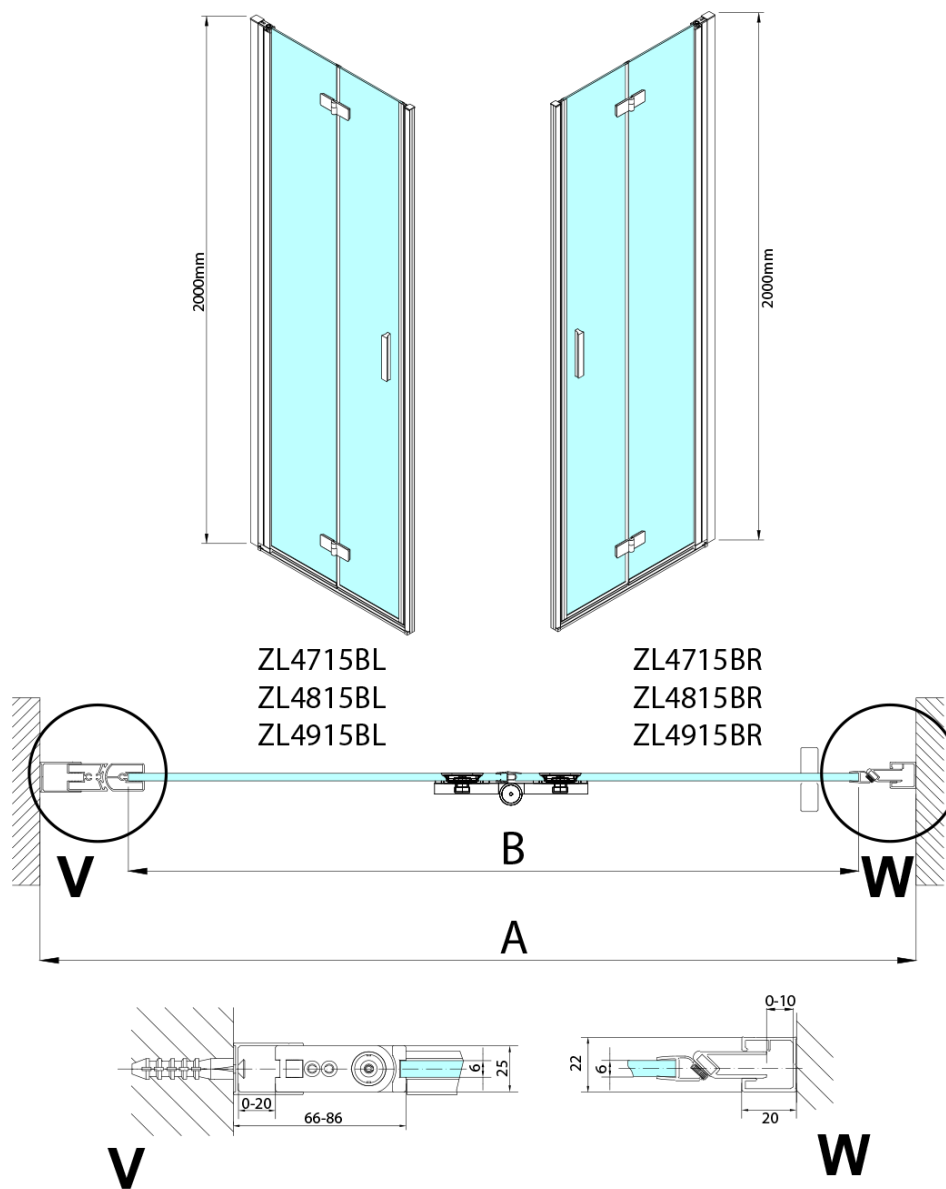

## Rozmery

Šírka: 900 mm  
Výška: 2000 mm

## Vlastnosti

Farba profilu: Čierna mat  
Tvar: Dvere do niky  
Typ otvárania: Skladacie  
Smer otvárania: Pravé  
Šírka vstupu: 897 mm  
Typ výplne: Číre sklo  
Úprava skla: Antidrop  
Hrúbka skla: 6 mm  
Inštalačná šírka od: 885 mm  
Inštalačná šírka do: 915 mm  
Vlastnosti: Bezrámové prevedenie, Otváranie von i dovnútra  
Hmotnosť / ks: 31.5 kg  
Balenie: 2 ks  
Záruka: 3 roky

Technický list

Model	A	B
ZL4715B	685-715	697
ZL4815B	785-815	797
ZL4915B	885-915	897