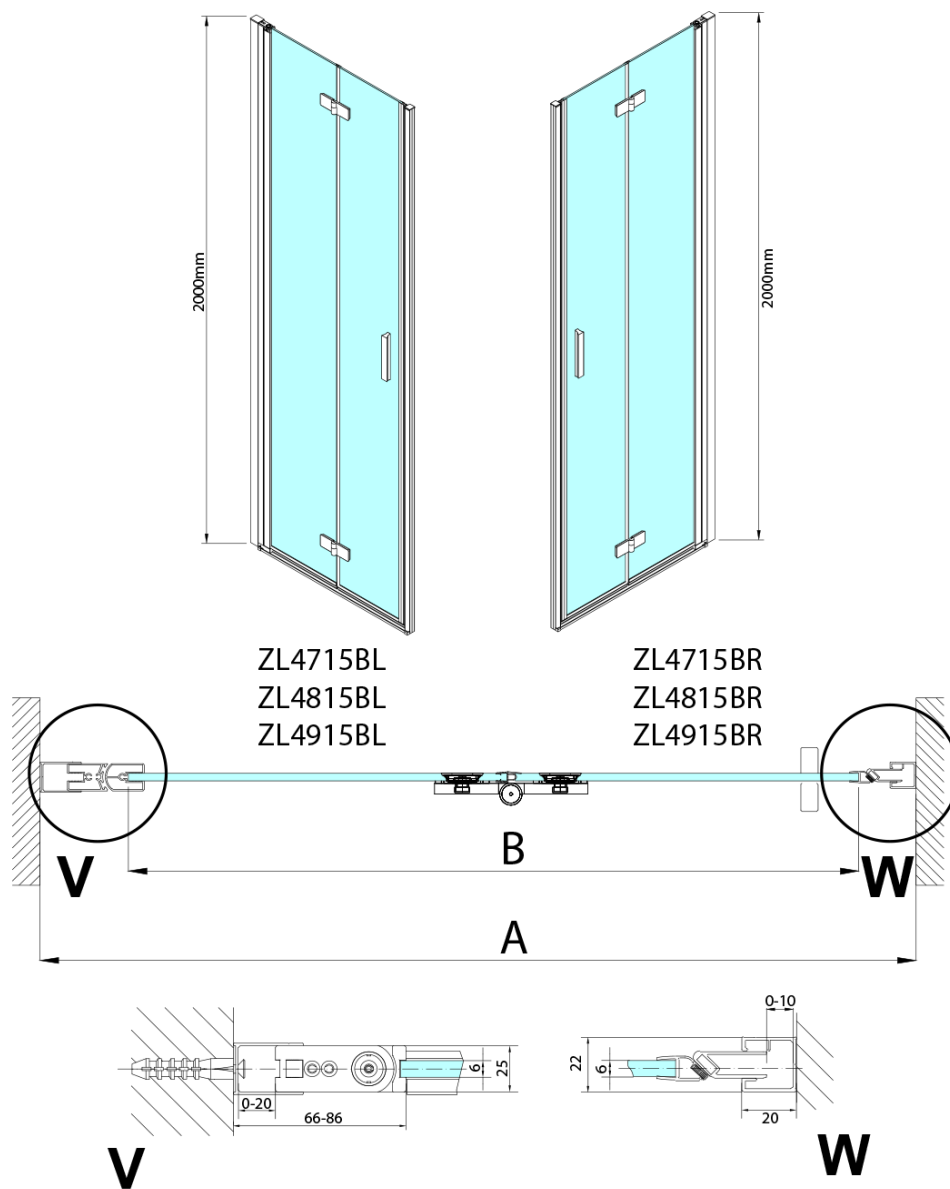

ZOOM BLACK sprchové dvere do niky 900 mm, pravé, číre sklo

Objednací kód: ZL4915BR-01

Základné informácie

Značka: Polysan
Séria: ZOOM BLACK

Rozmery

Šírka: 900 mm
Výška: 2000 mm

Vlastnosti

Farba profilu: Čierna mat
Tvar: Dvere do niky
Typ otvárania: Skladacie
Smer otvárania: Pravé
Šírka vstupu: 897 mm
Typ výplne: Číre sklo
Úprava skla: Antidrop
Hrúbka skla: 6 mm
Inštalačná šírka od: 885 mm
Inštalačná šírka do: 915 mm
Vlastnosti: Bezrámové prevedenie, Otváranie von i dovnútra
Hmotnosť / ks: 31.5 kg
Balenie: 2 ks
Záruka: 3 roky

Technický list

Model	A	B
ZL4715B	685-715	697
ZL4815B	785-815	797
ZL4915B	885-915	897