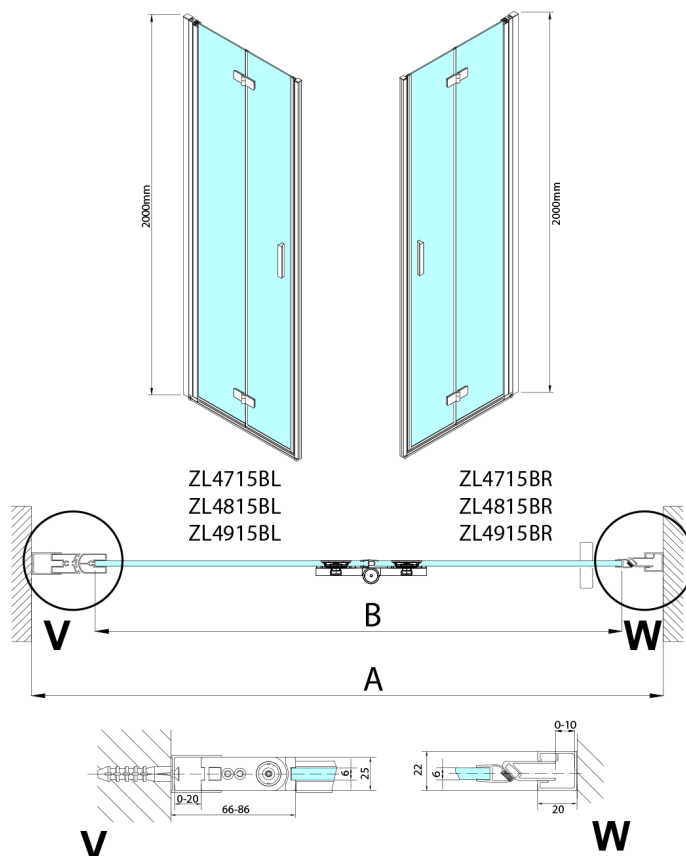

ZOOM BLACK sprchové dveře do niky 800 mm, pravé, číre sklo

Objednací kód: ZL4815BR-01

Rozměry

Šířka: 800 mm
Výška: 2000 mm

Vlastnosti

Záruka: 3 roky

Technický list

ZL4715BL
ZL4815BL
ZL4915BL

ZL4715BR
ZL4815BR
ZL4915BR

Model	A	B
ZL4715B	685-715	697
ZL4815B	785-815	797
ZL4915B	885-915	897