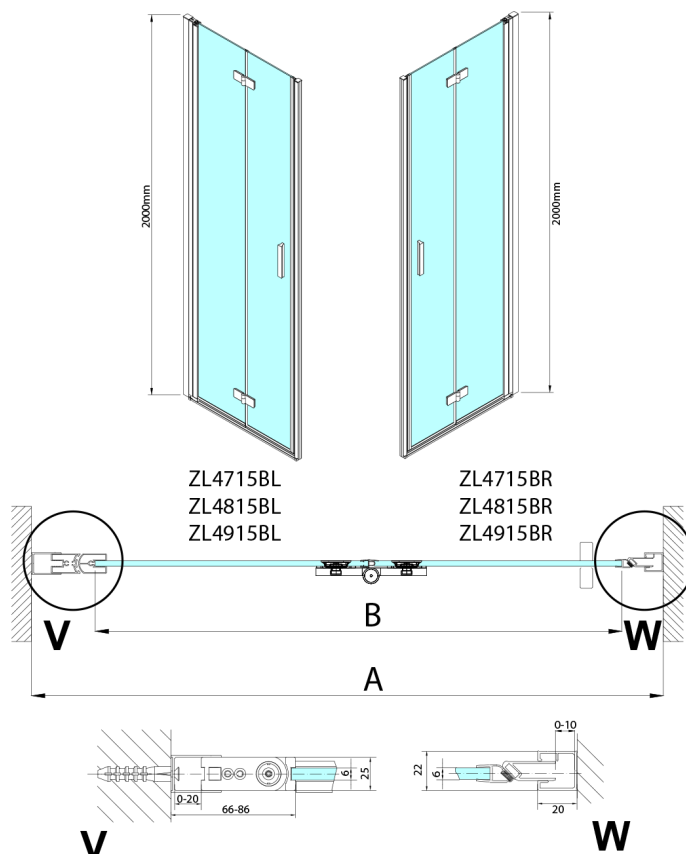

ZOOM BLACK sprchové dveře do niky 700 mm, pravé, číre sklo

Objednací kód: ZL4715BR-01

Rozměry

Šířka: 700 mm
Výška: 2000 mm

Vlastnosti

Záruka: 3 roky

Technický list

ZL4715BL
ZL4815BL
ZL4915BL

ZL4715BR
ZL4815BR
ZL4915BR

Model	A	B
ZL4715B	685-715	697
ZL4815B	785-815	797
ZL4915B	885-915	897