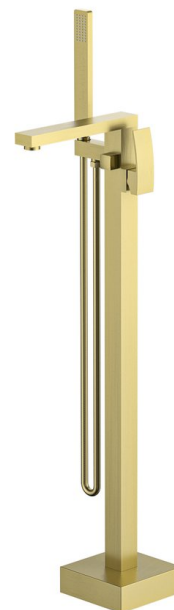

GINKO vaňová batéria do podlahy, zlato mat

Objednací kód: 1101-24GB

Rozmery

Výška: 1080 mm

Vlastnosti

Farba: Zlato mat

Materiál: Mosadz

Záruka: 6 rokov