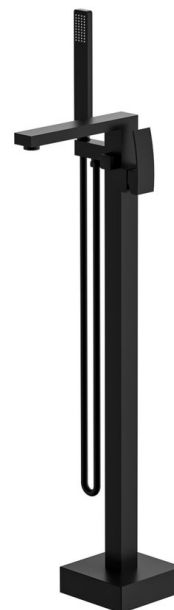

GINKO vaňová batéria do podlahy, čierna mat

Objednací kód: 1101-24B

Rozmery

Výška: 1080 mm

Vlastnosti

Farba: Čierna mat

Materiál: Mosadz

Záruka: 6 rokov