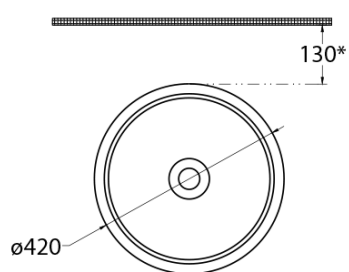

Technický list